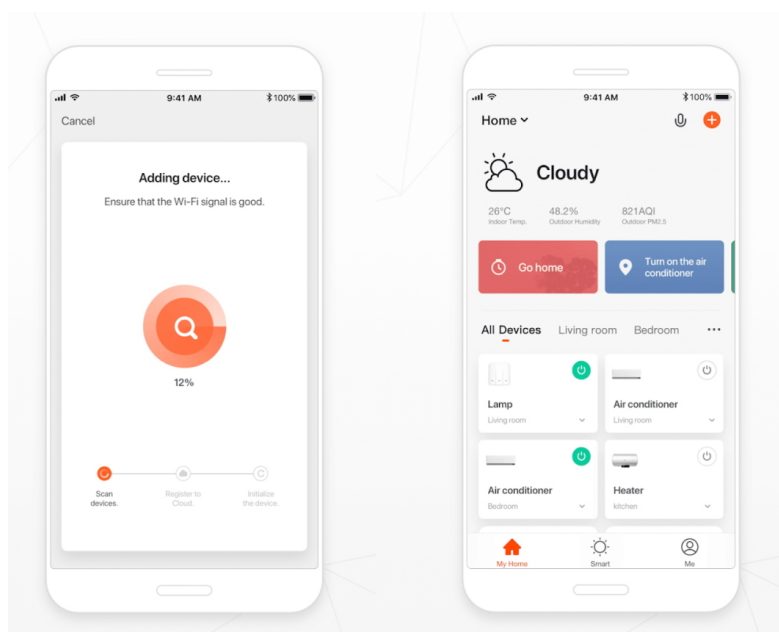

IMMAX NEO LITE AREAS 48W 51CM KÁVOVÉ

Cena celkem:	2 499 Kč
	(bez DPH: 2 065 Kč)
Běžná cena:	2 749 Kč
Ušetříte:	250 Kč
Kód zboží:	OSVIMM1187
Part No.:	07150-C51
Záruka:	24 měs.
Stav:	Nové zboží

Popis

IMMAX NEO LITE AREAS 48 W

Inteligentní LED stropní svítidlo z kolekce IMMAX NEO LITE v elegantním provedení s boční linkou pro jemné rozptýlení světla do stran. Aplikace IMMAX NEO PRO, fungující na globální platformě TUYA, umožní pohodlné vzdálené ovládání celé sítě domácích světelných zdrojů. Je kompatibilní s iOS, Android, Samsung SmartThings, Amazon Alexa, Apple Siri zkratky a Google Assistant. Součástí balení je dálkový ovladač.

Vstupní napětí: AC 220 V

Rozměry: 510 x 510 x 70 mm

Barva: stříbrná - hnědá

TuyaSmart:

[Aplikace pro Android](#)

[Aplikace pro iOS](#)
