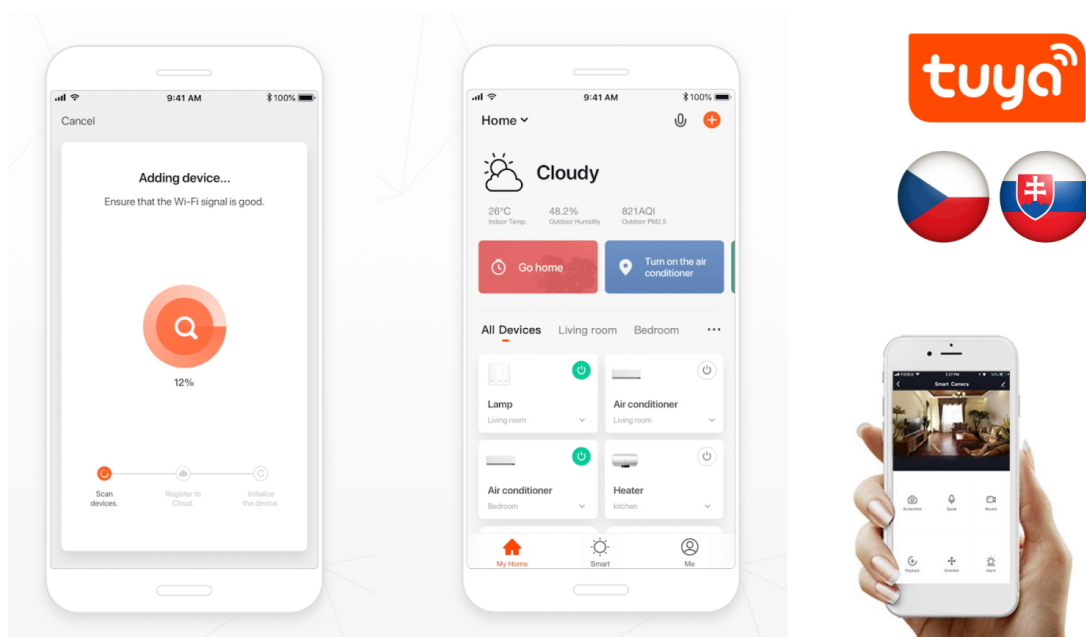

IMMAX NEO SMART TERMOSTATICKÁ HLAVICE

Cena celkem:	1 199 Kč (bez DPH: 991 Kč)
Běžná cena:	1 319 Kč
Ušetříte:	120 Kč
Kód zboží:	DAZIMM1016
Part No.:	07732L
Záruka:	24 měs.
Stav:	Nové zboží

Popis

IMMAX NEO Smart termostatická hlavice

Programovatelná termostatická hlavice na radiátory umožňuje **komfortní řízení topení s úsporou energie** odkudkoliv na světě pomocí mobilní aplikace **IMMAX NEO PRO** na platformě TUYA. K dispozici je samozřejmě také možnost lokálního ovládání tlačítky na těle hlavice. Termostat nabízí týdenní program, s možností volby mezi 5+2, 6+1 a 7 dnů x 6 režimů teploty a času, speciální funkce typu **prázdninový režim či funkce otevřeného okna** a také funkci zámku, která omezuje ovládání přímo z hlavice (vhodné jako dětský zámek nebo do pronajímaných nemovitostí). Naprogramované časové funkce jsou uloženy v hlavici a **fungují i při výpadku internetu**.

Upozornění:

Všechna Zigbee zařízení potřebují pro ovládání NEO BRIDGE PRO Smart Zigbee 3.0 v2.
Termostatická hlavice neovládá kotel.

ZÁKLADNÍ SPECIFIKACE

Kompatibilní s ventily: RA, RAV, RAVL

Rozměr ventilu: M30×1,5

Napájení: 3 V (2× 1,5 V / AA)

Přesnost: ± 1 °C