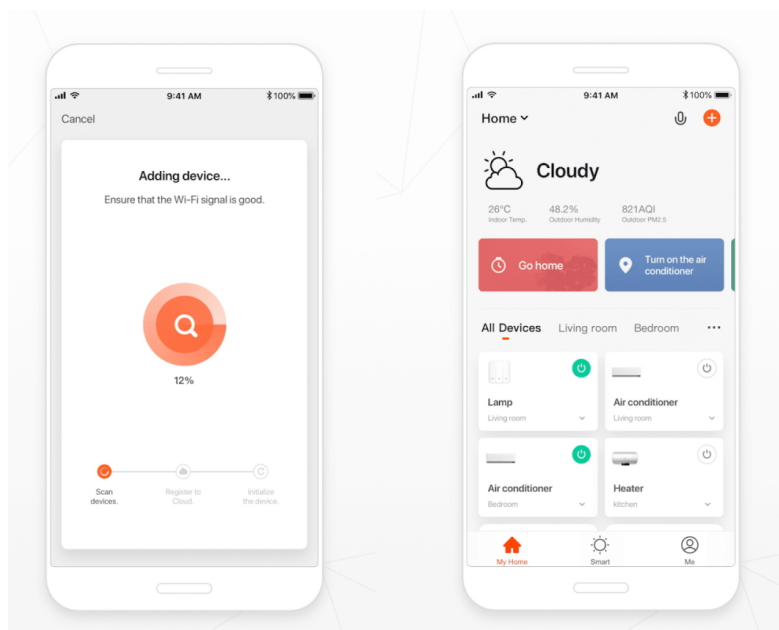

Popis

IMMAX NEO E27 11 W RGB+CCT

Chytrá, **stmívatelná**, barevná LED žárovka umožňuje **nastavení barvy a jasu** světla dle aktuální potřeby. Kromě **RGB** barevné škály je možné měnit také teplotu světla od teplé až po studenou bílou. Žárovka je založena na bezpečné a spolehlivé bezdrátové komunikaci **Wi-Fi**. Samozřejmostí je kompatibilita se systémy iOS či Android a hlasovým ovládáním přes Amazon Alexa, Google Assistant nebo Apple Siri.

Vstupní napětí: 230 V AC

Úhel světelného paprsku: 240°

Barva: bílá

Energetická třída (EEI): F

TuyaSmart:

[Aplikace pro Android](#)

[Aplikace pro iOS](#)
