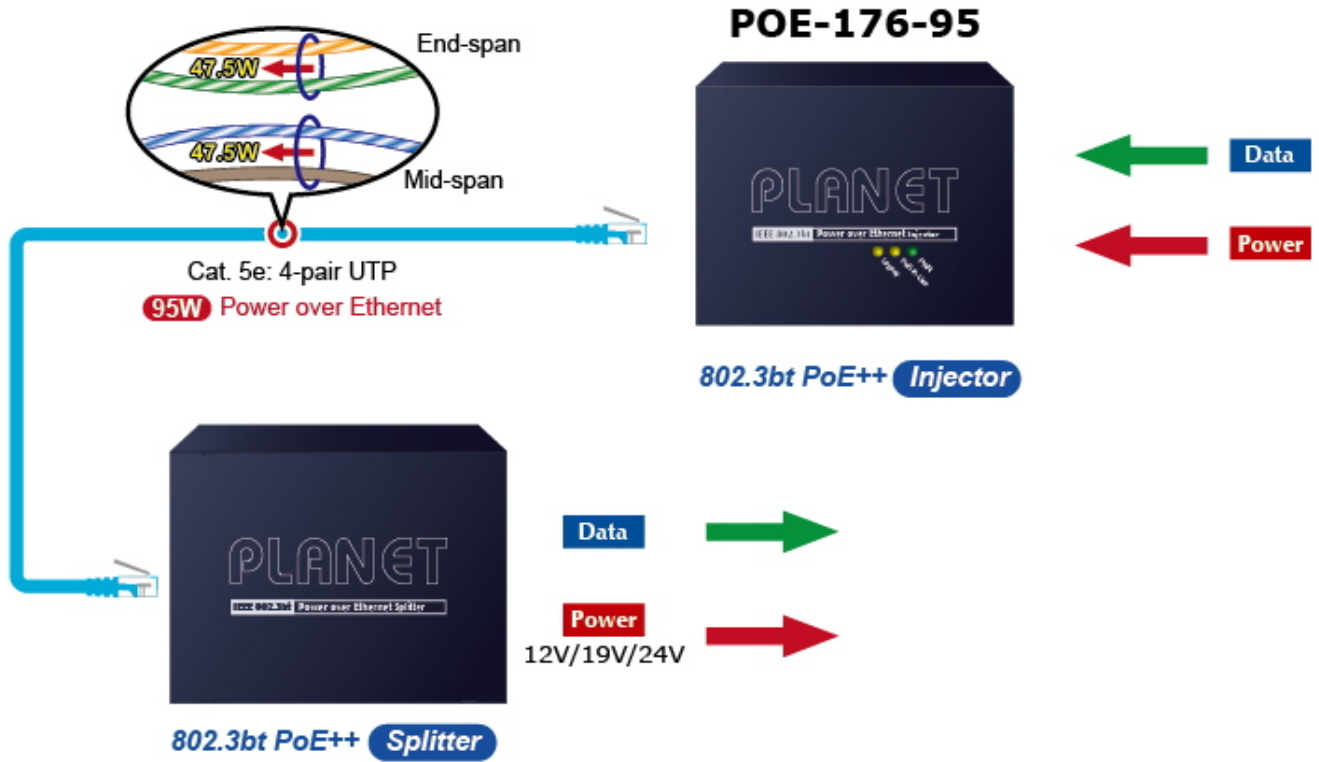

### PLANET POE-176-95

Jednoportový **10gigabitový Ultra PoE++ (802.3bt) injektor** pro napájení po Ethernetovém kabelu dle IEEE 802.3bt do příkonu **až 95 W**.

Je osazen dvěma RJ-45 porty **10/100/1G/2.5G/5G/10G Base-T** pro zpracování extrémně velkého datového toku.

End-span + Mid-span, zpětně použitelný s 802.3af/at, **Force režim (max. 60 W)**, Plug and Play, napájení **DC 52-56 V**.

Je navržen speciálně pro rostoucí požadavky odběru elektrické energie zařízeními, jako jsou například PTZ kamery, PoE osvětlení, all-in-one počítače a ostatní síťová zařízení požadující dostatečný přísun energie.

## ZÁKLADNÍ SPECIFIKACE

**Rozhraní:** 2x 10G RJ-45 (1x data vstup, 1x PoE výstup (data + napájení))

**Celkový napájecí výkon:** max. 95 W, IEEE 802.3/802.3u/802.3ab/802.3bz/802.3af/802.3at/802.3bt

**Zatížitelnost portu:** až 95 W

**Napájení:** DC 52-56 V, max. 2,5 A

**Provozní teplota:** 0 až +50 °C

**Rozměry:** 94 x 70,3 x 26,2 mm

**Hmotnost:** 195 g

**PoE Power Usage Display**