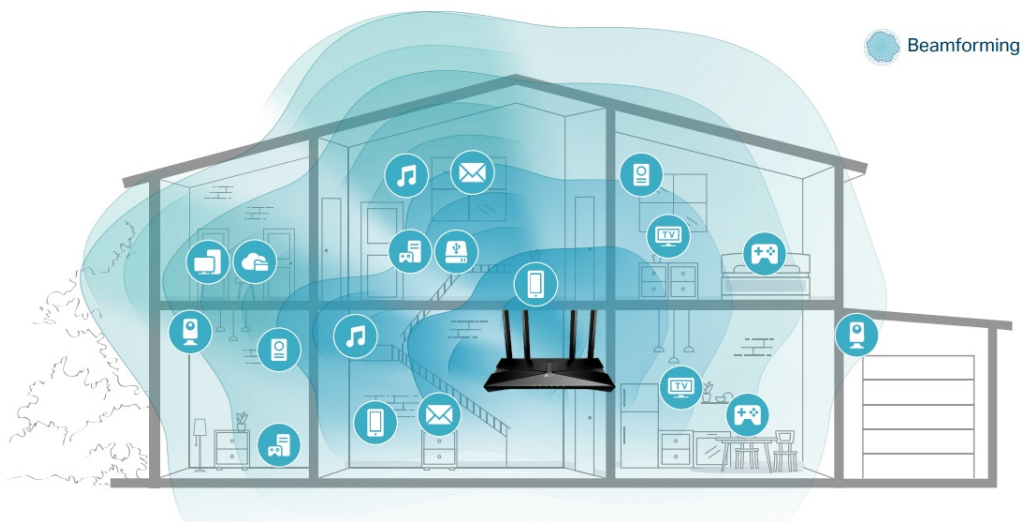

**Beamforming**

Technologie Beamforming (tvarování paprsků) a 4 antény s vysokým ziskem s jistí silný a spolehlivý Wi-Fi signál.

### Technologie OFDMA

Přidejte další Wi-Fi zařízení bez oslabení výkonu. OFDMA umožňuje používat jedno pásmo více zařízeními současně, takže vaše Wi-Fi může podporovat více zařízení ve srovnání se stejnou rychlostí u routeru s Wi-Fi 5.