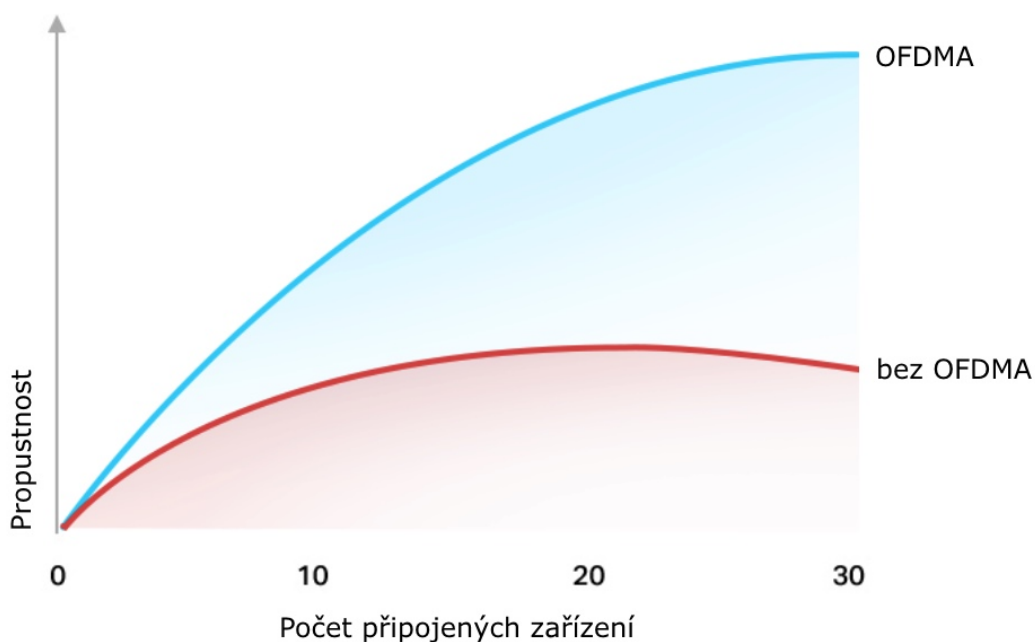

ZÁKLADNÍ SPECIFIKACE

Standard: 802.11a/b/g/n/ac/ax

Rychlost datového přenosu: 2402 Mbps - 5 GHz, 574 Mbps - 2,4 GHz

Anténa: 4x externí všesměrová anténa

Porty: 4x RJ-45 LAN, 1x RJ-45 WAN, 1x USB 3.0

Frekvenční pásmo: 2,4 GHz, 5 GHz

Zabezpečení: WPA, WPA2, WPA3, WPA/WPA2-Enterprise (802.1x)

Podpora PoE: ne

Rozměry: 261,1 x 134,5 x 41 mm