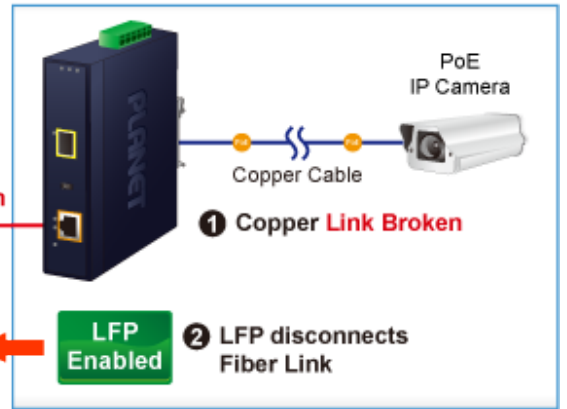

PLANET IGTP-802T

Cena celkem:	3 951 Kč (bez DPH: 3 265 Kč)
Běžná cena:	4 346 Kč
Ušetříte:	395 Kč
Kód zboží:	NETPLA2408
Part No.:	IGTP-802T
Záruka:	60 měs.
Stav:	Nové zboží

Popis

PLANET IGTP-802T

Průmyslový konvertor kombinuje ethernetovou konverzi **1000Base-SX na 10/100/1000Base-T** s PoE+ injektorem 802.3at s výkonem **až 30 W** pro levné a efektivní rozšíření sítě. K dispozici je **jeden port SC (1000Base-X, multimode, dosah až 550 m)** pro potřeby vaší sítě. Konvertor nabízí časově úsporné a cenově efektivní řešení pro uživatele a systémové integrátory, kteří rychle transformují svá sériová zařízení do sítě Ethernet bez nutnosti výměny stávajících sériových zařízení a softwarového systému.

Široký rozsah provozní teploty umožňuje umístit zařízení v téměř jakémkoliv obtížném prostředí. Kompaktní kovové pouzdro s krytím **IP30**, umožňuje montáž na lištu DIN, nebo na stěnu pro efektivní využití prostoru skříně. Napájení poskytuje integrovaný redundantní zdroj se širokým rozsahem napětí **DC 12-48 V / AC 24 V**, který je ideální pro provoz s vysokorychlostními aplikacemi vyžadujícími duální nebo záložní napájení.

ZÁKLADNÍ SPECIFIKACE

Fyzické vlastnosti:

Porty: 1x RJ-45 10/100/1000Base-T s PoE+ funkcí, 1x SC MM (1000Base-SX, 50/125µm, nebo 62,5/125µm)

Podpora přenosu: Frame 9KB

Provedení: DIN lišta, na zeď

Podpora OAM: ne

Remote Link Normal

Remote Link Broken

-  **1000BASE-SX/LX Fiber Optic**
-  **1000BASE-T UTP**
-  **1000BASE-T UTP with PoE**