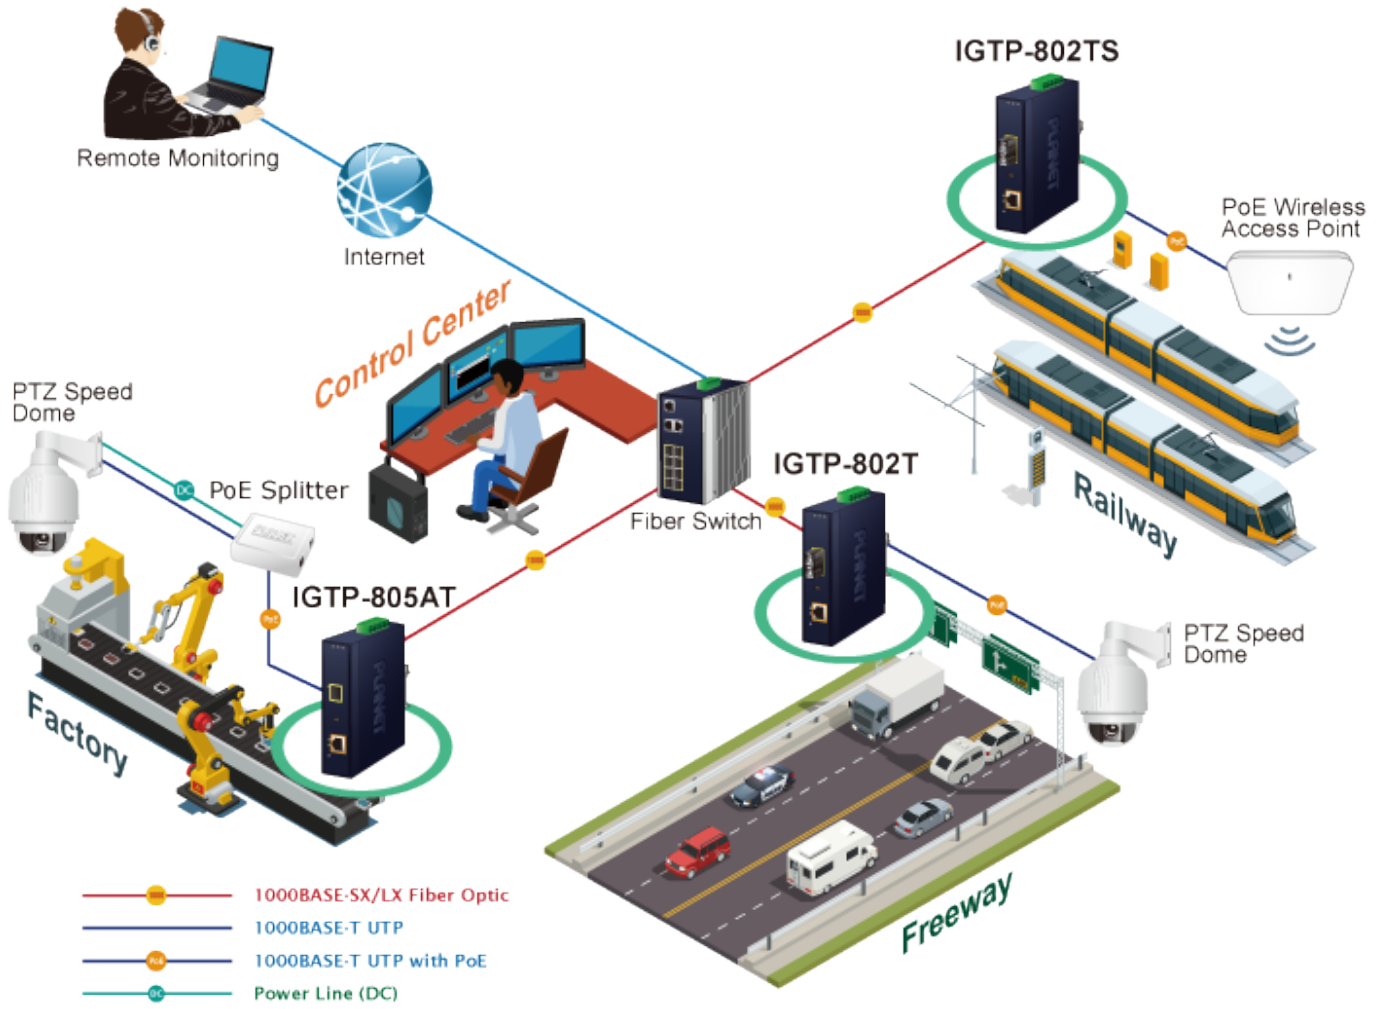

PLANET IGTP-802T

Cena celkem:	3 951 Kč (bez DPH: 3 265 Kč)
Běžná cena:	4 346 Kč
Ušetříte:	395 Kč
Kód zboží:	NETPLA2408
Part No.:	IGTP-802T
Záruka:	60 měs.
Stav:	Nové zboží

Popis

PLANET IGTP-802T

Průmyslový konvertor kombinuje ethernetovou konverzi **1000Base-SX na 10/100/1000Base-T** s PoE+ injektorem 802.3at s výkonem **až 30 W** pro levné a efektivní rozšíření sítě. K dispozici je **jeden port SC (1000Base-X, multimode, dosah až 550 m)** pro potřeby vaší sítě. Konvertor nabízí časově úsporné a cenově efektivní řešení pro uživatele a systémové integrátory, kteří rychle transformují svá sériová zařízení do sítě Ethernet bez nutnosti výměny stávajících sériových zařízení a softwarového systému.

Široký rozsah provozní teploty umožňuje umístit zařízení v téměř jakémkoliv obtížném prostředí. Kompaktní kovové pouzdro s krytím **IP30**, umožňuje montáž na lištu DIN, nebo na stěnu pro efektivní využití prostoru skříně. Napájení poskytuje integrovaný redundantní zdroj se širokým rozsahem napětí **DC 12-48 V / AC 24 V**, který je ideální pro provoz s vysokorychlostními aplikacemi vyžadujícími duální nebo záložní napájení.

Napájení: 12-48 V DC, nebo 24 V AC, max. celkový příkon do 48 W (zdroj není součástí balení)

Ochrana: ESD do 6 kV

Provozní teplota: -40 až 75 °C

Rozměry: 135 x 87 x 32 mm

Hmotnost: 416 g

Lze instalovat do šasi: ne

Remote Link Normal

Remote Link Broken

-  **1000BASE-SX/LX Fiber Optic**
-  **1000BASE-T UTP**
-  **1000BASE-T UTP with PoE**