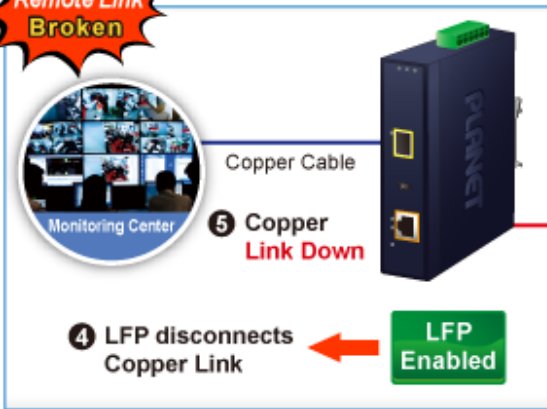

PLANET IGTP-802T

Cena celkem:	3 951 Kč (bez DPH: 3 265 Kč)
Běžná cena:	4 346 Kč
Ušetříte:	395 Kč
Kód zboží:	NETPLA2408
Part No.:	IGTP-802T
Záruka:	60 měs.
Stav:	Nové zboží

Popis

PLANET IGTP-802T

Průmyslový konvertor kombinuje ethernetovou konverzi **1000Base-SX na 10/100/1000Base-T** s PoE+ injektorem 802.3at s výkonem **až 30 W** pro levné a efektivní rozšíření sítě. K dispozici je **jeden port SC (1000Base-X, multimode, dosah až 550 m)** pro potřeby vaší sítě. Konvertor nabízí časově úsporné a cenově efektivní řešení pro uživatele a systémové integrátory, kteří rychle transformují svá sériová zařízení do sítě Ethernet bez nutnosti výměny stávajících sériových zařízení a softwarového systému.

Široký rozsah provozní teploty umožňuje umístit zařízení v téměř jakémkoliv obtížném prostředí. Kompaktní kovové pouzdro s krytím **IP30**, umožňuje montáž na lištu DIN, nebo na stěnu pro efektivní využití prostoru skříně. Napájení poskytuje integrovaný redundantní zdroj se širokým rozsahem napětí **DC 12-48 V / AC 24 V**, který je ideální pro provoz s vysokorychlostními aplikacemi vyžadujícími duální nebo záložní napájení.

ZÁKLADNÍ SPECIFIKACE

Fyzické vlastnosti:

Porty: 1x RJ-45 10/100/1000Base-T s PoE+ funkcí, 1x SC MM (1000Base-SX, 50/125µm, nebo 62,5/125µm)

Podpora přenosu: Frame 9KB

Provedení: DIN lišta, na zeď

Podpora OAM: ne

Remote Link Normal

Remote Link Broken

-  **1000BASE-SX/LX Fiber Optic**
-  **1000BASE-T UTP**
-  **1000BASE-T UTP with PoE**