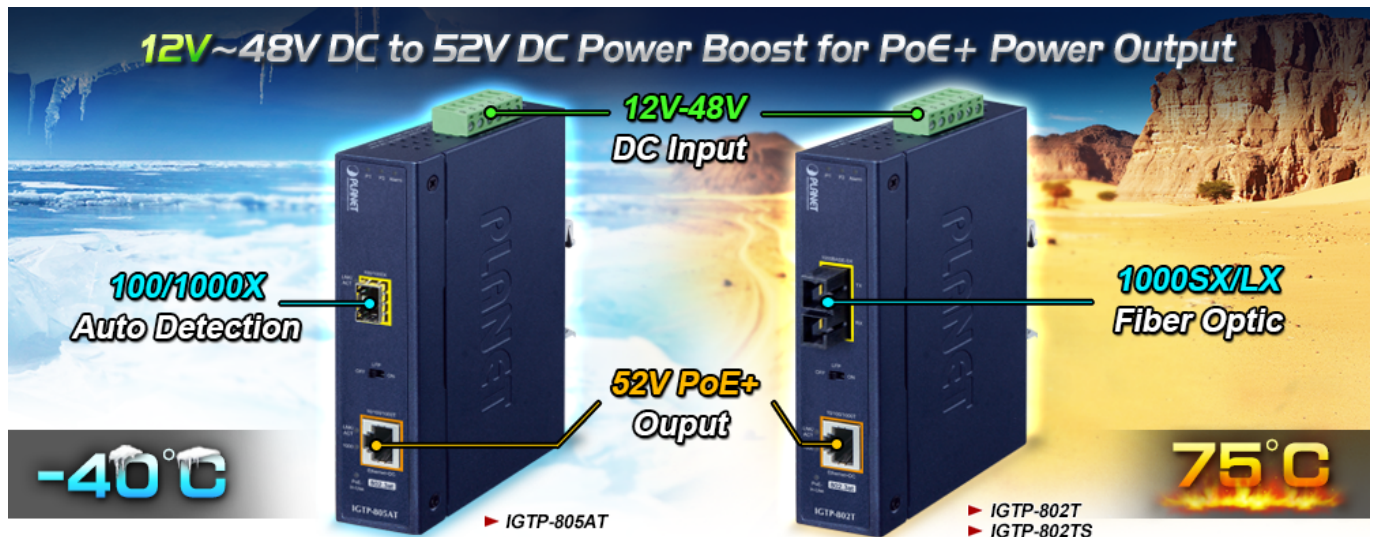

PLANET IGTP-802T

Cena celkem:	3 951 Kč (bez DPH: 3 265 Kč)
Běžná cena:	4 346 Kč
Ušetříte:	395 Kč
Kód zboží:	NETPLA2408
Part No.:	IGTP-802T
Záruka:	60 měs.
Stav:	Nové zboží

Popis

PLANET IGTP-802T

Průmyslový konvertor kombinuje ethernetovou konverzi **1000Base-SX na 10/100/1000Base-T** s PoE+ injektorem 802.3at s výkonem **až 30 W** pro levné a efektivní rozšíření sítě. K dispozici je **jeden port SC (1000Base-X, multimode, dosah až 550 m)** pro potřeby vaší sítě. Konvertor nabízí časově úsporné a cenově efektivní řešení pro uživatele a systémové integrátory, kteří rychle transformují svá sériová zařízení do sítě Ethernet bez nutnosti výměny stávajících sériových zařízení a softwarového systému.

Široký rozsah provozní teploty umožňuje umístit zařízení v téměř jakémkoliv obtížném prostředí. Kompaktní kovové pouzdro s krytím **IP30**, umožňuje montáž na lištu DIN, nebo na stěnu pro efektivní využití prostoru skříně. Napájení poskytuje integrovaný redundantní zdroj se širokým rozsahem napětí **DC 12-48 V / AC 24 V**, který je ideální pro provoz s vysokorychlostními aplikacemi vyžadujícími duální nebo záložní napájení.

ZÁKLADNÍ SPECIFIKACE

Fyzické vlastnosti:

Porty: 1x RJ-45 10/100/1000Base-T s PoE+ funkcí, 1x SC MM (1000Base-SX, 50/125µm, nebo 62,5/125µm)

Podpora přenosu: Frame 9KB

Provedení: DIN lišta, na zeď

Podpora OAM: ne

Napájení: 12-48 V DC, nebo 24 V AC, max. celkový příkon do 48 W (zdroj není součástí balení)

Ochrana: ESD do 6 kV

Provozní teplota: -40 až 75 °C

Rozměry: 135 x 87 x 32 mm

Hmotnost: 416 g

Lze instalovat do šasi: ne