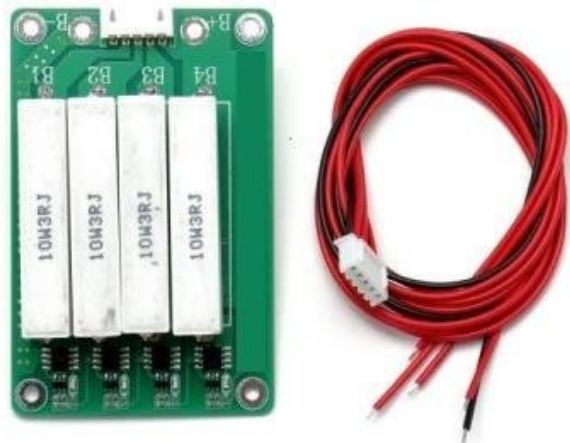

GWL/ELERIX LIFEPO4 BALANCÉR CBM

Cena celkem:

479 Kč

(bez DPH: 396 Kč)

Běžná cena:

527 Kč

Ušetříte:

48 Kč

Kód zboží:

ELEGWL0163

Part No.:

GWL/M-CBM4S

Záruka:

26 měs.

Stav:

Nové zboží

Popis

GWL/ELERIX LiFePO4 balancér CBM

Bateriový **balancér** (ekvalizér) **pro 1 až 4 články LFP** (LiFePO4) s vyvažovacím proudem až **1,2 A**.

Balancér baterie mezi sebou napětově vyrovnává - balancuje na max. napětový rozdíl mezi bateriemi. Tím se **zlepší výkon a životnost baterií** zapojených v bateriové sestavě.

- Indikace pomocí LED diod.
- Lze použít k vyvažování (balancování) článků LFP během závěrečné části nabíjení.
- Snadné připojení k článkům LFP pomocí 5pinového konektoru (zásuvky) JST XH 2.50.
- Možnost navýšení díky paralelním zapojením.
- Desku můžete odpojit od akumulátoru, když se balancování neprovádí.

Informace:

Pro přepravu je pod rezistory plastový držák, který před provozem odstraňte.

Během provozu jsou rezistory velmi horké. Budte opatrní a nedotýkejte se rezistorů!

Pokud neplánujete použití, odpojte trvale balancér od kabelů. Doporučujeme kompletní odpojení všech komponent, když přestanete pack používat.

ZÁKLADNÍ SPECIFIKACE

Podpora článků: 1-4 (typ LiFePO4)

Vyvažovací napětí: 3,60 V (+/- 25 mV)

Vyvažovací odpor: 3,0 Ω

Balanční proud: 1,0 až 1,2 A

Vlastní spotřeba: do 0,05 mA

Konektor: JST XH 2.50 5pin (zásuvka)