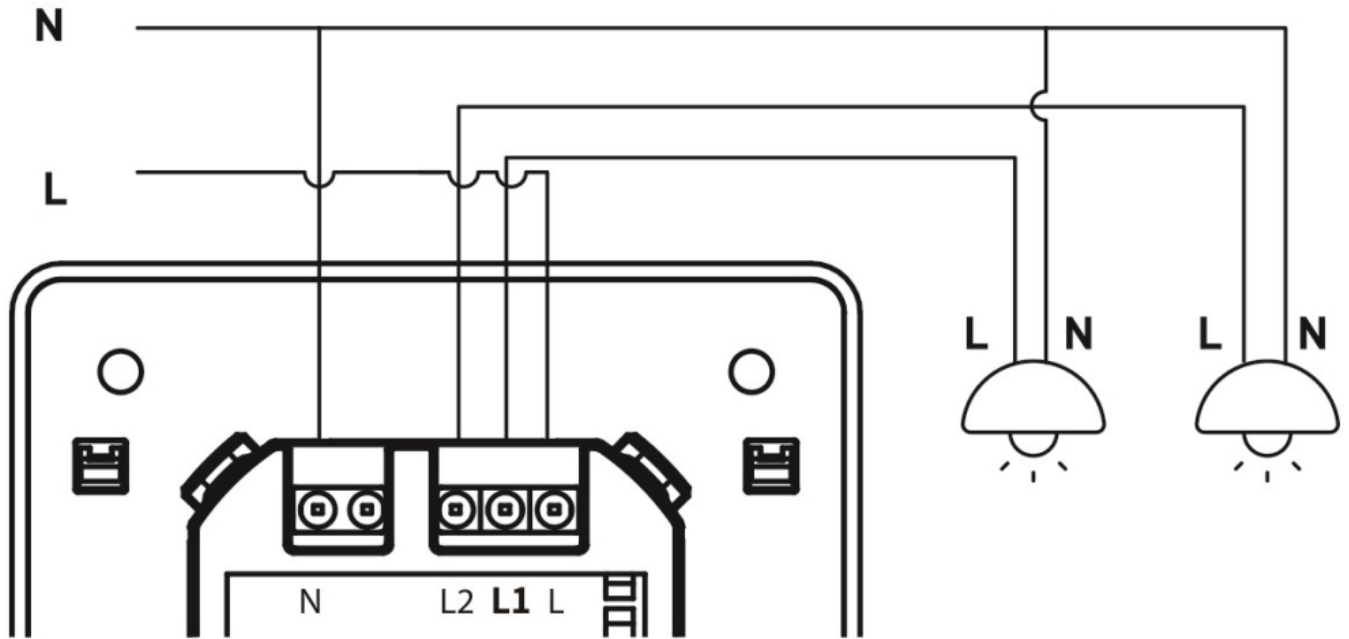

ZÁKLADNÍ SPECIFIKACE

Bezdrátové připojení: Wi-Fi, podpora Tuya

Frekvence Wi-Fi: 2,4 GHz

Bezdrátový dosah: 30 m přímá viditelnost, 10 m v zastavěném prostoru

Napájení: AC 100-240 V, 50/60 Hz

Zatížení: max. 1500 W, nebo 600 W pro LED svítidla

Stupeň krytí: IP20

Rozměry: 86 x 86 x 37,5 mm

Barva: bílá

Schéma zapojení:

TuyaSmart:

[Aplikace pro Android](#)

[Aplikace pro iOS](#)
