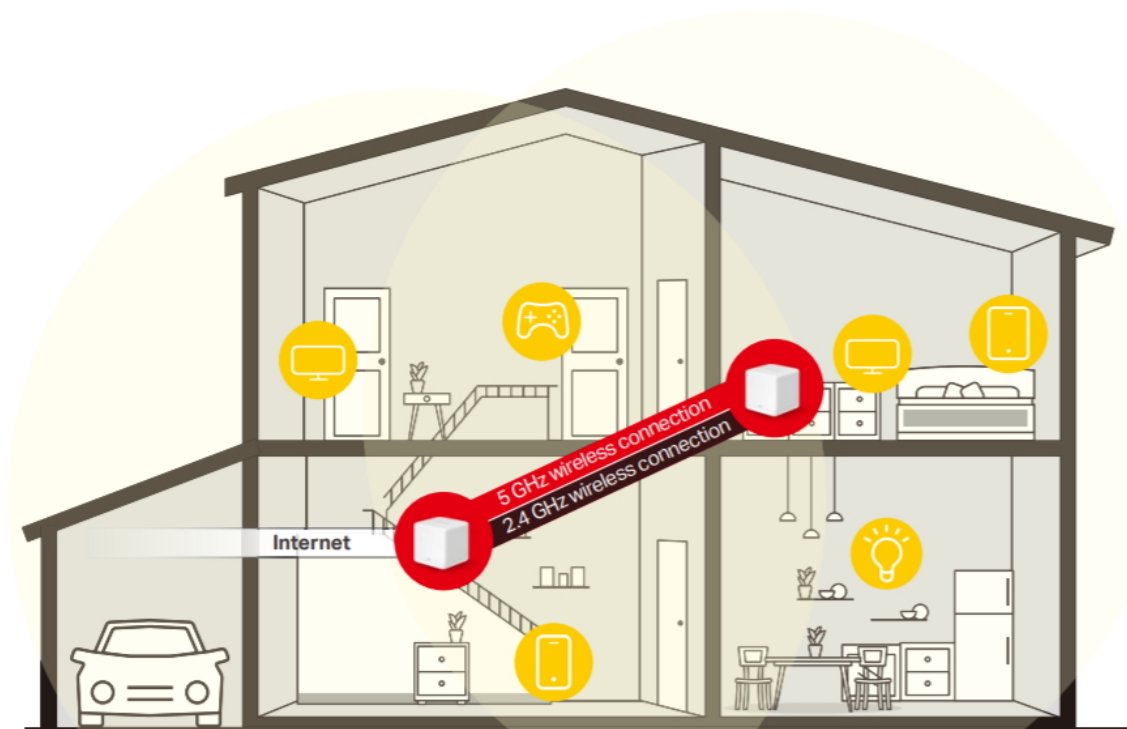

Halo funguje jako unifikovaný systém, který poskytuje **dostatečné pokrytí signálem Wi-Fi** v každé části vašeho domova. Mercusys Mesh Technology poskytuje neuvěřitelně **rychlý a stabilní zážitek** z připojení. Zařízení se automaticky připojí k vysílači s nejsilnějším signálem a s nejvyšší kapacitou. Už **žádné čekání** při načítání a ukládání do mezipaměti při pohybu v domácnosti!

Jednotky poskytují díky integrovaným anténám a duální technologii Wi-Fi rychlost přenosu **až 400 Mb/s** pro pásmo 2,4 GHz a **až 867 Mb/s** pro pásmo 5 GHz. Třikrát vyšší propustnost díky technologii **802.11ac**, ve srovnání s předchozí generací Wi-Fi sítí, umožňuje udržet všechna vaše zařízení připojená při zachování maximální možné propustnosti. Pokud dojde k poruše jednotky v celém systému a dojde tak k odpojení dalšího vysílače od sítě, sama se okamžitě snaží vyhledat vhodnou náhradu, aby nedošlo k výpadku pokrytí. Pokud potřebujete pokrytí ještě rozšířit, stačí jednoduše dokoupit další jednotky.

Balení obsahuje **2 jednotky**.

Coverage up to **2,800 ft²**

Halo H30G
Fill Your Home with Mesh Wi-Fi

MERCUSYS APP
Makes Setup Quick

True **Seamless Roaming**
Eliminates WiFi Dead-Zones

Smooth Streaming in Every Corner
Covers up to 2,800 ft² and eliminates WiFi dead zones

Connects up to 100 Devices

Non-Stop Entertainment
1.3 Gbps
Dual Band WiFi

Connects up to **100** Devices

Apartment Multi-Story House Ranch-Style House
Fits Any Type of Home

ZÁKLADNÍ SPECIFIKACE

Standard: IEEE 802.11a/b/g/n/ac