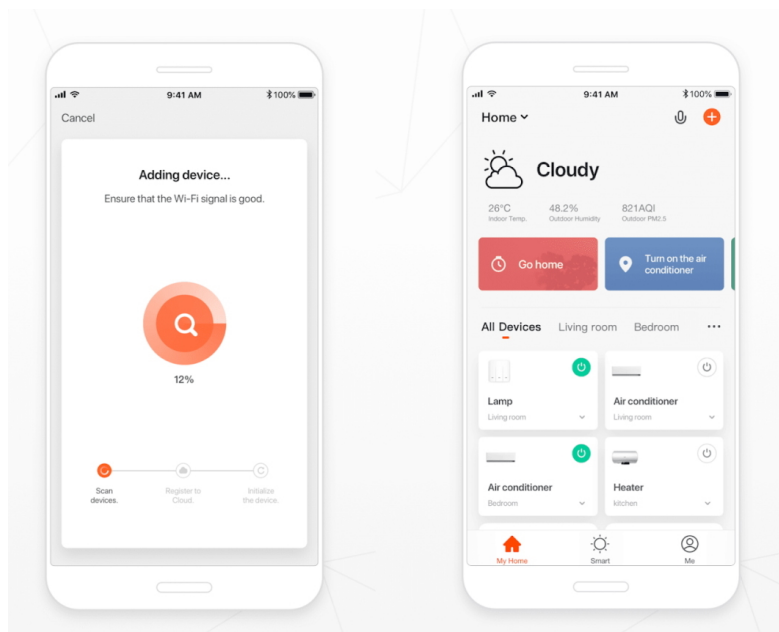

IMMAX NEO LITE SMART vypínač

Vypínač pro chytrý dům umožňuje **vzdáleně ovládat světelná a jiná el. zařízení** a mít tak domácnost pod kontrolou. K nastavení je nutná aplikace IMMAX NEO PRO, která je kompatibilní s iOS, Android, TUYA a hlasovými asistenty Amazon Alexa, Apple Siri zkratky a Google Assistant.

Stupeň krytí: IP20

Rozměry: 75 x 41 x 19 mm

Barva: bílá

TuyaSmart:

[Aplikace pro Android](#)

[Aplikace pro iOS](#)
