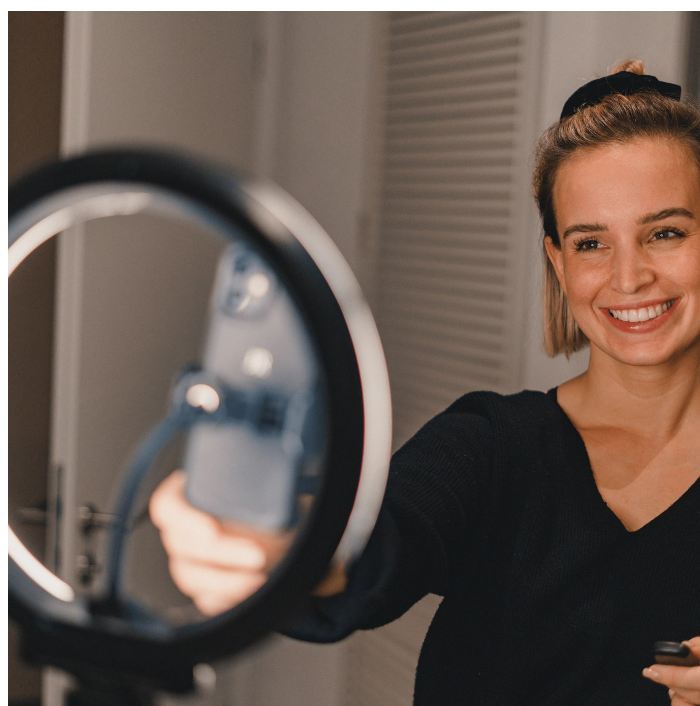

## Rollei Lumis Comfort Bi-Color - kruhové světlo pro vlogování a videokonference

**Dvoubarevné kruhové světlo Rollei Lumis Comfort Ring Light Bi-Color** je ideálním příslušenstvím pro vlogery, tvůrce digitálního obsahu a všechny, kteří pracují s mobilními multimédii. **LED kruhové světlo Rollei** je doplněno **držákem smartphonu** a **stativem** pro snadné a stabilní umístění, takže během okamžiku můžete začít tvořit. Své uplatnění najde také v rámci mobilních videokonferencí. Součástí balení je **dálkové ovládání** pro jednoduchou kontrolu a svobodu při vytváření obsahu.

Díky stativu nastavíte světlo do výšky až 1.6 metrů, konstrukce z hliníku zajišťuje potřebnou pevnost a stabilitu. Možnosti nastavení jsou tak více než obtojně. **Bluetooth dálkové ovládání** podporuje snadnou ovladatelnost pomocí smartphonu Po spárování zvládnete efektivně **pořizovat fotografie nebo videa na dálku**, aniž byste museli měnit polohu a znovu se aranžovat do ideální pozice.