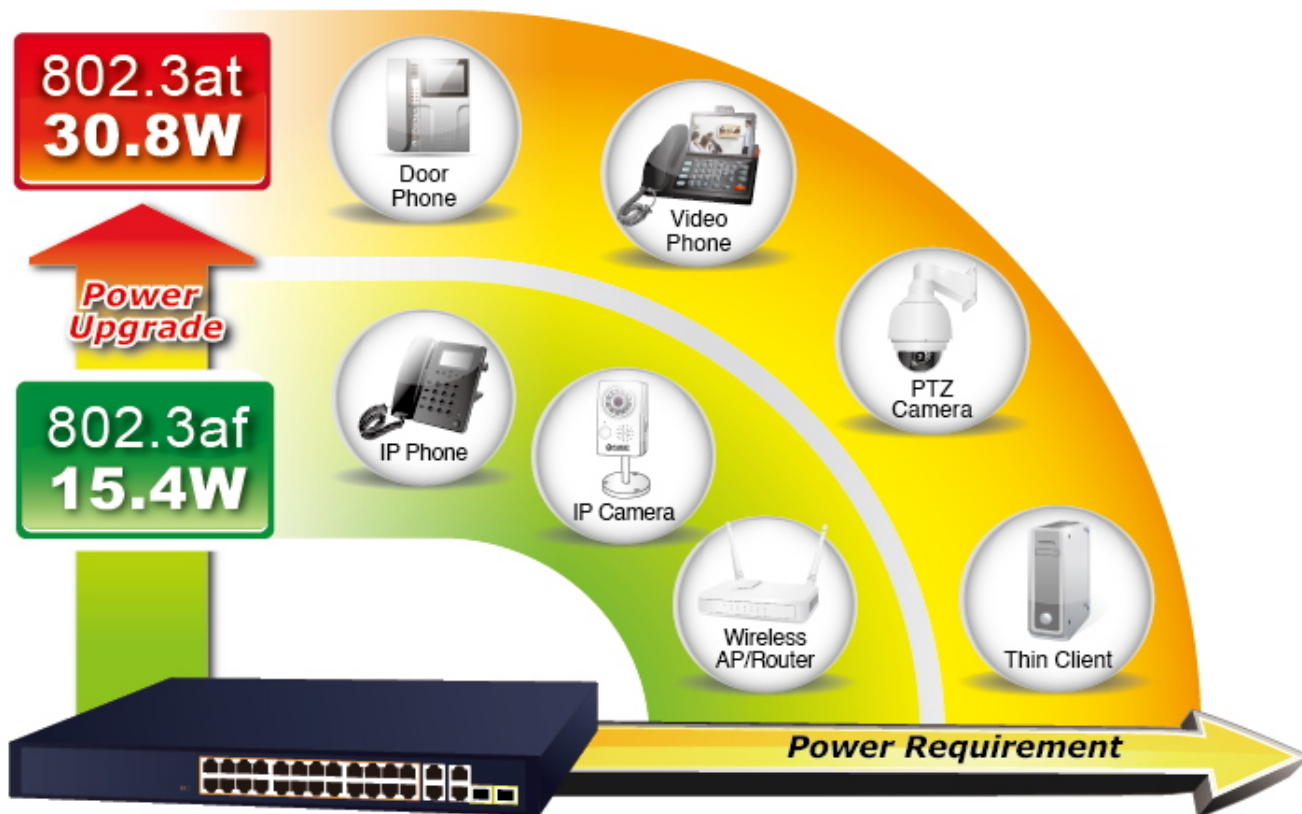

PLANET GSW-2824P

Cena celkem:	7 433 Kč
	(bez DPH: 6 143 Kč)
Běžná cena:	8 176 Kč
Ušetříte:	743 Kč
Kód zboží:	NETPLA2413
Part No.:	GSW-2824P
Záruka:	38 měs.
Stav:	Nové zboží

Popis

PLANET GSW-2824P

Gigabitový PoE+ přepínač, **24x 10/100/1000 Base-T RJ-45** s injektory **802.3af/at**, 2x 10/100/1000 Base-T RJ-45, **dva combo porty RJ-45/SFP** (1000 Base-T/Base-X), napájecí výkon až **250 W**.

LED indikace využití PoE portů, **DIP switch** pro přepnutí **Standard/VLAN/Extend** módu, mechanismy pro úsporu příkonu podle IEEE 802.3az.

Gigabitový přepínač s PoE+ (Power over Ethernet) porty pro centralizované napájení zařízení po ethernetu jako jsou IP kamery, Wi-Fi prvky nebo VOIP telefony a s možností napojení do infrastruktury pomocí dvou optických SFP portů.

Zařízení je svým provedením vhodné jak pro instalaci do domácích nebo kancelářských prostorů, tak pro aplikace v lokálních rozvaděčích.

Výstupní výkon PoE portů je regulován v závislosti na příkonu napájených zařízení mechanismy EEE (Energy-Efficient Ethernet) podle IEEE 802.3az.

Rozměry: 441,5 x 207,3 x 44 mm

Hmotnost: 3,022 kg

PoE funkce:

Celkový napájecí výkon: 250 W, IEEE 802.3af, IEEE 802.3at

Počet injektorů: 24x až 32 W

Typ napájení: End-span

Pokročilé funkce:

1. ochrana (obvodu) proti rušení mezi porty
 2. automatická detekce napájeného zařízení
 3. napájí zařízení až na 250 m (snížená propustnost)
-