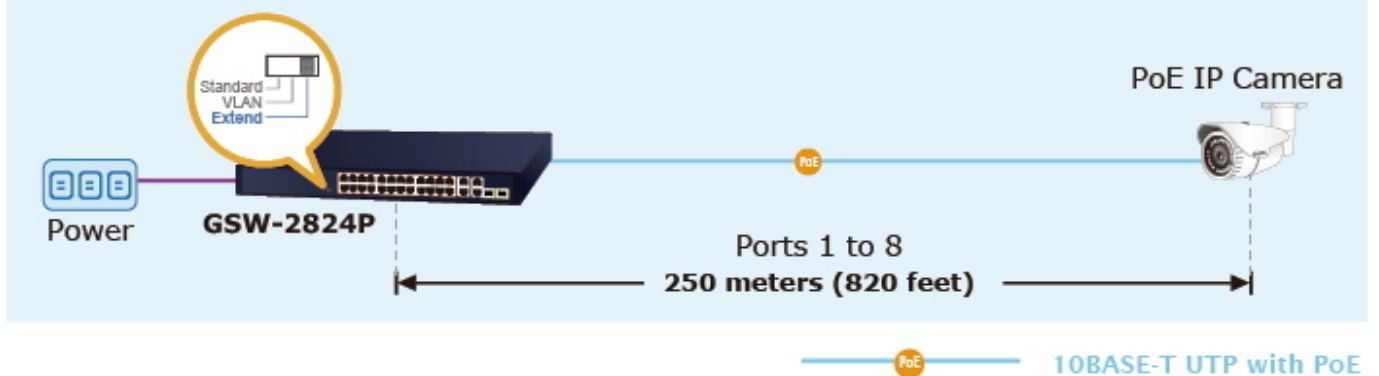

Zařízení je svým provedením vhodné jak pro instalaci do domácích nebo kancelářských prostorů, tak pro aplikace v lokálních rozvaděčích.

Výstupní výkon PoE portů je regulován v závislosti na příkonu napájených zařízení mechanismy EEE (Energy-Efficient Ethernet) podle IEEE 802.3az.

Switch disponuje manuálním přepínačem režimů:

- **Standard** - switch napájí zařízení na vzdálenost max. 100 m.
- **VLAN** - porty jsou logicky odděleny jeden od druhého, v tomto režimu lze předejít nechtěným multicast a broadcast bouřím.
- **Extend** - switch napájí zařízení až na 250 m se sníženou propustností 10 Mb/s na port (podpora napájení do 20 W)

Rozměry: 441,5 x 207,3 x 44 mm

Hmotnost: 3,022 kg

PoE funkce:

Celkový napájecí výkon: 250 W, IEEE 802.3af, IEEE 802.3at

Počet injektorů: 24x až 32 W

Typ napájení: End-span

Pokročilé funkce:

1. ochrana (obvodu) proti rušení mezi porty
 2. automatická detekce napájeného zařízení
 3. napájí zařízení až na 250 m (snížená propustnost)
-

VLAN Isolation Mode

Extend Mode

PoE PD Alive Check

24 PoE IP Cameras

GSW-2824P

NVR

Gigabit Uplink

Monitoring Center