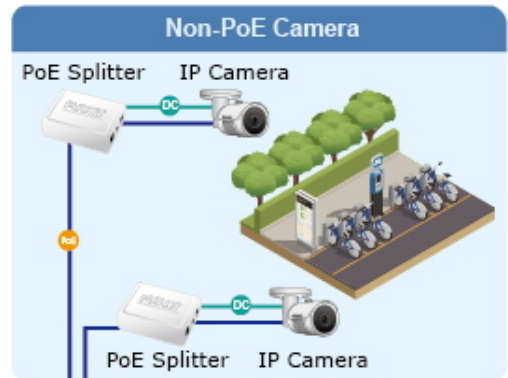

Zařízení je svým provedením vhodné jak pro instalaci do domácích nebo kancelářských prostorů, tak pro aplikace v lokálních rozvaděčích.

Výstupní výkon PoE portů je regulován v závislosti na příkonu napájených zařízení mechanismy EEE (Energy-Efficient Ethernet) podle IEEE 802.3az.

Switch disponuje manuálním přepínačem režimů:

- **Standard** - switch napájí zařízení na vzdálenost max. 100 m.
- **VLAN** - porty jsou logicky odděleny jeden od druhého, v tomto režimu lze předejít nechtěným multicast a broadcast bouřím.
- **Extend** - switch napájí zařízení až na 250 m se sníženou propustností 10 Mb/s na port (podpora napájení do 20 W)

VLAN Isolation Mode

Extend Mode

PoE PD Alive Check

24 PoE IP Cameras

GSW-2824P

NVR

Gigabit Uplink

Monitoring Center

- 1000BASE-T UTP
- PoE 1000BASE-T UTP with PoE
- 1000BASE-SX/LX Fiber Optic

- 1000BASE-T UTP
- PoE 1000BASE-T UTP with PoE
- DC Power Line (DC)