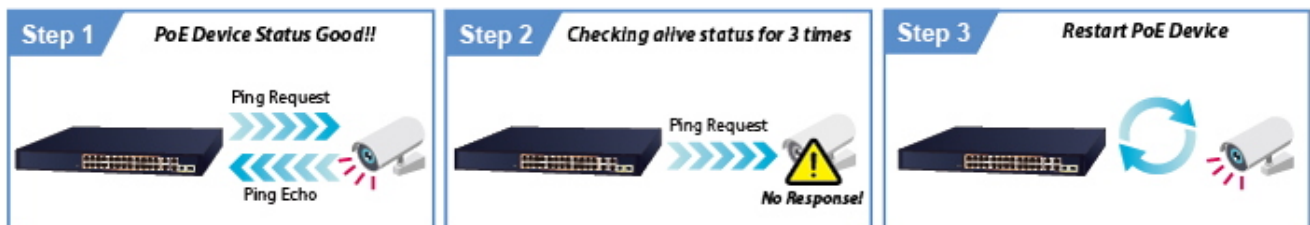

LED indikace využití PoE portů, **DIP switch** pro přepnutí **Standard/VLAN/Extend** módu, mechanismy pro úsporu příkonu podle IEEE 802.3az.

Gigabitový přepínač s PoE+ (Power over Ethernet) porty pro centralizované napájení zařízení po ethernetu jako jsou IP kamery, Wi-Fi prvky nebo VOIP telefony a s možností napojení do infrastruktury pomocí dvou optických SFP portů.

Zařízení je svým provedením vhodné jak pro instalaci do domácích nebo kancelářských prostorů, tak pro aplikace v lokálních rozvaděčích.

Výstupní výkon PoE portů je regulován v závislosti na příkonu napájených zařízení mechanismy EEE (Energy-Efficient Ethernet) podle IEEE 802.3az.

Rozměry: 441,5 x 207,3 x 44 mm

Hmotnost: 3,022 kg

PoE funkce:

Celkový napájecí výkon: 250 W, IEEE 802.3af, IEEE 802.3at

Počet injektorů: 24x až 32 W

Typ napájení: End-span

Pokročilé funkce:

1. ochrana (obvodu) proti rušení mezi porty
 2. automatická detekce napájeného zařízení
 3. napájí zařízení až na 250 m (snížená propustnost)
-

VLAN Isolation Mode

Extend Mode

PoE PD Alive Check

24 PoE IP Cameras

GSW-2824P

NVR

Gigabit Uplink

Monitoring Center