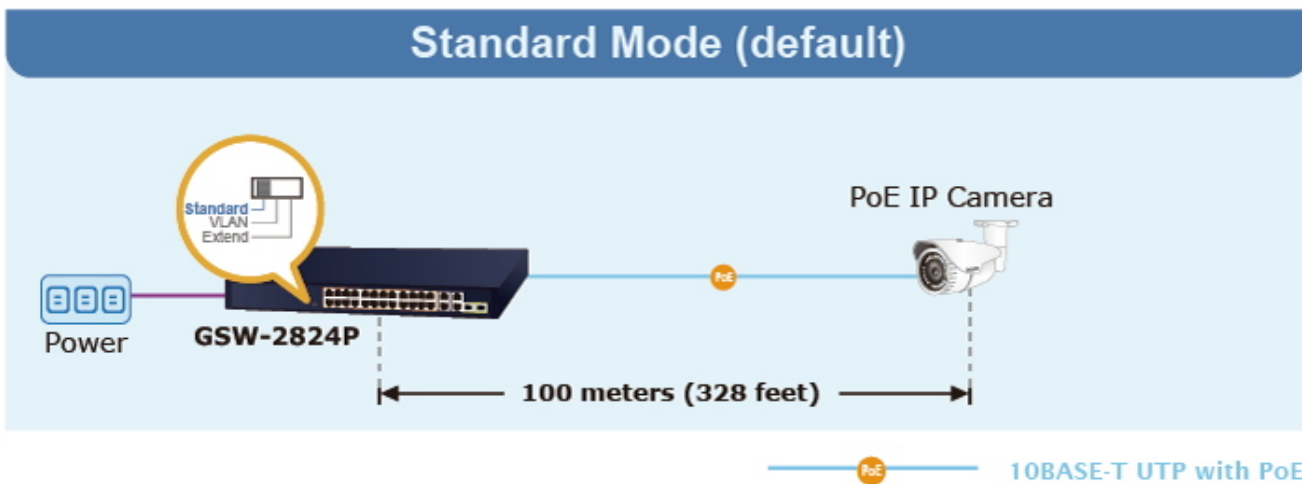

Zařízení je svým provedením vhodné jak pro instalaci do domácích nebo kancelářských prostorů, tak pro aplikace v lokálních rozvaděčích.

Výstupní výkon PoE portů je regulován v závislosti na příkonu napájených zařízení mechanismy EEE (Energy-Efficient Ethernet) podle IEEE 802.3az.

Switch disponuje manuálním přepínačem režimů:

- **Standard** - switch napájí zařízení na vzdálenost max. 100 m.
- **VLAN** - porty jsou logicky odděleny jeden od druhého, v tomto režimu lze předejít nechtěným multicast a broadcast bouřím.
- **Extend** - switch napájí zařízení až na 250 m se sníženou propustností 10 Mb/s na port (podpora napájení do 20 W)

Rozměry: 441,5 x 207,3 x 44 mm

Hmotnost: 3,022 kg

PoE funkce:

Celkový napájecí výkon: 250 W, IEEE 802.3af, IEEE 802.3at

Počet injektorů: 24x až 32 W

Typ napájení: End-span

Pokročilé funkce:

1. ochrana (obvodu) proti rušení mezi porty
 2. automatická detekce napájeného zařízení
 3. napájí zařízení až na 250 m (snížená propustnost)
-

VLAN Isolation Mode

Extend Mode

PoE PD Alive Check

24 PoE IP Cameras

GSW-2824P

NVR

Gigabit Uplink

Monitoring Center