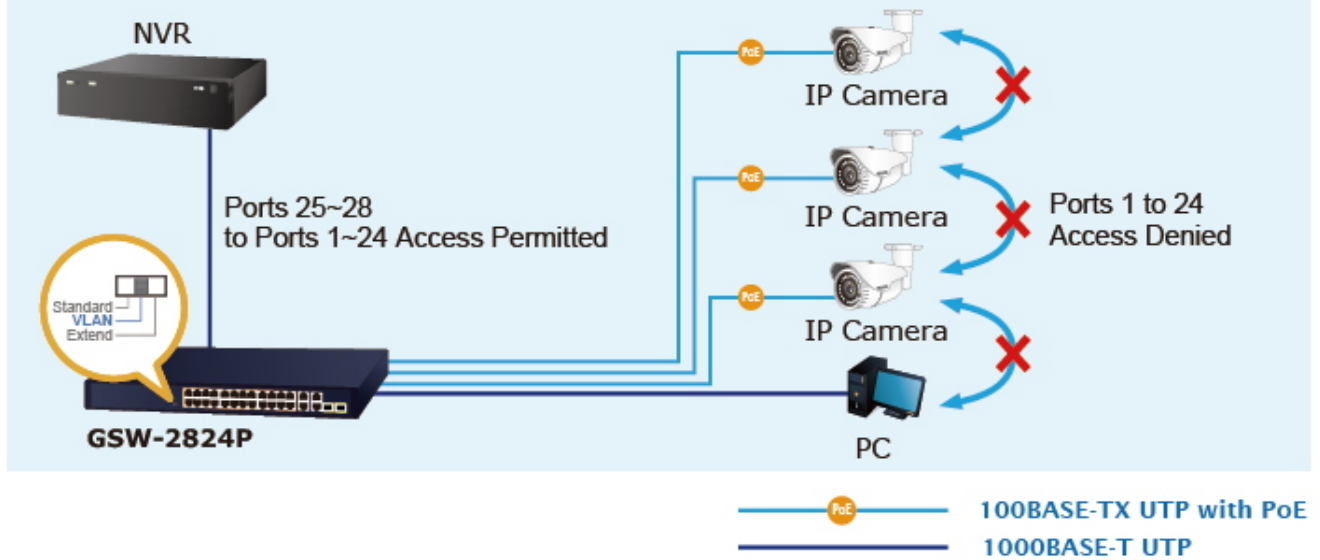

Zařízení je svým provedením vhodné jak pro instalaci do domácích nebo kancelářských prostorů, tak pro aplikace v lokálních rozvaděčích.

Výstupní výkon PoE portů je regulován v závislosti na příkonu napájených zařízení mechanismy EEE (Energy-Efficient Ethernet) podle IEEE 802.3az.

Switch disponuje manuálním přepínačem režimů:

- **Standard** - switch napájí zařízení na vzdálenost max. 100 m.
- **VLAN** - porty jsou logicky odděleny jeden od druhého, v tomto režimu lze předejít nechtěným multicast a broadcast bouřím.
- **Extend** - switch napájí zařízení až na 250 m se sníženou propustností 10 Mb/s na port (podpora napájení do 20 W)

Rozměry: 441,5 x 207,3 x 44 mm

Hmotnost: 3,022 kg

PoE funkce:

Celkový napájecí výkon: 250 W, IEEE 802.3af, IEEE 802.3at

Počet injektorů: 24x až 32 W

Typ napájení: End-span

Pokročilé funkce:

1. ochrana (obvodu) proti rušení mezi porty
 2. automatická detekce napájeného zařízení
 3. napájí zařízení až na 250 m (snížená propustnost)
-

VLAN Isolation Mode

Extend Mode

PoE PD Alive Check

24 PoE IP Cameras

GSW-2824P

NVR

Gigabit Uplink

Monitoring Center