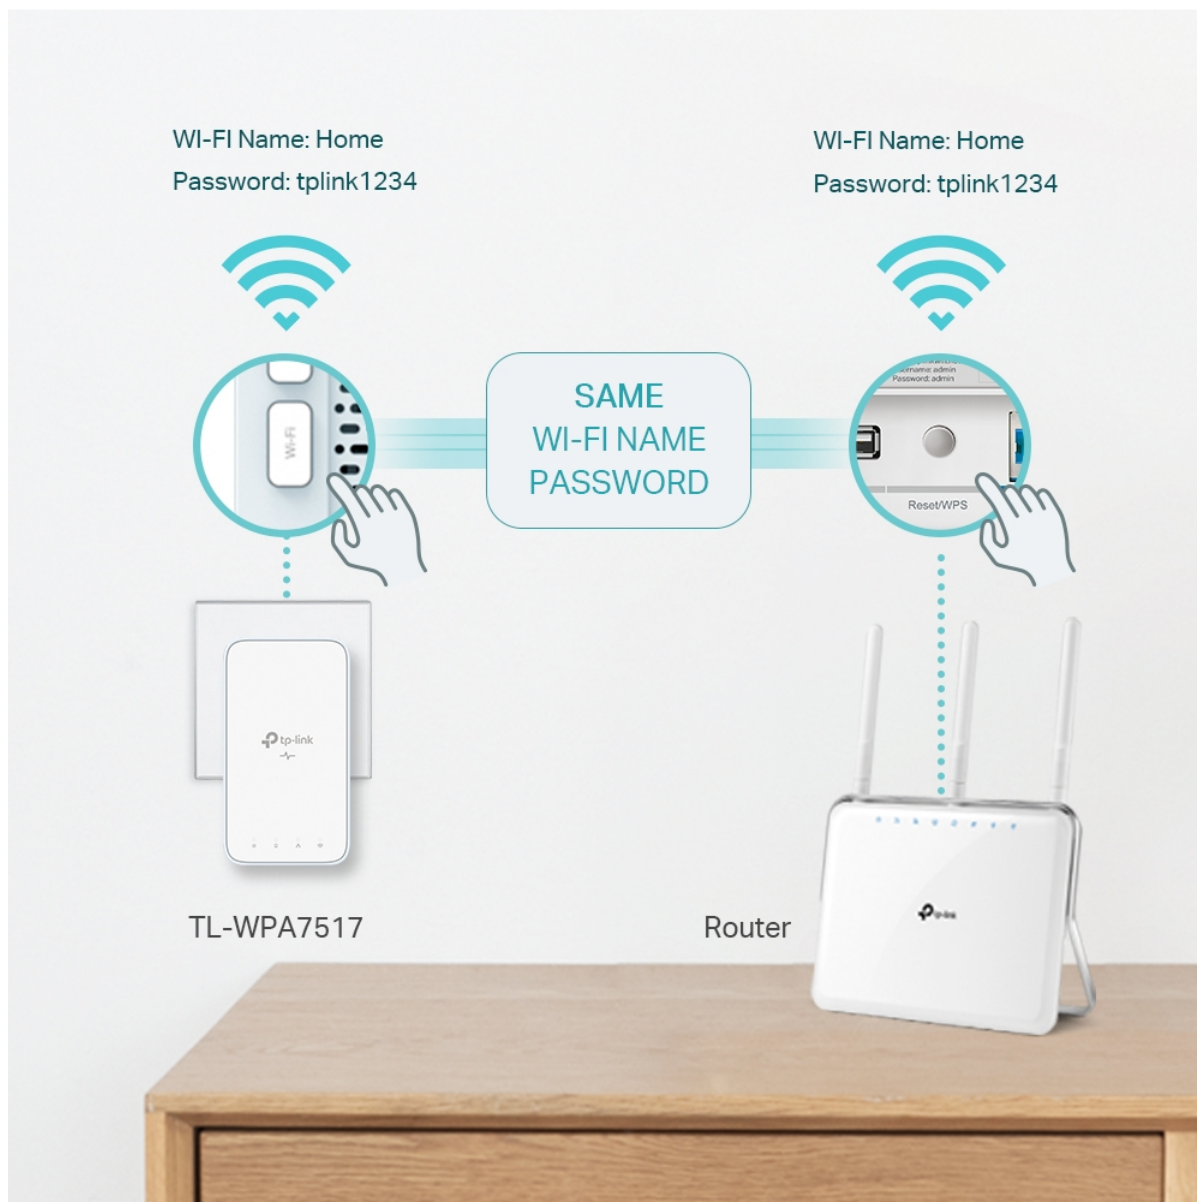

Můžete vytvořit dvoupásmovou Wi-Fi síť (souběžná rychlost přenosu dat **300 Mb/s** v pásmu 2,4 GHz a **433 Mb/s** v pásmu 5 GHz) s větší šířkou pásma a menším rušením. Díky tomu bude výkon vaší **Powerline** sítě maximální. Sada je vybavena tlačítkem **klonování Wi-Fi** pro velké rozšíření dosahu, což znamená, že může automaticky zkopírovat identifikátor SSID a heslo vašeho směrovače. Tímto způsobem adaptér **zjednodušuje konfiguraci** Wi-Fi a umožňuje bezproblémový roaming v rámci domácí sítě.

— Powerline

— Ethernet Cable

HomePlug AV2  
1000 Mbps

AC750 Dual  
Band Wi-Fi

- **Standard HomePlug AV2** - poskytuje stabilní a vysokorychlostní přenos dat rychlostí až 1 000 Mbit/s na vzdálenost až 300 metrů
- **Dvoupásmová síť Wi-Fi AC750** - zařízení rozšíří ultra rychlou dvoupásmovou Wi-Fi síť s rychlostí až 433 Mbit/s v pásmu 5 GHz a až 300 Mbit/s v pásmu 2,4 GHz.
- **Automatická synchronizace Wi-Fi** - jednoduše zkopírujte nastavení Wi-Fi sítě routeru a použijte všechny změny v celé zabezpečené síti Powerline s funkcemi klonování a přesunu Wi-Fi.
- **Gigabitový port** - poskytuje spolehlivé vysokorychlostní kabelové připojení pro herní konzole, chytré televizory a zařízení NAS.