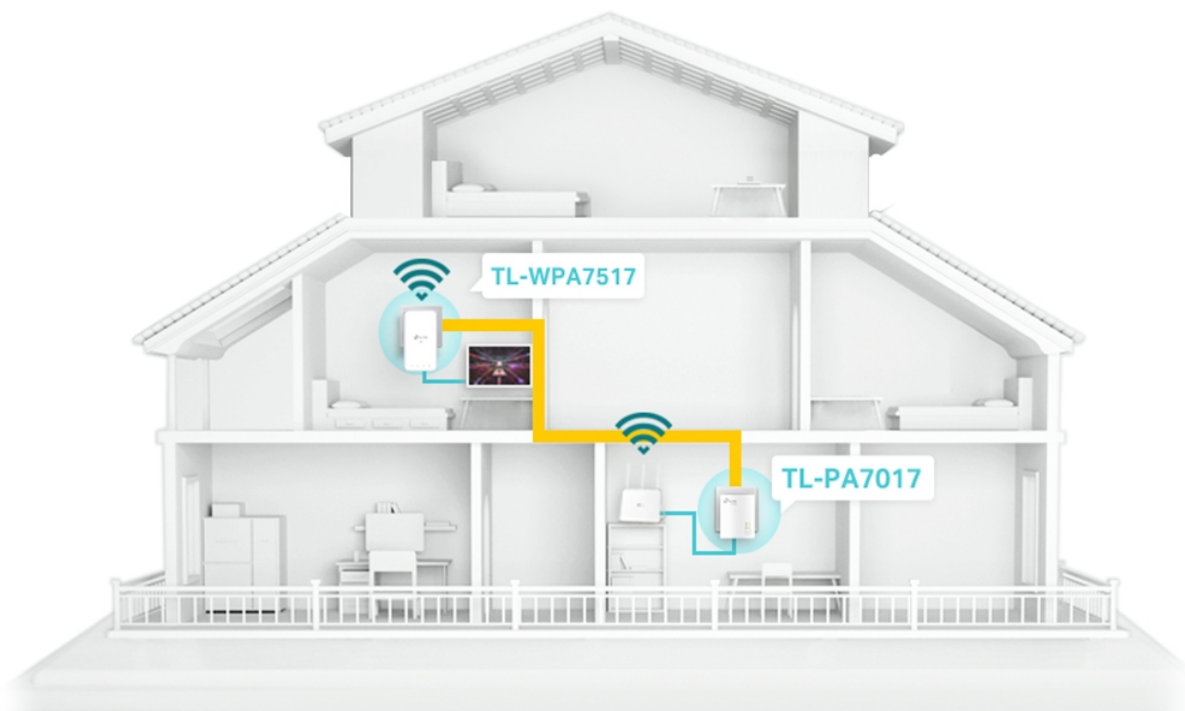

### TP-Link TL-WPA7517 KIT

Sada **HomePlug AV2** rozšíří vaše internetové připojení do každé místnosti domu pomocí stávající **elektrické sítě**. Nabídne vysokorychlostní připojení k internetu v celém domě či velkém bytě, a to jak pomocí kabelového připojení **LAN**, tak bezdrátového připojení **Wi-Fi 802.11a/b/g/n/ac** s dosahem až 300 m.

Můžete vytvořit dvoupásmovou Wi-Fi síť (souběžná rychlost přenosu dat **300 Mb/s** v pásmu 2,4 GHz a **433 Mb/s** v pásmu 5 GHz) s větší šířkou pásma a menším rušením. Díky tomu bude výkon vaší **Powerline** sítě maximální. Sada je vybavena tlačítkem **klonování Wi-Fi** pro velké rozšíření dosahu, což znamená, že může automaticky zkopírovat identifikátor SSID a heslo vašeho směrovače. Tímto způsobem adaptér **zjednodušuje konfiguraci** Wi-Fi a umožňuje bezproblémový roaming v rámci domácí sítě.