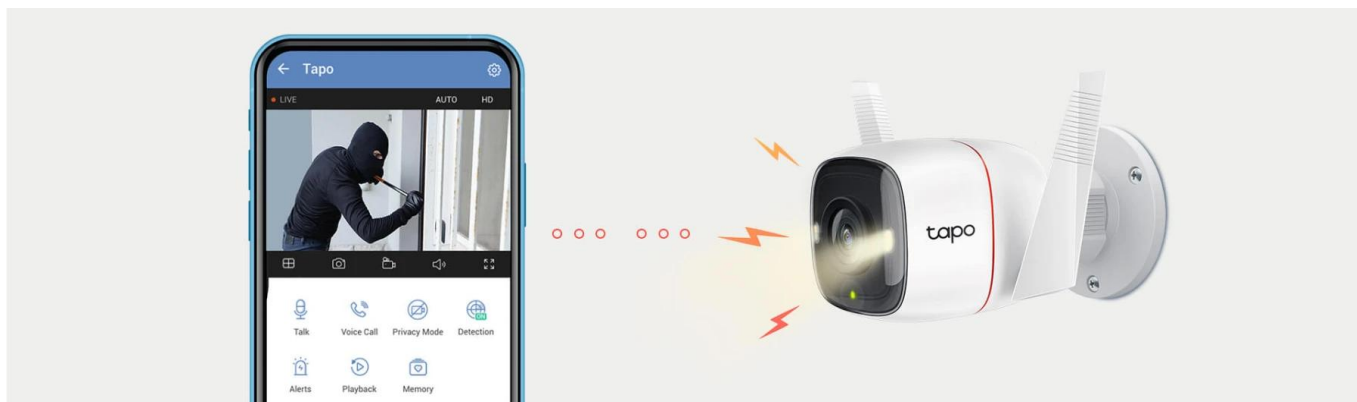

- **Technologie 2K QHD** - Zaznamenává křišťálově čistý obraz v rozlišení 2560 x 1440
- **Kabelová nebo bezdrátová síť** - Připojení přes ethernet nebo Wi-Fi pro flexibilní instalaci
- **Plnobarevné noční vidění** - Zobrazuje barevný obraz dokonce i v noci
- **Noční vidění s technologií Starlight** - Snímač s vysokou citlivostí zachycuje obraz ve vyšší kvalitě i za špatných světelných podmínek
- **Detekce pohybu a upozornění** - Dostáváte upozornění, jakmile kamera zaznamená pohyb
- **Zvukový a světelný alarm** - Aktivace světelných a zvukových efektů na odrazení nevíтанých návštěvníků
- **Obousměrný zvuk** - Umožňuje komunikaci pomocí integrovaného mikrofону a reproduktoru
- **Bezpečné úložiště** - Místní uložení až 256 GB videa v rozlišení 2K QHD na kartu microSD
- **Hlasové ovládání** - Podporuje služby Google Assistant a Amazon Alexa
- **Chytré akce** - Vytvářejte inteligentní automatizace pomocí aplikace Tapo

Na rozdíl od černobílého obrazu běžných kamer je kamera Tapo C320WS vybavena snímačem s vysokým rozlišením a světelností, které zachycují širší spektrum barev i za velmi špatných světelných podmínek.

Jasnější i při záři hvězd

Velmi hlasitý zvukový alarm

Vestavěnou sirénu můžete spustit za účelem odstrašení. Zvukový alarm může rovněž automaticky spolupracovat s různými detekcemi pohybu a aktivovat se při zjištění neoprávněné aktivity.

Speciální aplikace Tapo

Živé zobrazení, přehrávání záznamů, ukládání videoklipů a konfigurace - to vše v jedné přehledné aplikaci. Stáhněte si aplikaci Tapo, zapněte kameru a připojte ji podle jednoduchého průvodce v aplikaci.