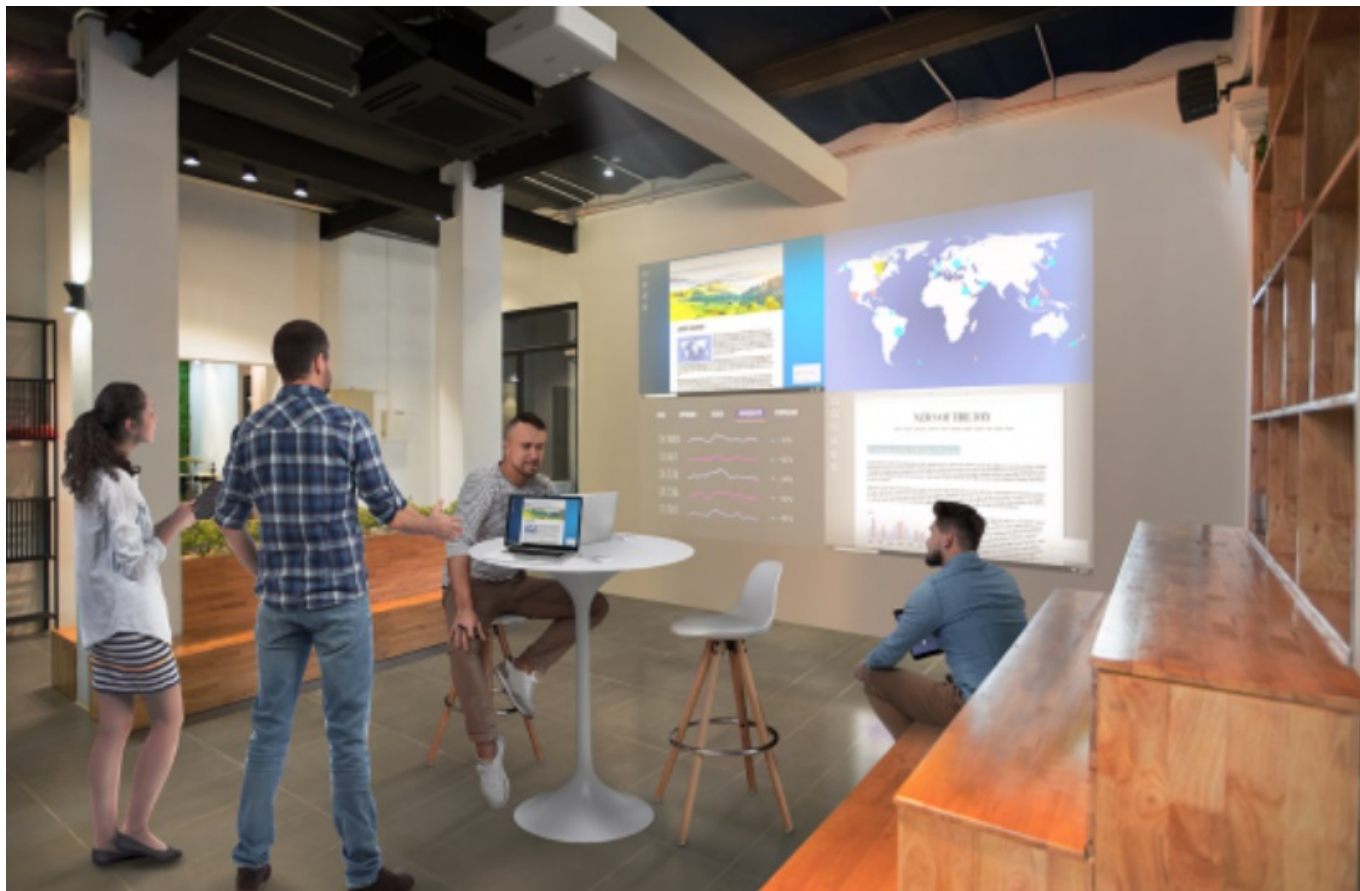

S **laserovým projektorem Epson EB-L530U** můžete klidně dát sbohem tradičním modelům s projekční lampou. **Nová laserová technologie Epson** zajistí nejenom skvěle vypadající prezentace v učebnách, zasedacích místnostech a školících centrech, ale umožňuje také **snadnou montáž**, promítání z potřebného úhlu a údržbu.

Epson EB-L530U

Laserový projektor s WUXGA rozlišením **1920 x 1200** bodů, svítivostí **5200 ANSI** lumenů a kontrastním poměrem **2 500 000:1** nabízí živé barvy a podání odstínů černé v celém spektru. Díky funkcím posunu objektivu, zoomu a korekci lichoběžníkového zkreslení můžete mít obraz přesně tam, kde potřebujete. Projektor dokáže vytvořit promítací plochu o **velikosti až 500"**. Projektor nabízí široké možnosti připojení, včetně HDBaseT, které zprostředkuje připojení Full HD videa, audia a ethernetu jedním kabelem, a umožňuje tak ovládání ze vzdálenosti až 100 m. Podporuje také bezdrátové připojení vlastních zařízení a **zrcadlení obrazovky Miracast**. Ozvučení zajišťuje **integrováný reproduktor** s výkonem 10 W.