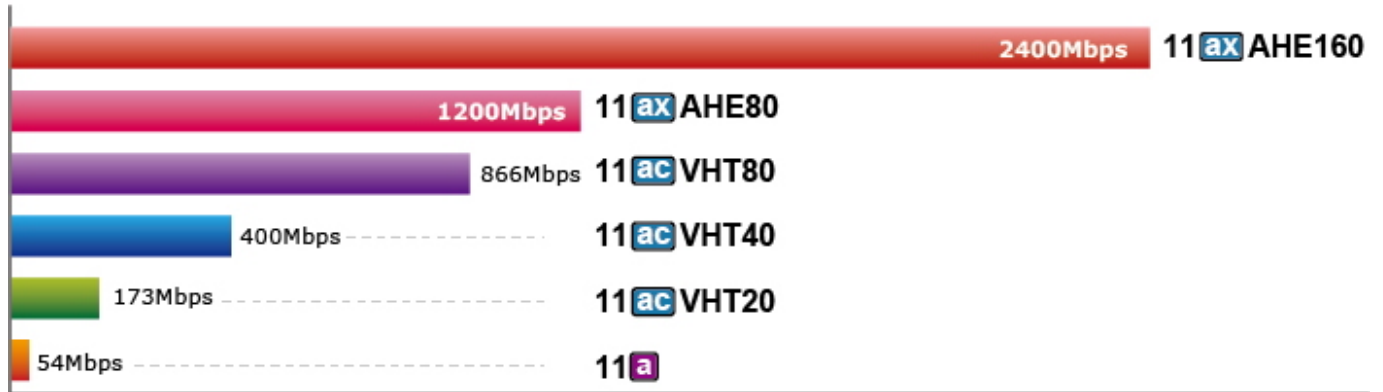

11ax has Faster Data Rate than That of 11ac by **177%**