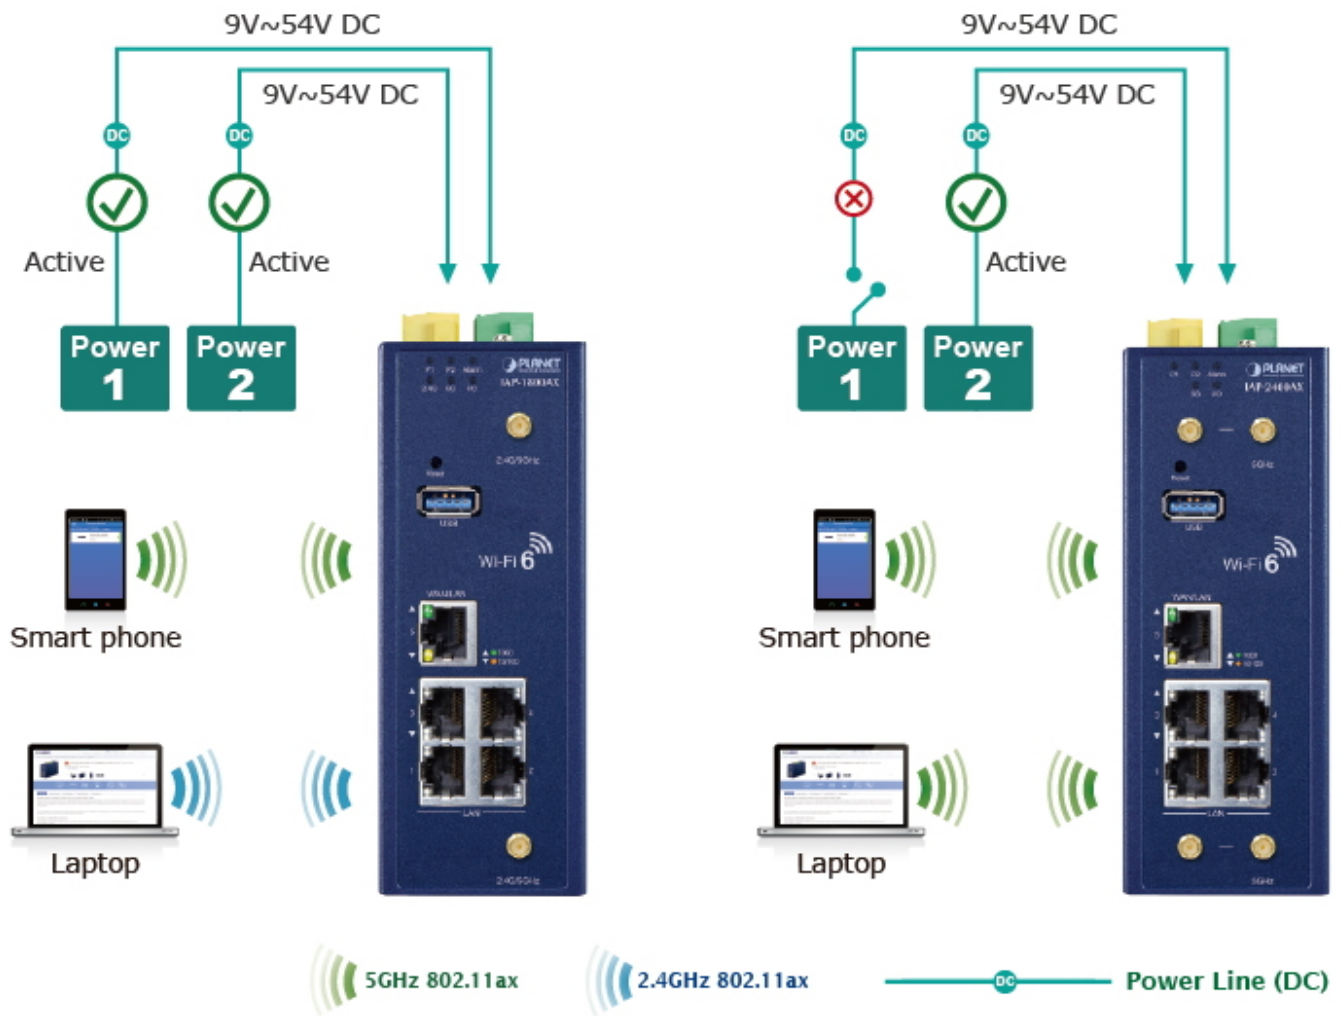

Průmyslové prvky Planet se snadno instalují na standardní DIN lištu nebo přímo na zeď a umožňují nasazení dobře známé Ethernetové technologie i v průmyslovém prostředí. Stejně tak jsou vhodné pro instalace do venkovně umístěných skříní s kolísáním pracovních teplot (typicky bezdrátové a MAN ISP aplikace).

Wi-Fi Security

WPA2 WPA

IAP Series

AP/Gateway Mode

Repeater Mode (Universal)

Repeater Mode (PtP)

Repeater Mode (PtMP)

5GHz 802.11ax 2.4GHz 802.11ax

Setup Wizard for Multiple Modes

Home Dashboard for Wi-Fi Status

Wi-Fi Statistics

Non-stop 802.11ax Wireless Service Dual Power Input with Auto Failover

Fault Alarm Feature

DC
Power Failure

or

RJ45
Connection Link Down

Digital Input

Digital Output

Seamless Roaming

[Ostatní download](#)