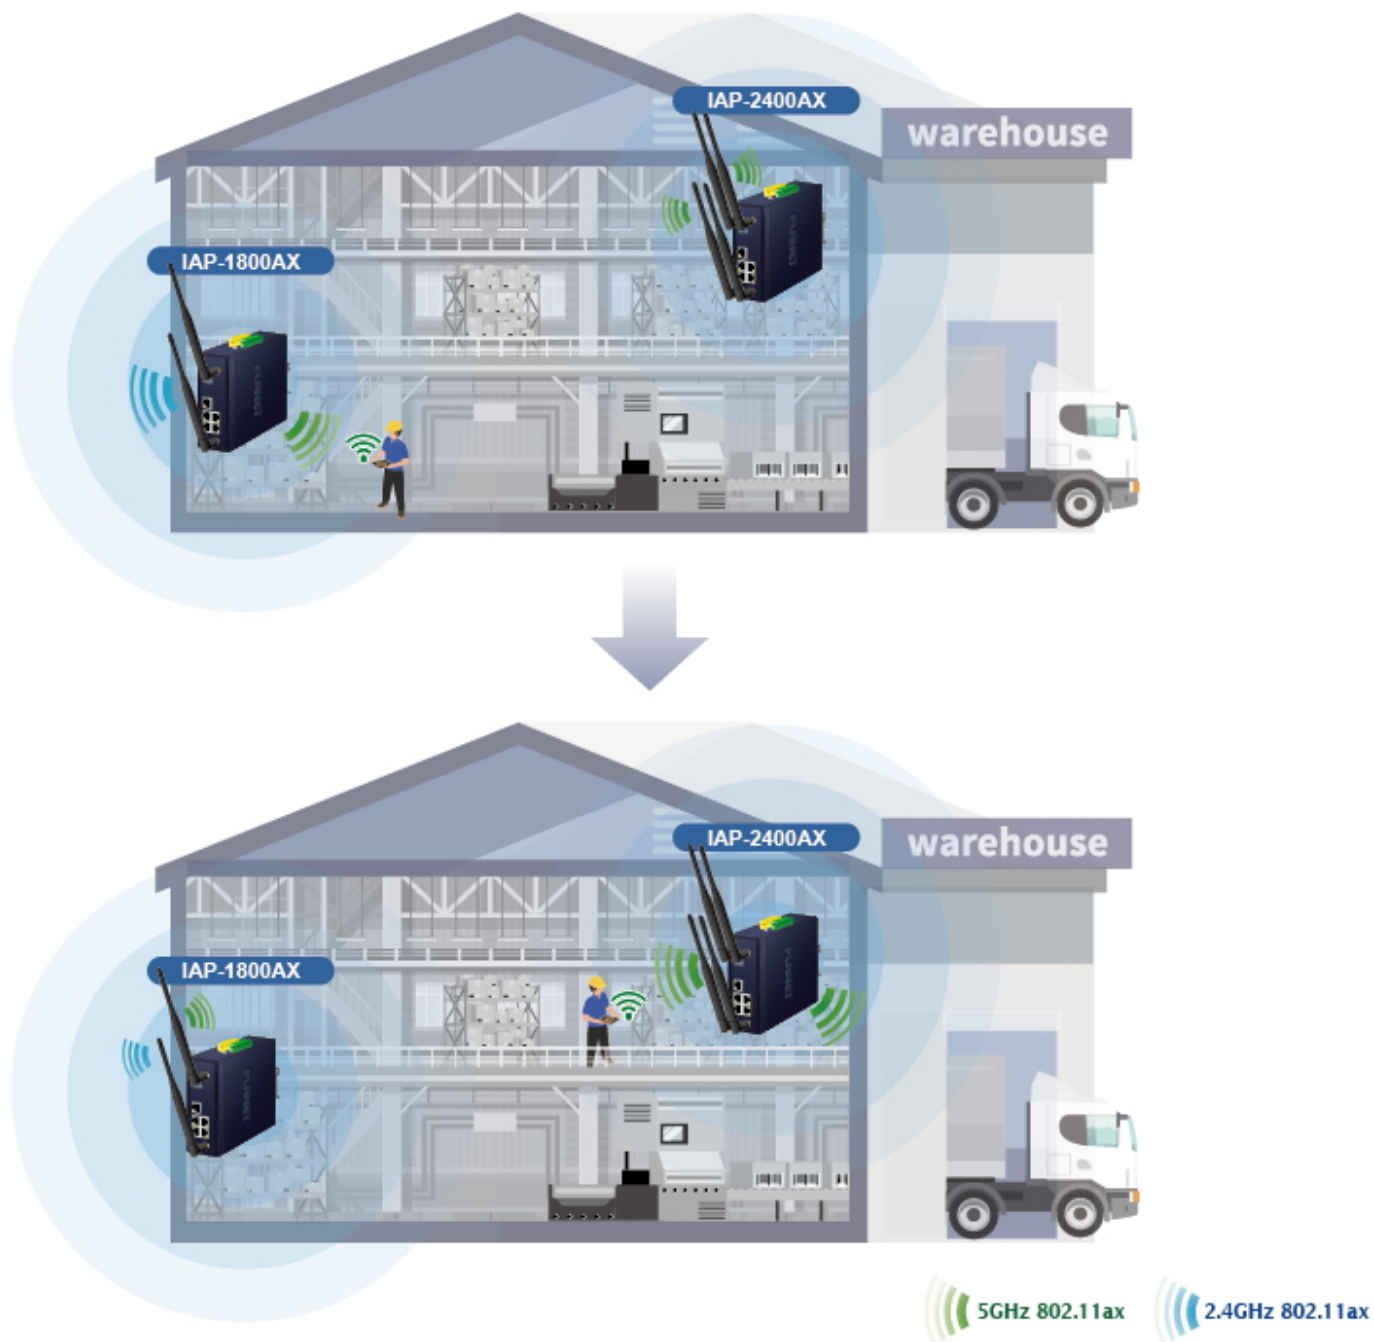

Průmyslové prvky Planet se snadno instalují na standardní DIN lištu nebo přímo na zeď a umožňují nasazení dobře známé Ethernetové technologie i v průmyslovém prostředí. Stejně tak jsou vhodné pro instalace do venkovně umístěných skříní s kolísáním pracovních teplot (typicky bezdrátové a MAN ISP aplikace).

Setup Wizard for Multiple Modes

Home Dashboard for Wi-Fi Status

Wi-Fi Statistics

Non-stop 802.11ax Wireless Service Dual Power Input with Auto Failover

Fault Alarm Feature

DC
Power Failure

or

RJ45
Connection Link Down

Digital Input

Digital Output

Seamless Roaming

[Ostatní download](#)