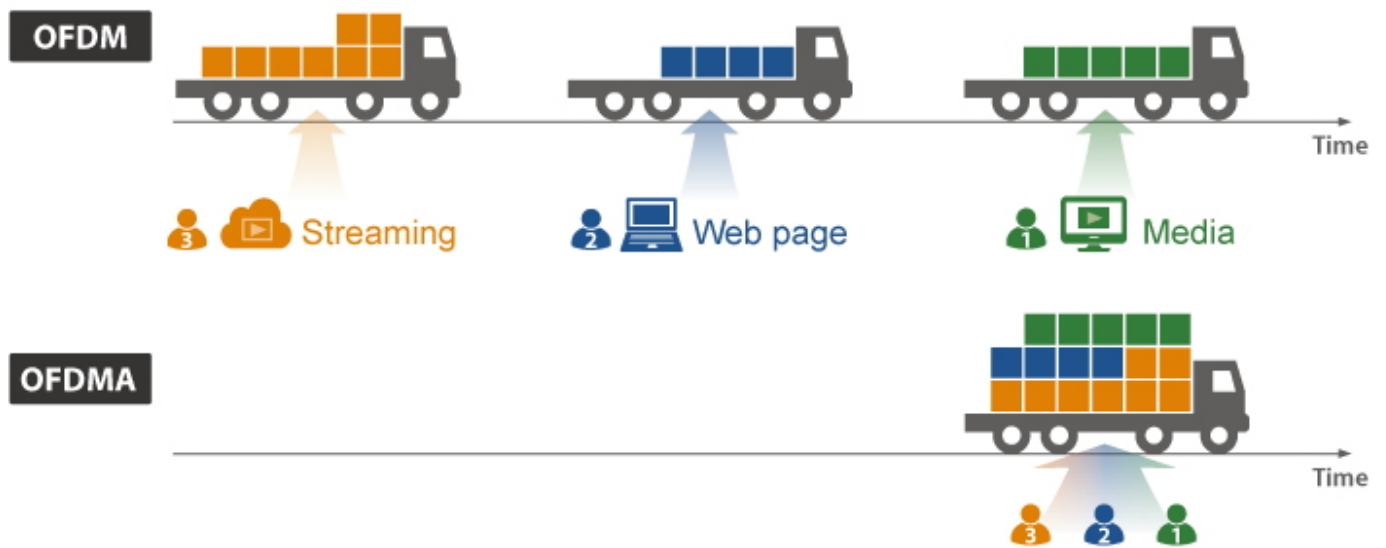

A **75%** Reduction in Delays