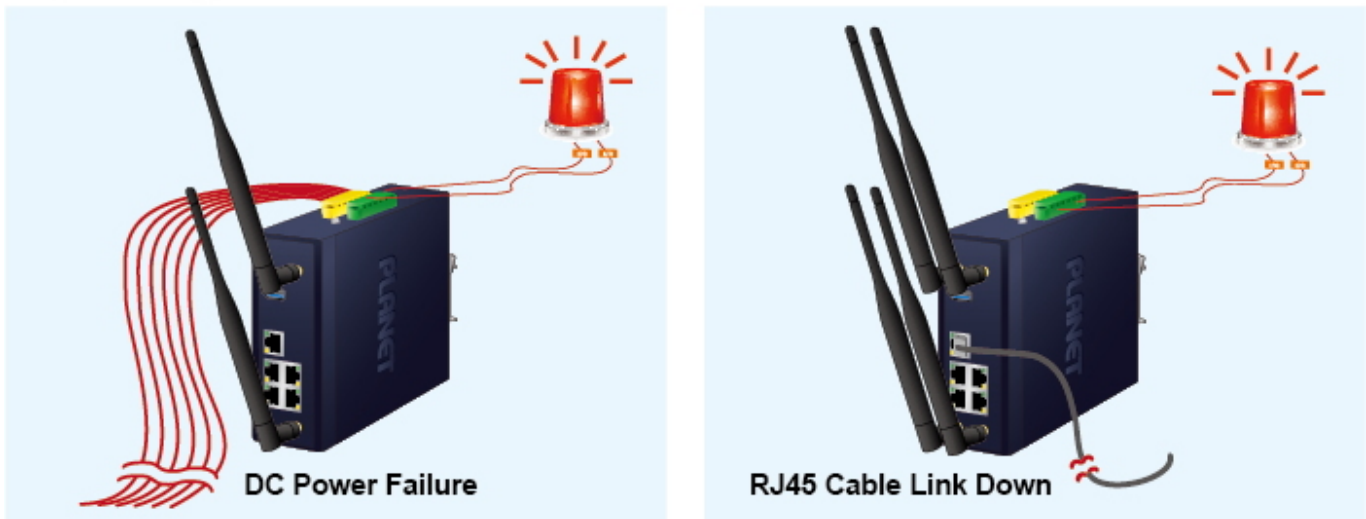

Průmyslové prvky Planet se snadno instalují na standardní DIN lištu nebo přímo na zeď a umožňují nasazení dobře známé Ethernetové technologie i v průmyslovém prostředí. Stejně tak jsou vhodné pro instalace do venkovně umístěných skříní s kolísáním pracovních teplot (typicky bezdrátové a MAN ISP aplikace).

Setup Wizard for Multiple Modes

Home Dashboard for Wi-Fi Status

Wi-Fi Statistics

Non-stop 802.11ax Wireless Service Dual Power Input with Auto Failover

Fault Alarm Feature

DC
Power Failure

or

RJ45
Connection Link Down

Digital Input

Digital Output

Seamless Roaming

[Ostatní download](#)