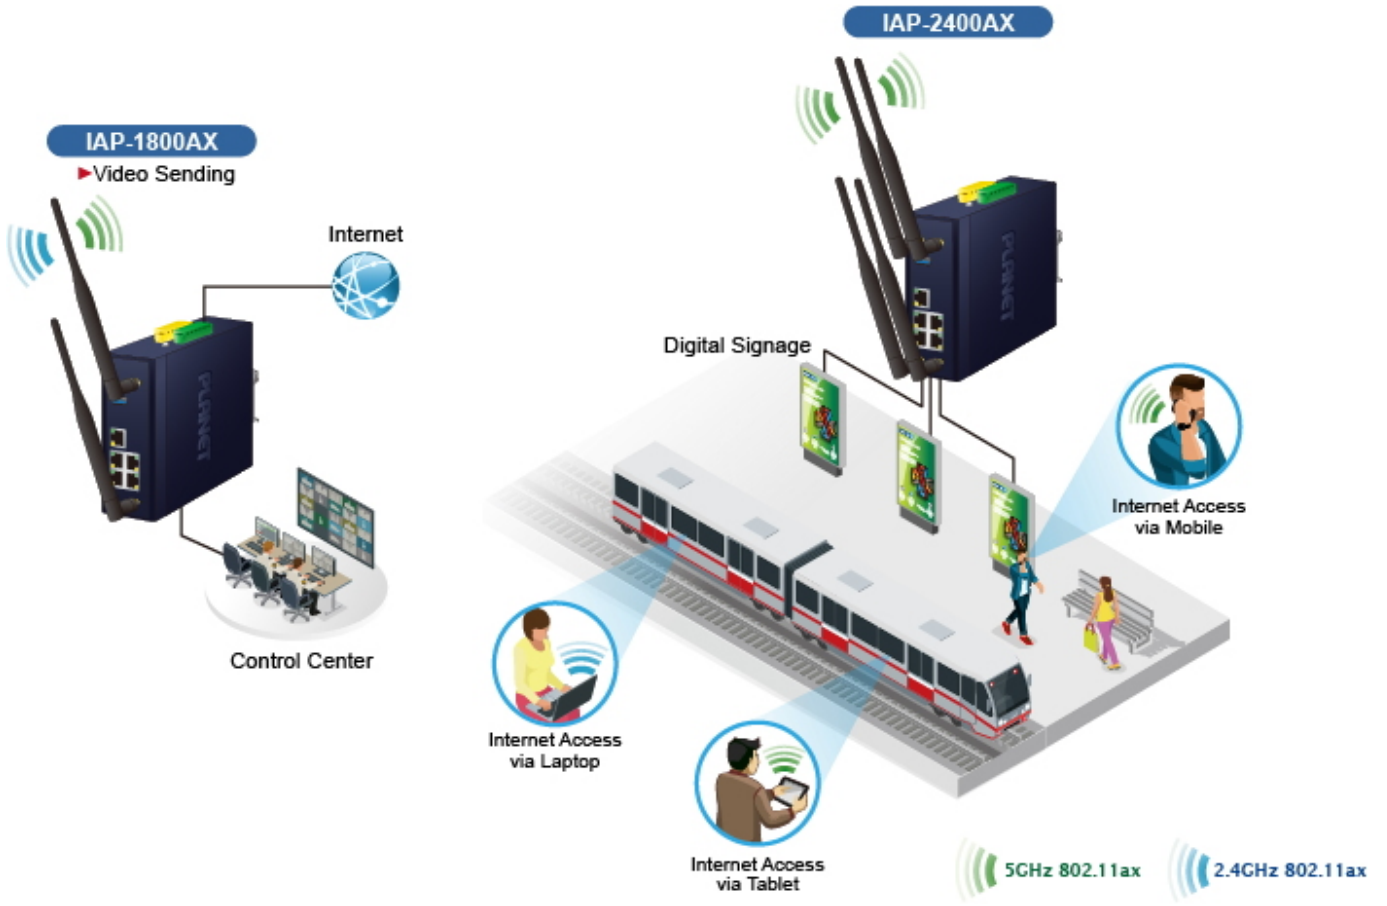

Průmyslové prvky Planet se snadno instalují na standardní DIN lištu nebo přímo na zeď a umožňují nasazení dobře známé Ethernetové technologie i v průmyslovém prostředí. Stejně tak jsou vhodné pro instalace do venkovně umístěných skříní s kolísáním pracovních teplot (typicky bezdrátové a MAN ISP aplikace).

Wi-Fi Security

WPA2 WPA

IAP Series

AP/Gateway Mode

Repeater Mode (Universal)

Repeater Mode (PtP)

Repeater Mode (PtMP)

5GHz 802.11ax 2.4GHz 802.11ax

Setup Wizard for Multiple Modes

Home Dashboard for Wi-Fi Status

Wi-Fi Statistics

Non-stop 802.11ax Wireless Service Dual Power Input with Auto Failover

Fault Alarm Feature

DC
Power Failure

or

RJ45
Connection Link Down

Digital Input

Digital Output

Seamless Roaming

[Ostatní download](#)