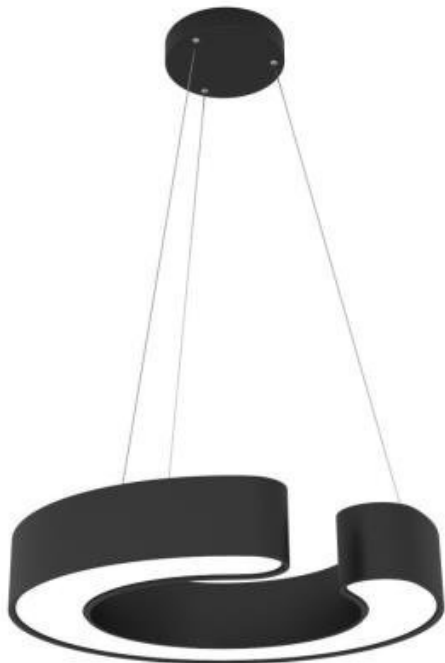

## IMMAX NEO CÉČKO 43W ČERNÉ

Cena celkem:	<b>5 899 Kč</b> <b>(bez DPH: 4 875 Kč)</b>
Běžná cena:	<b>6 489 Kč</b>
Ušetříte:	<b>590 Kč</b>
Kód zboží:	OSVIMM1217
Part No.:	07134L
Záruka:	36 měs.
Stav:	Nové zboží

#### IMMAX NEO CÉČKO 43 W

Designové LED **závěsné** stropní svítidlo pro chytrou domácnost. Tvar připomínající písmeno C a robustnější provedení zaujme na první pohled a zároveň skvěle zapadne do každého moderního interiéru. Svítidlo lze propojit s chytrou bránou **IMMAX NEO PRO** a ovládat celou síť domácích světelných zdrojů skrze dálkový ovladač či aplikaci v mobilním telefonu. I na dálku tak můžete vytvořit ideální osvětlení, změnit barvu světla od teplé bílé po studenou či nastavit vlastní světelný režim. Svítidlo využívá platformu TUYA a pracuje na technologii Zigbee 3.0. Navíc je plně kompatibilní se systémy Philips HUE, Tahoma, Lidl, Ikea a **podporuje hlasové asistenty** Amazon Alexa, Google Assistant a Apple Siri. Dálkový ovladač **Zigbee 3.0** je součástí balení.

## ZÁKLADNÍ SPECIFIKACE

**Příkon:** 43 W

**Světelný tok:** 3150 lm

**Barevná teplota:** 2700 - 6500 K

**Index podání barev:** >86

**Stmívání:** ano

**Minimální životnost:** 50000 hodin

**Materiál:** kov + plast

**Vstupní napětí:** AC 100 - 240 V

**Rozměry:** 600 x 600 x 100 mm

**Délka závěsu:** 1200 mm

**Barva:** černá

**Energetická třída (EEI):** F

---

**TuyaSmart:**

[Aplikace pro Android](#)