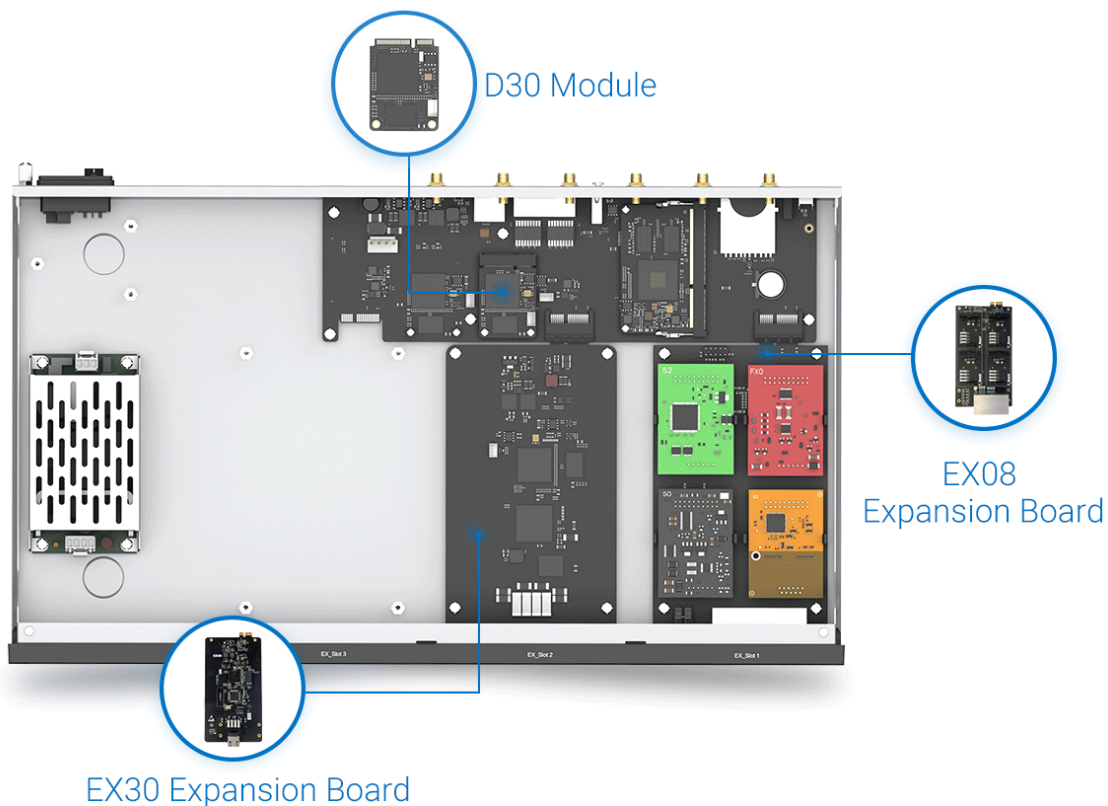

Yeastar EX08 rozšiřující karta

Po vložení této karty do ústředny Yeastar S100 nebo S300 získáte možnost **rozšíření ústředny o 4 moduly** typu S2 (2x analogový telefon), O2 (2x analogová linka), SO (1x an. telefon, 1x an. linka), BRI (2x ISDN2) nebo GSM (1x GSM kanál, modul verze SIM800).

Do ústředny S100 lze vložit max. 2 karty EX08, do S300 V2 max. 3 karty EX08 a do S300 V4 max. 2 karty EX08.

ZÁKLADNÍ SPECIFIKACE

Funkce: rozšiřující karta pro volitelné moduly

Kompatibilní moduly: S2, O2, SO, BRI, GSM

Kompatibilita: Yeastar S100, S300

Možné kombinace rozšiřujících karet pro ústřednu S100 a S300 V4:

Rozšiřující karta	Sloupec1	Počet volných pozic pro moduly S2, O2, SO, BRI a GSM	Počet E1/T1/PRI
EX08	EX30		
0	0	0	0
0	1	0	1
0	2	0	2
1	0	4	0
1	1	4	1
2	0	8	0

Kombinace pro ústřednu S300 V2:

Možné kombinace rozšiřujících karet EX08/EX30

Rozšiřující karta		Počet volných pozic pro moduly S2, O2, SO, BRI a GSM	Počet E1/T1/PRI
EX08	EX30		
0	0	0	0
0	1	0	1
0	2	0	2
0	3	0	3
1	0	4	0
1	1	4	1
1	2	4	2
2	0	8	0
2	1	8	1
3	0	12	0