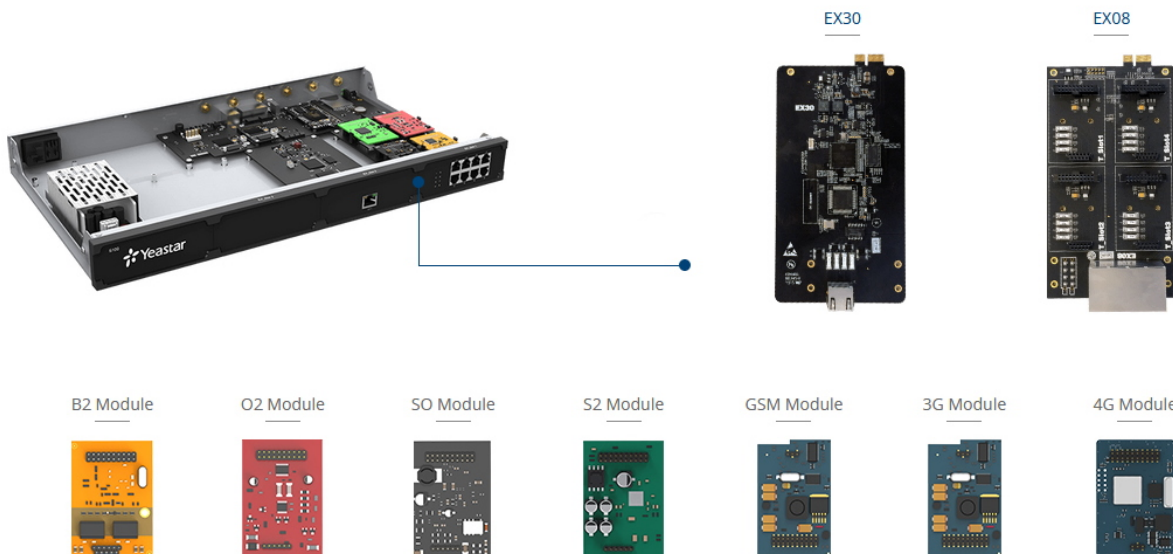

### Yeastar 4G/LTE modul

4G/LTE modul sloužící **pro směrování příchozích/odchozích hovorů přes mobilního operátora** nebo zasílání **SMS**. Modul je kompatibilní se všemi ústřednami Yeastar série S a P.

### Přidáním tohoto modulu do ústředny Yeastar řady S a P získáte:

- Možnost směrovat odchozí hovory (všechny či jen některé) do sítí mobilních operátorů a volat tak ještě levněji či dokonce zdarma.
- Možnost přijímat hovory ze sítí mobilních operátorů na stolních telefonech. Volající prostě zavolá na mobilní číslo, přiřazené SIM kartě, vložené do GSM modulu. Ústředna pak tento příchozí hovor směruje dále dle pravidel nastavených administrátorem ústředny (např. do hlasového menu - IVR, na spojovatelku, vyzváněcí skupinu, volací fronty apod.).
- SMS server pro příjem SMS zpráv, jejich konverzi do emailové zprávy a její odeslání na určenou emailovou adresu.
- SMS server pro odesílání SMS zpráv - stačí poslat emailovou zprávu na adresu ústředny a ta poté zajistí její konverzi do SMS formátu a odeslání zprávy příjemci.

### [Podporované oblasti a mobilní operátoři](#)

Tento modul je možné použít v ústřednách Yeastar řady S (S20, S50, S100, S300) nebo P (P550, P560, P570) a disponuje jedním SIM slotem.

Pro ústředny Yeastar S100, Yeastar S300, Yeastar P560 a Yeastar P570 je pro instalaci rozšiřujícího modulu nutné použít rozšiřující kartu Yeastar EX08.

### ZÁKLADNÍ SPECIFIKACE

**Funkce:** směrování hovorů přes mobilního operátora, 1x SIM slot

**Kompatibilita:**

Yeastar řada S (S20, S50, S100, S300)

Yeastar řada P (P550, P560, P570)

---