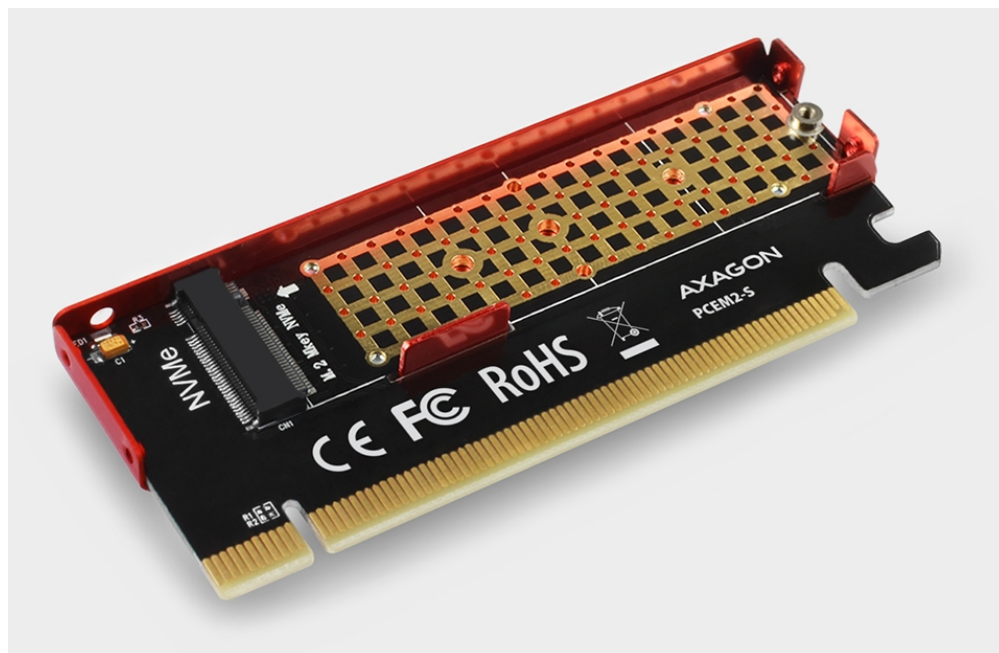

AXAGON PCEM2-S

Cena celkem:

399 Kč
(bez DPH: 330 Kč)

Běžná cena:

439 Kč

Ušetříte:

40 Kč

Kód zboží:

RADAXA1060

Part No.:

PCEM2-S

Záruka:

24 měs.

Stav:

Nové zboží

Popis

AXAGON PCEM2-S

Kompaktní řadič pro připojení **jednoho M.2 disku** do stolního počítače pomocí PCIe sběrnice. Adaptér je napájen přímo z PCIe sběrnice, není nutné externí napájení.

Kvalitní zpracování karty včetně větracích poměděných otvorů napomáhá lepšímu odvodu tepla vzniklého při provozu M.2 SSD disků. K chlazení disků přispívá také **hliníkový kryt**.

Součástí balení jsou tři teplovodivé podložky, montážní materiál a šroubovák.

ZÁKLADNÍ SPECIFIKACE

Rozhraní: PCIe 3.0 x16

Konektory: 1x M.2

Podporované formáty SSD: 1x M.2 PCIe NVMe M-Key a B+M-Key (2230/2242/2260/2280)