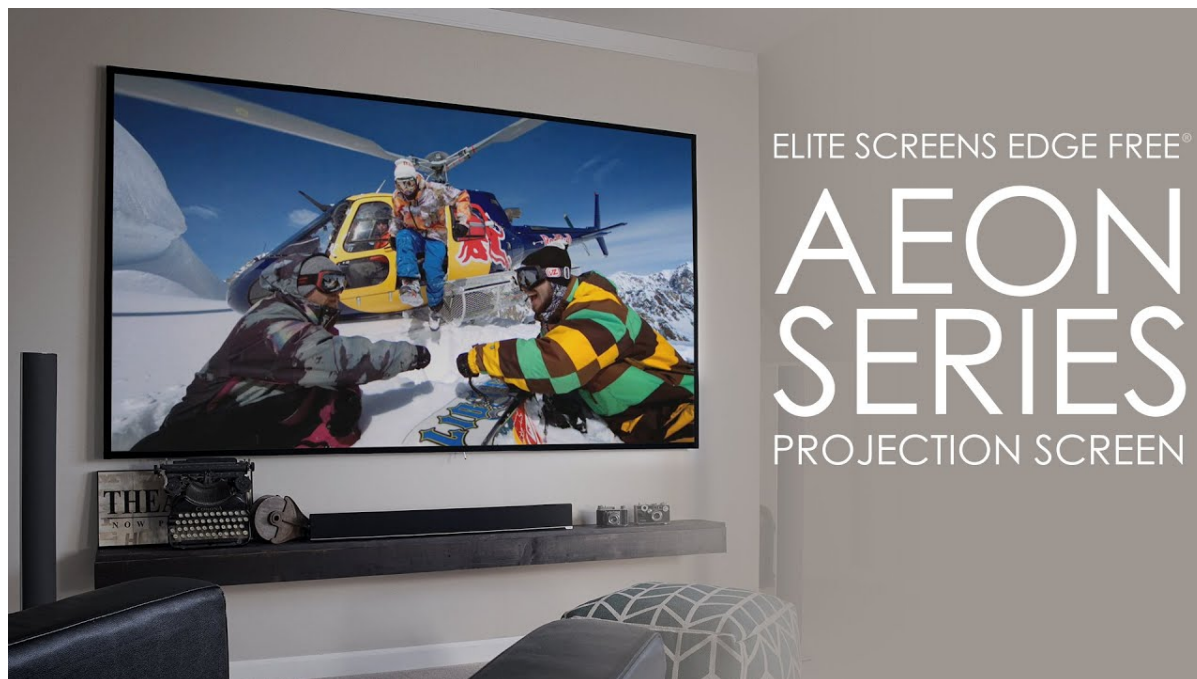

Popis

Elite Screens AR120H2-AUHD

Projekční plátno v pevném rámu s úhlopříčkou **120"** a poměrem stran **16:9**. Ideální pro domácí použití v kombinaci s projektorem. Materiál **AcousticPro UHD** neobsahuje moaré z vizuálních artefaktů. Doporučeno pro místnosti s řízeným osvětlením. Plátno podporuje **HDR, aktivní 3D a 4K Ultra HD** a nabízí šířku zorného úhlu **180°**. Plátno je nataženo přes podkladový rám, **působí tedy bezrámovým dojmem** (možnost instalace ultratenké lišty).

- Série Aeon Edge Free - bezrámové/bezokrajové projekční plátno s pevným rámem
- AcousticPro UHD - pro místnosti s řízeným osvětlením
- Aktivní 3D, 4K Ultra HD a HDR
- Lehká hliníková konstrukce s děleným rámem
- Snadná montáž a instalace
- Edge Free (bezokrajové) + možnost instalace ultratenké lišty
- Posuvné držáky pro montáž na stěnu zajišťují správné vycentrování rámu