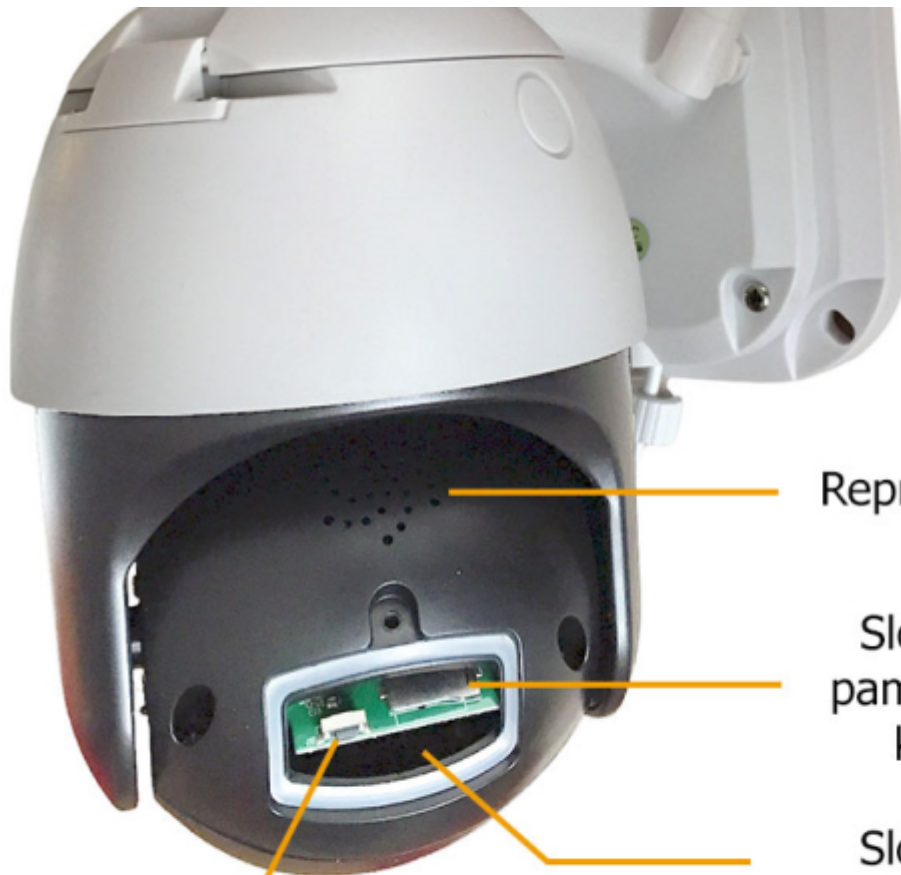

Chytrá venkovní bezpečnostní kamera s **PIR čidlem** pro detekci pohybu zajistí dokonalé zabezpečení prostoru. Snímač nabízí rozlišení **2 Mpx** a je schopný snímat video v rozlišení **Full HD 1080p při 15 fps**. Pro případ zhoršených světelných podmínek je přítomen **IR přísvit** do vzdálenosti **až 30 m** a bílý LED přísvit pro pořizování barevných záznamů v noci. Součástí kamery je integrovaný **reproduktor a mikrofon**, který umožní kvalitní oboustrannou komunikaci. Natočené záznamy je možné ukládat i na **microSD kartu** o kapacitě až 128 GB. Připojení lze jednoduše realizovat bezdrátově pomocí **4G LTE** sítě. Díky motorizovanému pohonu **je možné kamerou otáčet** v rozmezí 330° horizontálně a 90° vertikálně. Aplikace **CamHipro** umožní pohodlný vzdálený přístup, ovládání kamery, pořizování záznamů či upozornění v případě **detekce pohybu**. Kamera je díky **solárnímu nabíjení** nezávislá na zdroji napájení. Vyměnitelné baterie s celkovou kapacitou **10400 mAh** lze však dobít i prostřednictvím **USB-C** portu.

ZÁKLADNÍ SPECIFIKACE**Snímací čip:** 1/2,8" CMOS, úhel záběru 120°**Den/Noc:** ano**Integrovaný IR přísvit:** ano, do 30 m**Integrovaný LED přísvit:** ano, do 30 m**Maximální rozlišení:** 1920 × 1080 px**Rozhraní:** 4G LTE, slot pro SIM kartu, USB-C (nabíjení)**Slot paměťových karet:** microSD (až 128 GB)**Stupeň krytí:** IP65**Napájení:** solární + Li-ion baterie 18650 (10400 mAh)**Rozměry:**

Kamera: 185 × 170 × 110 mm

Solární panel: 250 × 180 × 50 mm

Solární panel

USB-C připojení
ke kameře

Wi-fi anténa

Pohybové čidlo

Bílé LED

IR LED

Objektiv

Světelný senzor

LED kontrolka

Mikrofon

Reproduktor

Slot pro
paměťovou
kartu

Slot pro
SIM kartu

Reset