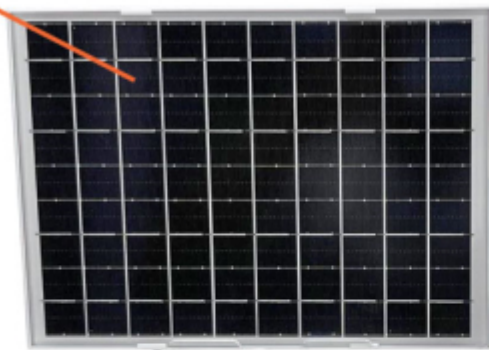

TRX INNOTRONIK ICH-BC23-4G

Cena celkem:	4 990 Kč (bez DPH: 4 124 Kč)
Běžná cena:	5 489 Kč
Ušetříte:	499 Kč
Kód zboží:	KIPTRX1110
Part No.:	BK-ICH-BC23-4G
Záruka:	36 měs.
Stav:	Nové zboží

Popis**TRX Innotronik ICH-BC23-4G**

Chytrá venkovní bezpečnostní kamera s **PIR čidlem** pro detekci pohybu zajistí dokonalé zabezpečení prostoru. Snímač nabízí rozlišení **2 Mpx** a je schopný snímat video v rozlišení **Full HD 1080p při 15 fps**. Pro případ zhoršených světelných podmínek je přítomen **IR přísvit** do vzdálenosti **až 30 m** a bílý LED přísvit pro pořizování barevných záznamů v noci. Součástí kamery je integrovaný **reproduktor a mikrofon**, který umožní kvalitní oboustrannou komunikaci. Natočené záznamy je možné ukládat i na **microSD kartu** o kapacitě až 128 GB. Připojení lze jednoduše realizovat bezdrátově pomocí **4G LTE** sítě. Díky motorizovanému pohonu **je možné kamerou otáčet** v rozmezí 330° horizontálně a 90° vertikálně. Aplikace **CamHipro** umožní pohodlný vzdálený přístup, ovládání kamery, pořizování záznamů či upozornění v případě **detekce pohybu**. Kamera je díky **solárnímu nabíjení** nezávislá na zdroji napájení. Vyměnitelné baterie s celkovou kapacitou **10400 mAh** lze však dobít i prostřednictvím **USB-C** portu.

ZÁKLADNÍ SPECIFIKACE**Snímací čip:** 1/2,8" CMOS, úhel záběru 120°**Den/Noc:** ano**Integrovaný IR přísvit:** ano, do 30 m**Integrovaný LED přísvit:** ano, do 30 m**Maximální rozlišení:** 1920 × 1080 px**Rozhraní:** 4G LTE, slot pro SIM kartu, USB-C (nabíjení)**Slot paměťových karet:** microSD (až 128 GB)**Stupeň krytí:** IP65**Napájení:** solární + Li-ion baterie 18650 (10400 mAh)**Rozměry:**

Kamera: 185 × 170 × 110 mm

Solární panel: 250 × 180 × 50 mm

Solární panel

USB-C připojení
ke kameře

Wi-fi anténa

Pohybové čidlo

Bílé LED

IR LED