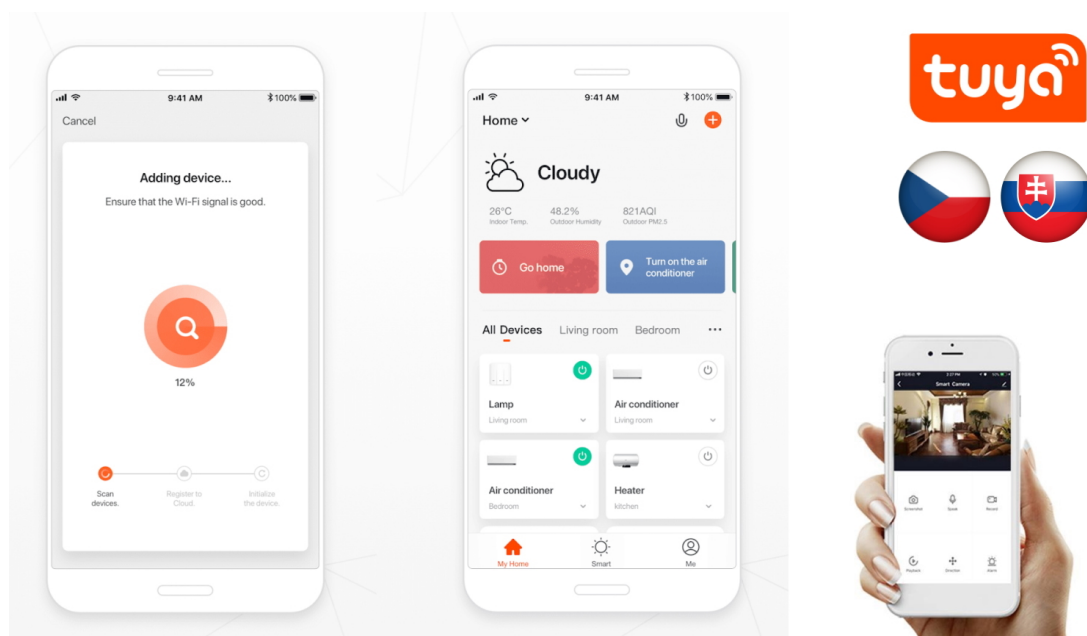

IMMAX NEO E27 11W RGB+CCT

Cena celkem:	269 Kč
	(bez DPH: 222 Kč)
Běžná cena:	296 Kč
Ušetříte:	27 Kč
Kód zboží:	OSVIMM1227
Part No.:	07743L
Záruka:	24 měs.
Stav:	Nové zboží

Popis

IMMAX NEO E27 11 W RGB+CCT

Chytrá, **stmívatelná**, barevná LED žárovka umožňuje **nastavení barvy a jasu** světla dle aktuální potřeby. Kromě **RGB** barevné škály je možné měnit také teplotu světla od teplé až po studenou bílou. Žárovka je založena na bezpečné a spolehlivé bezdrátové komunikaci **ZigBee 3.0**.

POZOR

Toto není Wi-Fi žárovka, vyžaduje použití s dálkovým ovladačem (07087-2) nebo pro použití s aplikací IMMAX NEO PRO je nutné zakoupit Immax NEO BRIDGE PRO Smart Zigbee 3.0 (07117-2), popřípadě jiný hub/bridge/gateway na platformě TUYA, který komunikuje pomocí standardu ZigBee 3.0.

ZÁKLADNÍ SPECIFIKACE

Patice: E27

Příkon: 11 W

Svítilivost: 1055 lm

Barva světla: RGB + teplá-studená bílá

Barevná teplota: 2700-6500 K

Stmívání: ano