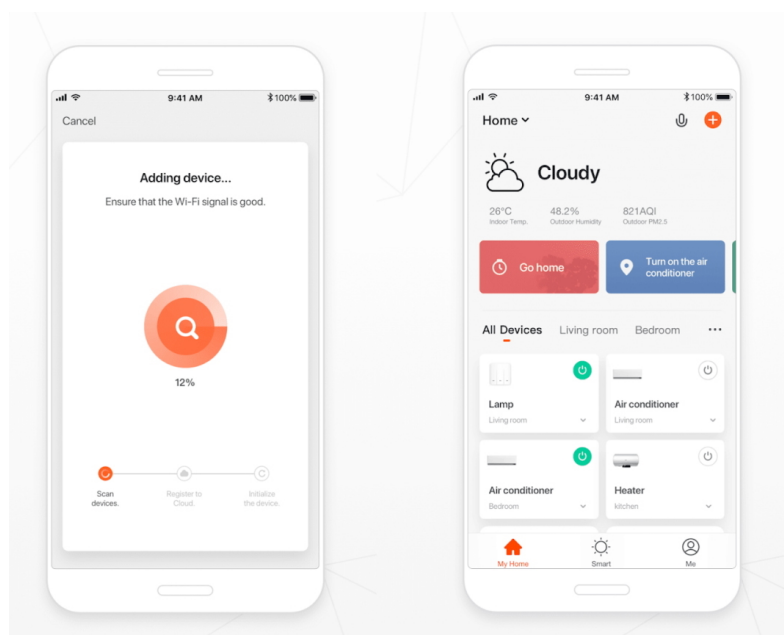

IMMAX NEO E14 6W RGB+CCT

Cena celkem:	249 Kč
	(bez DPH: 206 Kč)
Běžná cena:	274 Kč
Ušetříte:	25 Kč
Kód zboží:	OSVIMM1229
Part No.:	07745L
Záruka:	24 měs.
Stav:	Nové zboží

Popis

IMMAX NEO E14 6 W RGB+CCT

Chytrá, **stmívatelná**, barevná LED žárovka umožňuje **nastavení barvy a jasu** světla dle aktuální potřeby. Kromě **RGB** barevné škály je možné měnit také teplotu světla od teplé až po studenou bílou. Žárovka je založena na bezpečné a spolehlivé bezdrátové komunikaci **Wi-Fi**. Samozřejmostí je kompatibilita se systémy iOS či Android a hlasovým ovládáním přes Amazon Alexa, Google Assistant nebo Apple Siri.

ZÁKLADNÍ SPECIFIKACE

Patice: E14

Příkon: 6 W

Svítivost: 470 lm (odpovídá klasické žárovce s výkonem 40 W)

Barva světla: RGB + teplá - studená bílá

Barevná teplota: 2700 - 6500 K

Stmívání: ano

Životnost: 25000 hodin

Vstupní napětí: 230 V AC

Úhel světelného paprsku: 200°

Barva: bílá

Energetická třída (EEI): F

TuyaSmart:

[Aplikace pro Android](#)

[Aplikace pro iOS](#)
