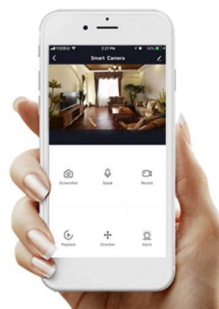

Popis

IMMAX NEO LITE SMART venkovní vypínač

Venkovní vypínač pro chytrý dům umožňuje **vzdáleně ovládat světelná a jiná el. zařízení** a mít tak domácnost pod kontrolou. K nastavení je nutná aplikace IMMAX NEO PRO, která je kompatibilní s iOS, Android, TUYA a hlasovými asistenty Amazon Alexa, Apple Siri zkratky a Google Assistant. Vypínač je odolný vůči vodě i ostatním přírodním podmínkám dle certifikace **IP68**.