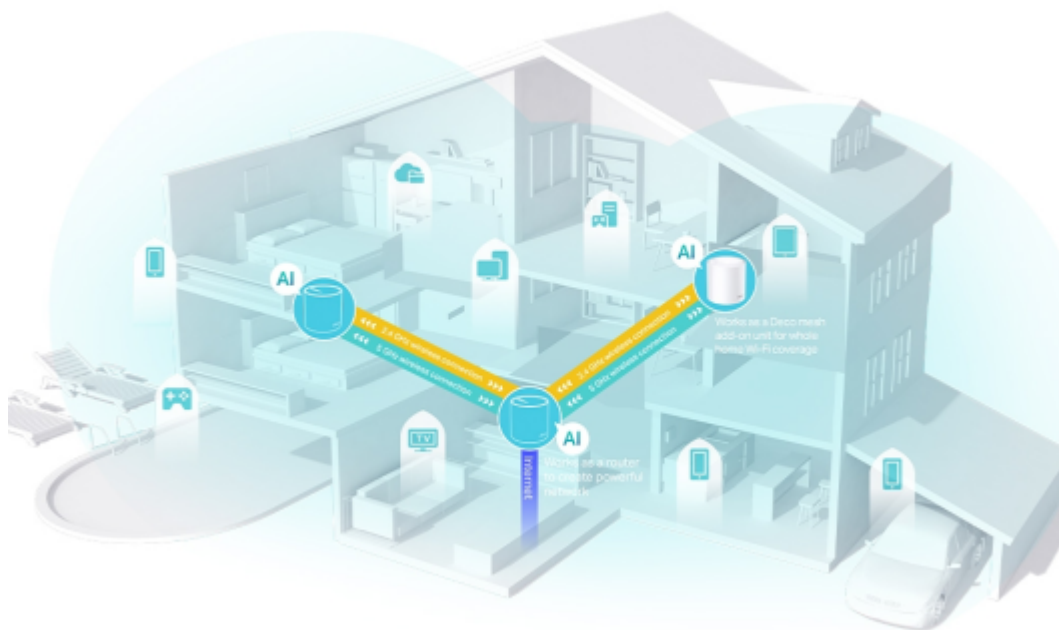

Deco X50 využívá systém více jednotek k dosažení bezproblémového celoplošného Wi-Fi pokrytí - eliminuje slabé oblasti signálu jednou provždy! Pro pokrytí menších oblastí může jednotka fungovat i samostatně. Díky pokročilé technologii **Deco Mesh** spolupracují jednotky na vytvoření jednotné sítě s jediným názvem sítě.

Systém jednotek Deco X50 poskytuje rychlé a stabilní spojení rychlostí **až 3000 Mb/s** s podporou standardu **802.11ax (Wi-Fi 6)** a je tak ideální pro pokrytí celé domácnosti bezdrátovým signálem. Mezi další výhody patří také **kompatibilita s hlasovým ovládáním Amazon Alexa**.

Pokrytí celé domácnosti: zabiják mrtvých zón Wi-Fi

S čistším a silnějším signálem vylepšeným funkcí BSS Color a technologií Beamforming jednotka Deco X50 rozšiřuje Wi-Fi pokrytí v celé domácnosti a zvyšuje jeho výkon. Bezdrátová připojení a volitelné páteřní připojení ethernet pracují společně na propojení jednotek Deco, díky čemuž bude vaše síť rychlejší a zajistí nepřerušované připojení všech zařízení. Chcete větší pokrytí? Prostě přidejte další jednotku Deco.

Ultra vysoké přenosové rychlosti Mesh Wi-Fi 6

Díky vybavení technologií Wi-Fi 6 je Deco Wi-Fi Mesh systém pokrývající celou domácnost navržen k tomu, aby poskytoval

výrazné zlepšení v pokrytí, rychlosti a celkové kapacitě. Pořídte si nejnovější Wi-Fi Mesh systém a získejte výhody sítě budoucnosti, která poskytuje vyšší přenosovou rychlost a připojí více zařízení.