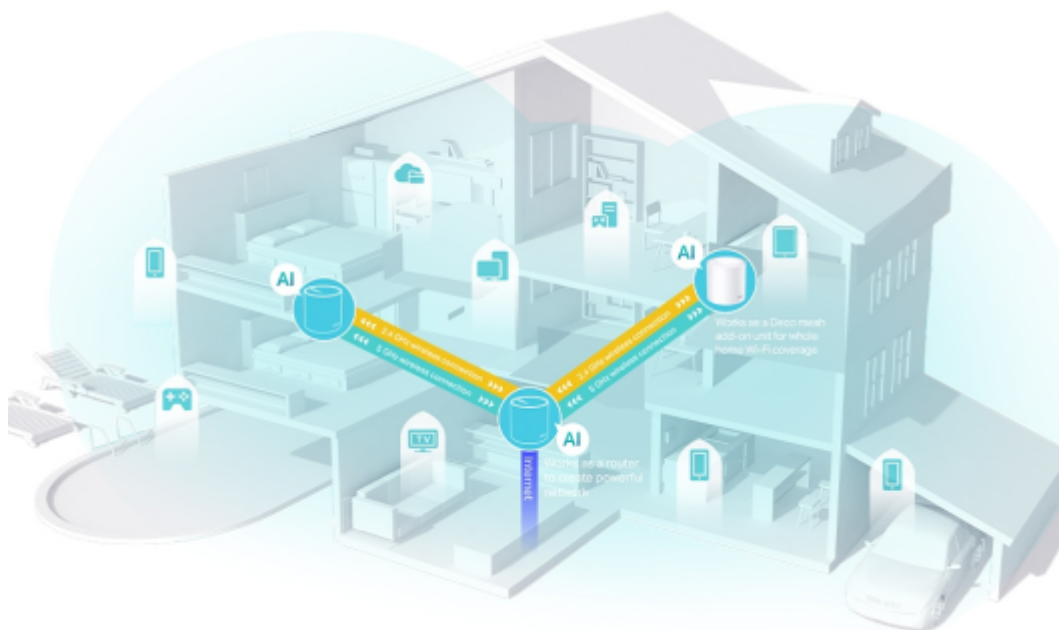

Deco X50 využívá systém více jednotek k dosažení bezproblémového celoplošného Wi-Fi pokrytí - eliminuje slabé oblasti signálu jednou provždy! Pro pokrytí menších oblastí může jednotka fungovat i samostatně. Díky pokročilé technologii **Deco Mesh** spolupracují jednotky na vytvoření jednotné sítě s jediným názvem sítě.

System jednotek Deco X50 poskytuje rychlé a stabilní spojení rychlostí **až 3000 Mb/s** s podporou standardu **802.11ax (Wi-Fi 6)** a je tak ideální pro pokrytí celé domácnosti bezdrátovým signálem. Mezi další výhody patří také **kompatibilita s hlasovým ovládáním Amazon Alexa**.

Pokrytí celé domácnosti: zabiják mrtvých zón Wi-Fi

S čistším a silnějším signálem vylepšeným funkcí BSS Color a technologií Beamforming jednotka Deco X50 rozšiřuje Wi-Fi pokrytí v celé domácnosti a zvyšuje jeho výkon. Bezdrátová připojení a volitelné páteřní připojení ethernet pracují společně na propojení jednotek Deco, díky čemuž bude vaše síť rychlejší a zajistí nepřerušované připojení všech zařízení. Chcete větší pokrytí? Prostě přidejte další jednotku Deco.

Ultra vysoké přenosové rychlosti Mesh Wi-Fi 6

Díky vybavení technologií Wi-Fi 6 je Deco Wi-Fi Mesh systém pokrývající celou domácnost navržen k tomu, aby poskytoval výrazné zlepšení v pokrytí, rychlosti a celkové kapacitě. Pořídte si nejnovější Wi-Fi Mesh systém a získáte výhody sítě budoucnosti, která poskytuje vyšší přenosovou rychlost a připojí více zařízení.