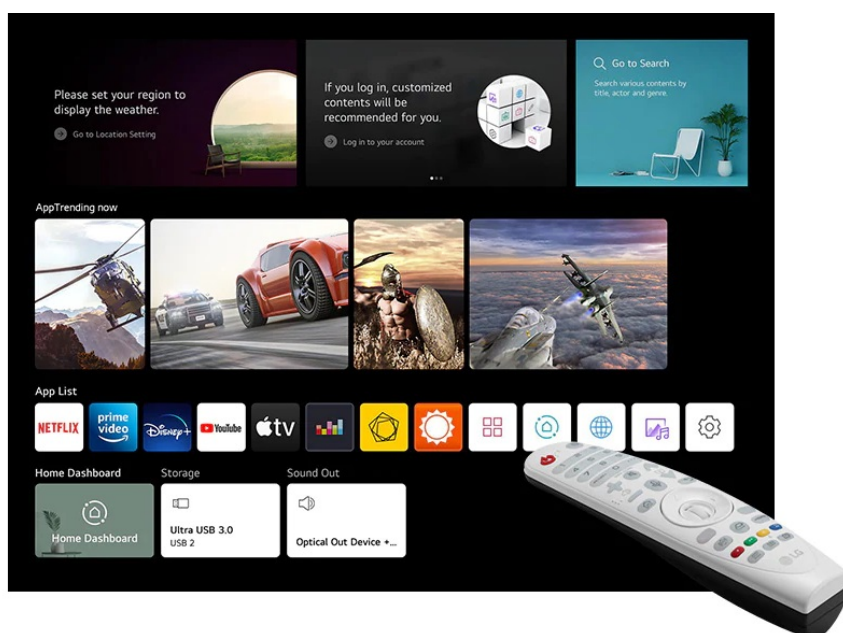

LG CineBeam HU710PW - hybridní 4K projektor pro domácí kino

Užijte si filmové večery i dny na obří **ploše až 300 palců** s **projektorem LG CineBeam HU710PW**. Pokročilá technika a funkce umí vykreslit jasné scény i půlnoční tmu. Díky **širokému barevnému gamutu 94 % DCI-P3** si vychutnáte také přesné barvy.

Brána do světa multimédií

LG CineBeam HU710PW je vybaven **operačním systémem webOS 6.0**, se kterým získáte přístup k moderním platformám, jako jsou **Netflix, Amazon Prime Video, Disney+, YouTube** a další. Ve spojení s bezdrátovým připojením **Bluetooth** a sítí **Wi-Fi** můžete také **bezdrátově zrcadlit obsah** z chytrých mobilních zařízení. Samozřejmostí jsou **funkce pro korekci obrazu**, posun objektivu a zoom, abyste projektor mohli nainstalovat takřka kamkoli a nastavit obrazovou plochu přesně dle možností daného interiéru.

LG HU710PW

DLP projektor s **hybridním systémem světelných zdrojů** nabízí 4K UHD rozlišení **3840 × 2160** obrazových bodů, jas **2000 ANSI** lumenů a kontrastní poměr **2 000 000 : 1**. Projektor dokáže vytvořit promítací **plochu o úhlopříčce 40" až 300"**. Vysoký dynamický rozsah **HDR10** přináší skvělý vizuální dojem zvýšením kontrastního poměru a 94 % pokrytí normy **DCI-P3** navíc poskytuje mnohem realističtější barvy. Díky funkcím posunu objektivu, zoomu a korekci lichoběžníkového zkreslení můžete mít obraz přesně tam, kde potřebujete. Ozvučení zajišťují **stereo reproduktory** s celkovým výkonem 10 W. Projektor je postaven na operačním systému **webOS 6.0**, který mimo přehrávání online obsahu z **Netflix, Amazon Prime, Disney+** a dalších umožňuje také bezdrátové zrcadlení ze smartphonů či tabletů. Samozřejmostí je pak možnost instalace aplikací z **LG App Store**. Pro přímé přehrávání multimédií jsou k dispozici **dva USB porty**. Díky technologii **Bluetooth** lze přehrávat zvuk z projektoru pomocí bezdrátových reproduktorů či sluchátek.