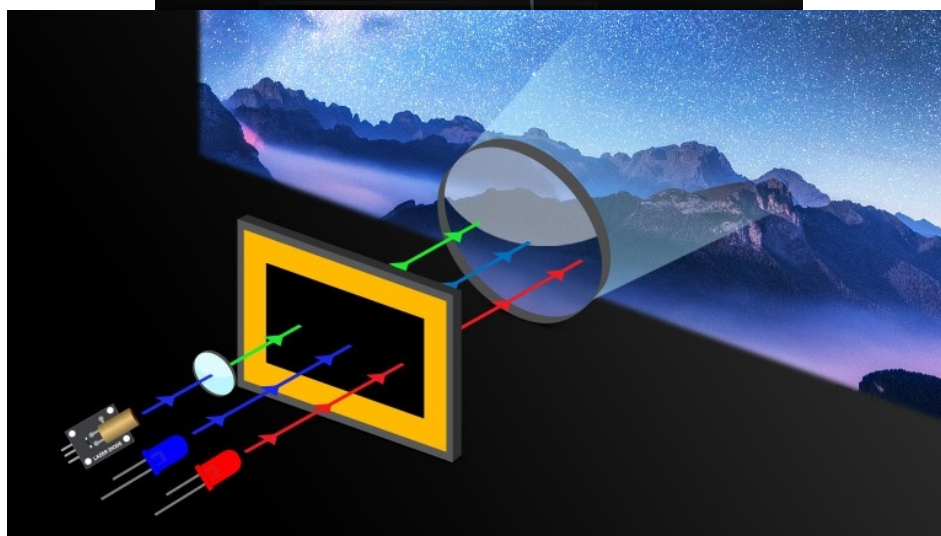

LG CineBeam HU710PW - hybridní 4K projektor pro domácí kino

Užijte si filmové večery i dny na obří **ploše až 300 palců** s **projektorem LG CineBeam HU710PW**. Pokročilá technika a funkce umí vykreslit jasné scény i půlnoční tmu. Díky **širokému barevnému gamutu 94 % DCI-P3** si vychutnáte také přesné barvy.

Obraz (jako) živý

Projektor LG CineBeam HU710PW využívá **system hybridních světelných zdrojů** - LED zdroj a laserovou technologii - čímž poskytuje vysokou svítivost, jas a živý obraz. K dispozici je rovněž celá **řada režimů a funkcí**, které optimalizují kontrast, jas s ohledem na okolní prostředí, hloubku obrazu nebo třeba vyhlazování pohybu, aby **filmové snímky co nejvěrněji odpovídaly původním záměrům tvůrce díla**.

LG HU710PW

DLP projektor s **hybridním systémem světelných zdrojů** nabízí 4K UHD rozlišení **3840 × 2160** obrazových bodů, jas **2000 ANSI** lumenů a kontrastní poměr **2 000 000 : 1**. Projektor dokáže vytvořit promítací **plochu o úhlopříčce 40" až 300"**. Vysoký dynamický rozsah **HDR10** přináší skvělý vizuální dojem zvýšením kontrastního poměru a 94 % pokrytí normy **DCI-P3** navíc poskytuje mnohem realističtější barvy. Díky funkcím posunu objektivu, zoomu a korekci lichoběžníkového zkreslení můžete mít obraz přesně tam, kde potřebujete. Ozvučení zajišťují **stereo reproduktory** s celkovým výkonem 10 W. Projektor je postaven na operačním systému **webOS 6.0**, který mimo přehrávání online obsahu z **Netflix, Amazon Prime, Disney+** a dalších umožňuje také bezdrátové zrcadlení ze smartphonů či tabletů. Samozřejmostí je pak možnost instalace aplikací z **LG App Store**. Pro přímé přehrávání multimédií jsou k dispozici **dva USB porty**. Díky technologii **Bluetooth** lze přehrávat zvuk z projektoru pomocí bezdrátových reproduktorů či sluchátek.