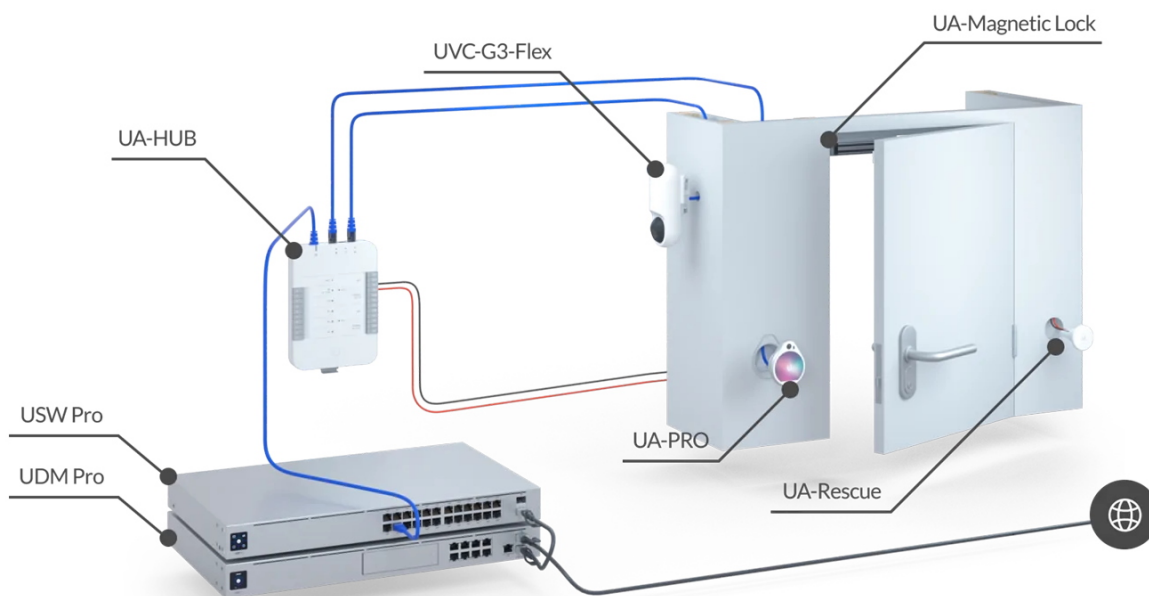

### Ubiquiti UniFi Access Rescue KeySwitch

**Nouzový/záchranný spínač** KeySwitch zajišťující redundanci (zálohování) **k otevírání dveří v případě poruchy systému.**

UniFi Access Rescue KeySwitch je jednopólový dvupolohový manuální spínač určený pro systém UniFi Access. V případě poruchy systému umožňuje UA-Rescue KeySwitch uživateli **ručně odemknout jakékoli dveře ovládané rozbočovačem UniFi Access**. Přepínač UniFi Access Rescue KeySwitch je **kompatibilní se systémy zámků Fail Safe i Fail Secure**, a je nedílnou součástí každého komplexního řešení přístupu ke dveřím.

- Nouzový klíčový spínač
- Dva přiložené klíče
- Kompatibilní se zámkovými systémy Fail Safe i Fail Secure. Záložní napájení pro systém Fail Secure není součástí dodávky.

## ZÁKLADNÍ SPECIFIKACE

**Rozhraní:** svorkovnice (COM/NO/NC), 18-24 AWG  
**Spínač:** DC 28 V (4 A), mosazný klíč s vnitřní vlnou  
**Hmotnost:** 94 g  
**Rozměry:** 74 x 60 x 60 mm

---