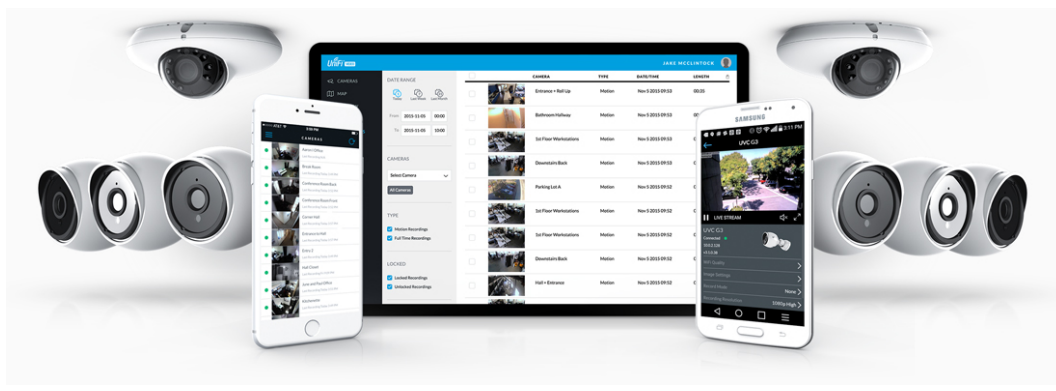

Ubiquiti UniFi Protect Camera AI 360

Ultraširokouhlá PTZ kamera AI 360 poskytuje čistý a ostrý obraz v **rozlišení 1920 x 1920 při 30 fps** s možností **nočního vidění** pro nepřetržitý dohled. Ideální volba pro nákupní centra, parkoviště, letiště, nádraží a další dopravní uzly. Kamera podporuje aktivní **PoE napájení dle standardu 802.3af**. Balení neobsahuje PoE injektor.

- 5 Mpx CMOS senzor a rozlišení 1920 x 1920 při 30 fps
- Úhel záběru 360°, objektiv typu „rybí oko“
- IR přísvit (noční režim)
- Digitální PTZ (pan-tilt-zoom) - otáčení a zoom
- Detekce/rozpoznání osob a vozidel
- ARM Quad-Core Cortex-A53, 2 GB LPDDR4, 8GB eMMC
- Videokompresce H.264, MJPG
- Mikrofon + reproduktor (mikrofon lze softwarově vypnout)
- Voděodolnost dle IPX4 + IK08 (antivandal)
- PoE napájení (802.3af)

Kamera je součástí produktové řady **UniFi Protect**, kde je největší předností centralizovaná správa všech zařízení v jediném softwaru. Software UniFi Protect je předinstalovaný na serveru **UniFi Protect NVR** (IPZUBT1003) pro Full HD záznam až 50 kamer, **UniFi Cloud Key Gen2 Plus** (NAOUBT1019) pro záznam až 15 kamer nebo **UniFi Dream Machine PRO** (NAAUBT1121) pro záznam až 32 kamer.

Výhoda serverů je, že spolupracují s aplikacemi pro mobilní zařízení, díky tomu můžete mít váš kamerový systém neustále pod dohledem.*

[Aplikace UniFi Protect pro mobilní zařízení s Androidem](#)

[Aplikace UniFi Protect pro mobilní zařízení s iOS](#)