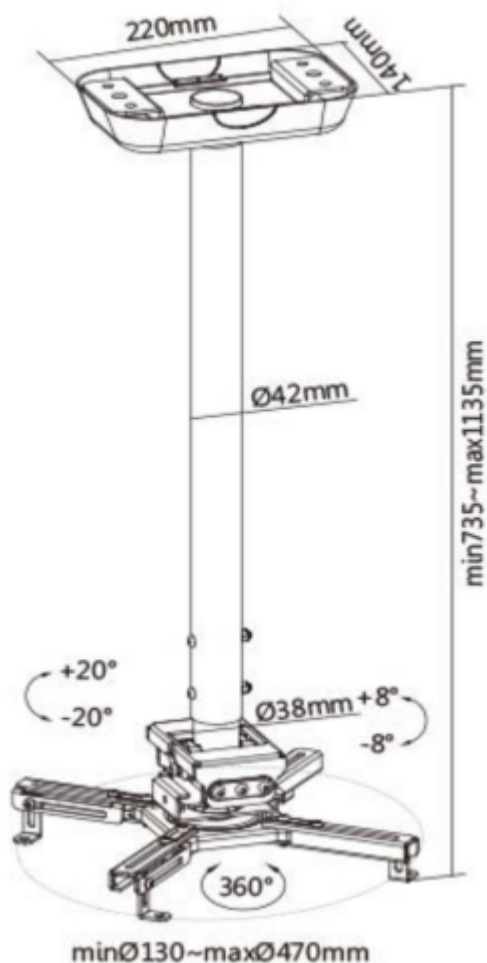

### ZÁKLADNÍ SPECIFIKACE

**Max. zatížení:** 35 kg

**Vzdálenost od stropu:** 740-1140 mm

**Materiál:** ocel

**Barva:** bílá

---

[Informační list](#)