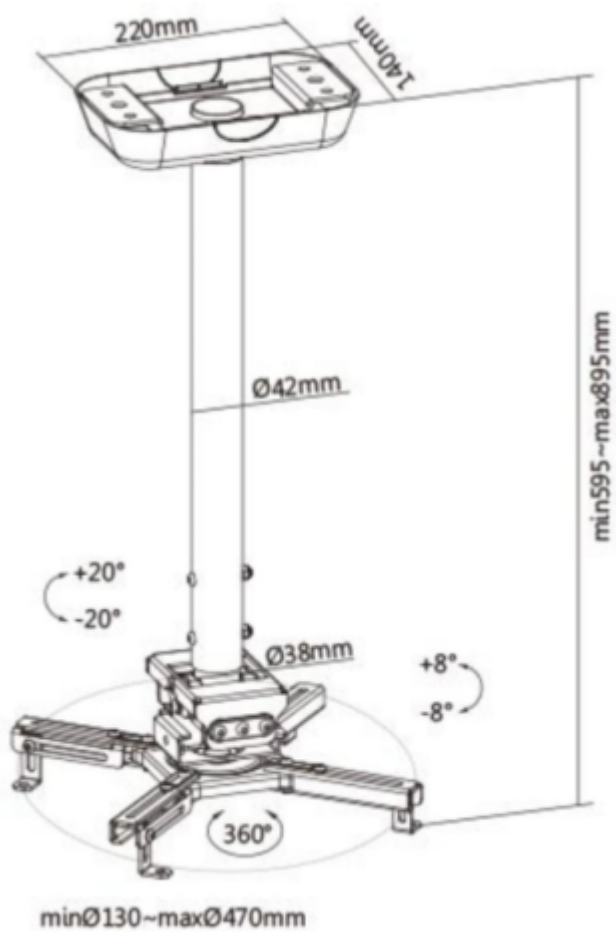

Držák na strop pro projektory. Maximální zatížení tohoto držáku je **35 kg**. Držák nabízí naklonění 8° a otočení 360°.

ZÁKLADNÍ SPECIFIKACE

Max. zatížení: 35 kg

Vzdálenost od stropu: 600 - 900 mm

Materiál: ocel