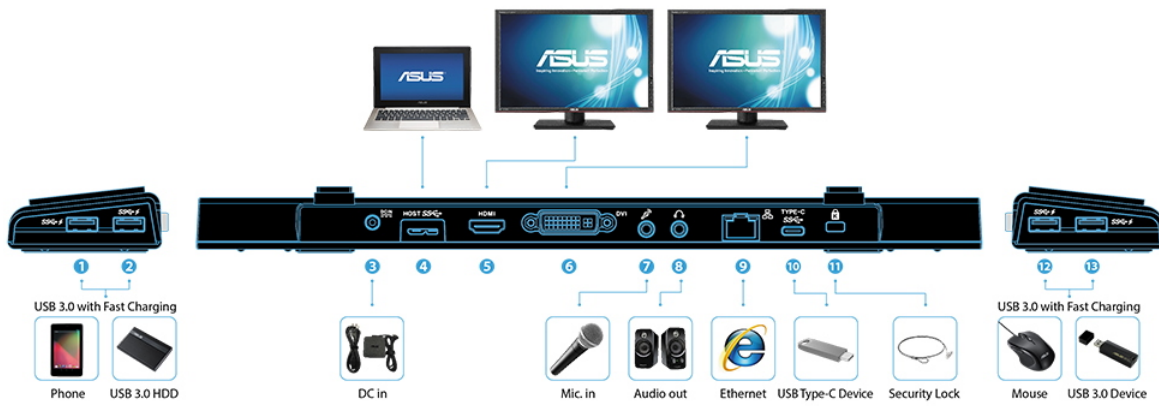

Dokovací stanice nabízející velké množství praktických portů podporuje připojení zařízení pomocí portu **USB 3.0**. Tato dokovací stanice vám umožní snadno připojit notebook ke všemu příslušenství a také vám poskytne pohodlné síťové a zvukové připojení! K počítači se připojuje pomocí jediného kabelu USB a je vybavena dvěma porty USB 3.0 na každé straně, které nyní podporují výkonnou funkci rychlého nabíjení pro rychlé dobíjení přenosných zařízení.

- Jednoduché připojení kabelu pro pohodlné rozšíření možností připojení notebooku.
- 4x port USB 3.0 s rychlonabíjením pro dobíjení přenosných zařízení.
- 1x port USB 3.1 Gen 1 Typu C (USB-C) pro širší možnosti konektivity vašeho příslušenství, jako jsou externí pevné disky, smartphony, fotoaparáty atd.
- Podpora dvojitého zobrazení: port HDMI podporuje externí displeje 4K UHD (3840 x 2160) a port DVI-I podporuje rozlišení až 2048 x 1152.
- 1x port Gigabit Ethernet
- Tenký design je ideální pro ultra přenosné počítače.
- Nastavitelný stojan pro podporu notebooku pro lepší úhel pohledu a lepší průtok vzduchu okolo zařízení.
- Zámek Kensington pro ochranu fyzických zařízení.

K dokovací stanici je rovněž přiložen napájecí adaptér, USB 3.0 kabel a převodník/redukce DVI-I na VGA.

ZÁKLADNÍ SPECIFIKACE

Porty: 1x HDMI, 1x USB typ C, 1x DVI-I, 1x GbE RJ-45, 4x USB 3.0, 2x 3,5 mm audio port

Rozhraní: 1x USB 3.0 (host port)

Rozměry: 355 x 65,65 x 24,9 mm

Hmotnost: 290 g

Barva: šedá

Dual Mode Display

- | | | | | |
|---------------|----------------|-----------------|----------------------|-------------------|
| 1 Phone | 4 USB 3.0 HOST | 7 Microphone in | 10 USB Type-C Device | 13 USB 3.0 Device |
| 2 USB 3.0 HDD | 5 HDMI output | 8 Audio out | 11 Security Lock | |
| 3 DC in | 6 DVI output | 9 Ethernet | 12 Mouse | |