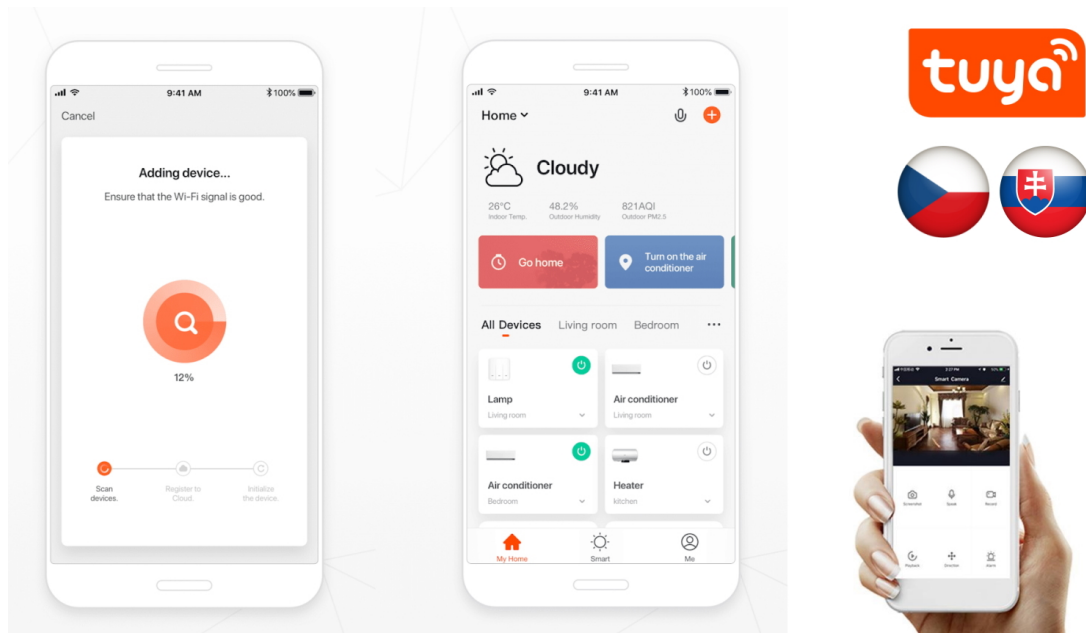

IMMAX NEO LITE SMART VÁNOČNÍ LED OSVĚTLENÍ 20M

Cena celkem:

576 Kč

(bez DPH: 476 Kč)

Běžná cena:

633 Kč

Ušetříte:

58 Kč

Kód zboží:

OSVIMM1230

Part No.:

07749L

Záruka:

24 měs.

Stav:

Nové zboží

Popis

IMMAX NEO LITE Smart vánoční LED osvětlení 20 m

Chytrý stmívatelný vánoční LED pásek je založen na energeticky úsporné, bezpečné a spolehlivé bezdrátové komunikaci **Wi-Fi**. LED pásek lze použít k osvětlení interiéru tak i exteriéru, jelikož je voděodolný dle **IP44**. Pomocí aplikace **IMMAX NEO PRO**, která je k dispozici pro operační systémy **Android** nebo **iOS**, můžete odkudkoliv snadno měnit jas nebo teplotu bílé barvy světla v rozmezí 2700K až 6500K nebo využít přednastavených 8 módů. Navíc je kompatibilní také se systémy **Google Home** a **Amazon Alexa**, díky kterým můžete využít možnost hlasového ovládání.

ZÁKLADNÍ SPECIFIKACE

Počet LED: 200

Délka pásku: 20 m

Příkon: 6 W

Vstupní napětí zdroje: AC 220-240 V, 50-60 Hz

Vstupní napětí LED pásku: 24 V

Barva světla: 2700-6500K

Možnost stmívání: ano

Stupeň krytí: IP44

Obsah balení: LED řetěz, napájecí zdroj, uživatelský manuál