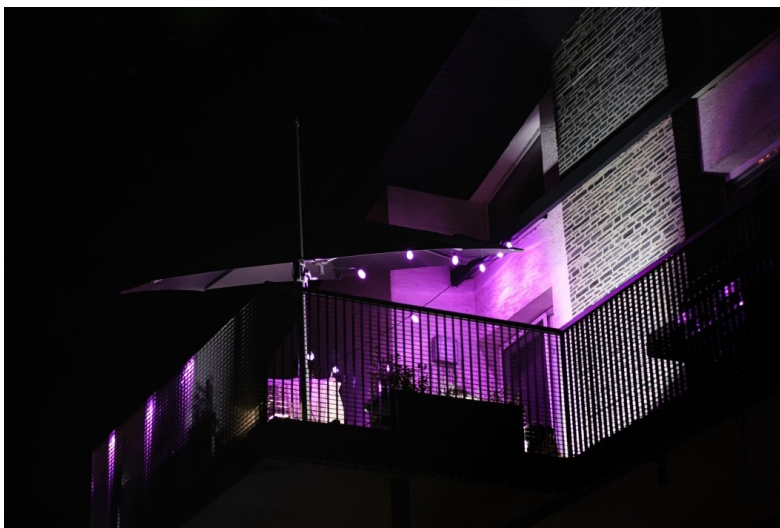

## IMMAX NEO LITE SMART VENKOVNÍ DEKORAČNÍ LED ŘETĚŽ 15M

Cena celkem:	<b>2 392 Kč</b> <b>(bez DPH: 1 977 Kč)</b>
Běžná cena:	<b>2 631 Kč</b>
Ušetříte:	<b>239 Kč</b>
Kód zboží:	OSVIMM1232
Part No.:	07900L
Záruka:	24 měs.
Stav:	Nové zboží

#### Osvětlení IMMAX NEO LITE Smart - rozehrajte správnou magii světel

**Dekorační LED osvětlení IMMAX NEO LITE Smart** na každou párty. **Chytrá venkovní girlanda** rozsvítí pobyt venku řadou barev a při oslavě narozenin, garden párty, grilování nebo třeba jen posezení s přáteli vykouzlí jedinečnou atmosféru. **Smart venkovní dekorativní LED řetěz IMMAX NEO LITE** je ideální pro osvětlení teras, pergol zahrad či jiných venkovních objektů.

Díky **délce 15 metrů** je řetěz dostatečně dlouhý a umožní vám vytvořit pestrobarevné prostředí podle představ. Světlo ovládáte jednoduše pomocí mobilní **aplikace Immax NEO PRO** nebo dálkového ovládání, které je součástí balení. Snadno nastavíte barvu, jas nebo teplotu světla. Díky **certifikaci IP65** je Smart osvětlení IMMAX **odolné proti tryskající vodě** a nemusíte se bát rozvěšení třeba v blízkosti bazénu.

#### **IMMAX NEO LITE Smart venkovní dekorační LED řetěz 15 m**

Chytrá stmívatelná LED girlanda je založena na energeticky úsporné, bezpečné a spolehlivé bezdrátové komunikaci **Wi-Fi**. V okamžiku vytvoříte dokonalou barevnou atmosféru a proměníte každé grilování v kouzelné posezení. Pomocí aplikace