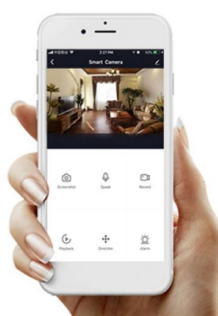

#### IMMAX NEO LITE Smart venkovní dekorativní LED řetěz 15 m

Chytrá stmívatelná LED girlanda je založena na energeticky úsporné, bezpečné a spolehlivé bezdrátové komunikaci **Wi-Fi**. V okamžiku vytvoříte dokonalou barevnou atmosféru a proměníte každé grilování v kouzelné posezení. Pomocí aplikace **IMMAX NEO PRO**, která je k dispozici pro operační systémy **Android** nebo **iOS**, můžete odkudkoliv snadno měnit barvu, jas nebo teplotu bílé barvy světla. Kontrolér se zabudovaným mikrofonom umožňuje žárovkám reagovat na přehrávanou hudbu. Girlandu lze použít k osvětlení interiéru i exteriéru, jelikož je voděodolná dle **IP65**. Navíc je možné **propojit dvě girlandy** a prodloužit tak délku až na 30 m.