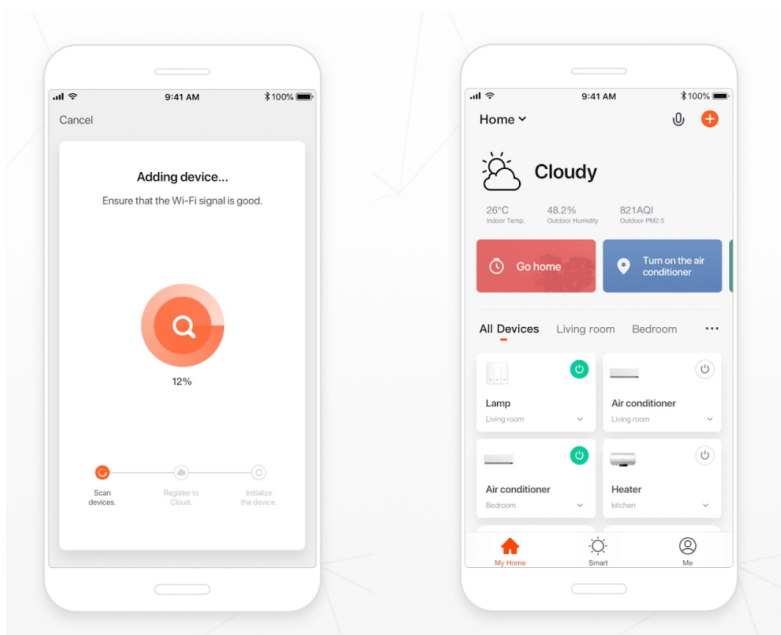

## IMMAX NEO LITE SMART VENKOVNÍ DEKORAČNÍ LED ŘETĚZ 15M

Cena celkem:	<b>2 499 Kč</b> <b>(bez DPH: 2 065 Kč)</b>
Běžná cena:	<b>2 749 Kč</b>
Ušetříte:	<b>250 Kč</b>
Kód zboží:	OSVIMM1232
Part No.:	07900L
Záruka:	24 měs.
Stav:	Nové zboží

### Popis

#### IMMAX NEO LITE Smart venkovní dekorativní LED řetěz 15 m

Chytrá stmívatelná LED girlanda je založena na energeticky úsporné, bezpečné a spolehlivé bezdrátové komunikaci **Wi-Fi**. V okamžiku vytvoříte dokonalou barevnou atmosféru a proměníte každé grilování v kouzelné posezení. Pomocí aplikace **IMMAX NEO PRO**, která je k dispozici pro operační systémy **Android** nebo **iOS**, můžete odkudkoliv snadno měnit barvu, jas nebo teplotu bílé barvy světla. Kontrolér se zabudovaným mikrofonom umožňuje žárovkám reagovat na přehrávanou hudbu. Girlandu lze použít k osvětlení interiéru i exteriéru, jelikož je voděodolná dle **IP65**. Navíc je možné **propojit dvě girlandy** a prodloužit tak délku až na 30 m.