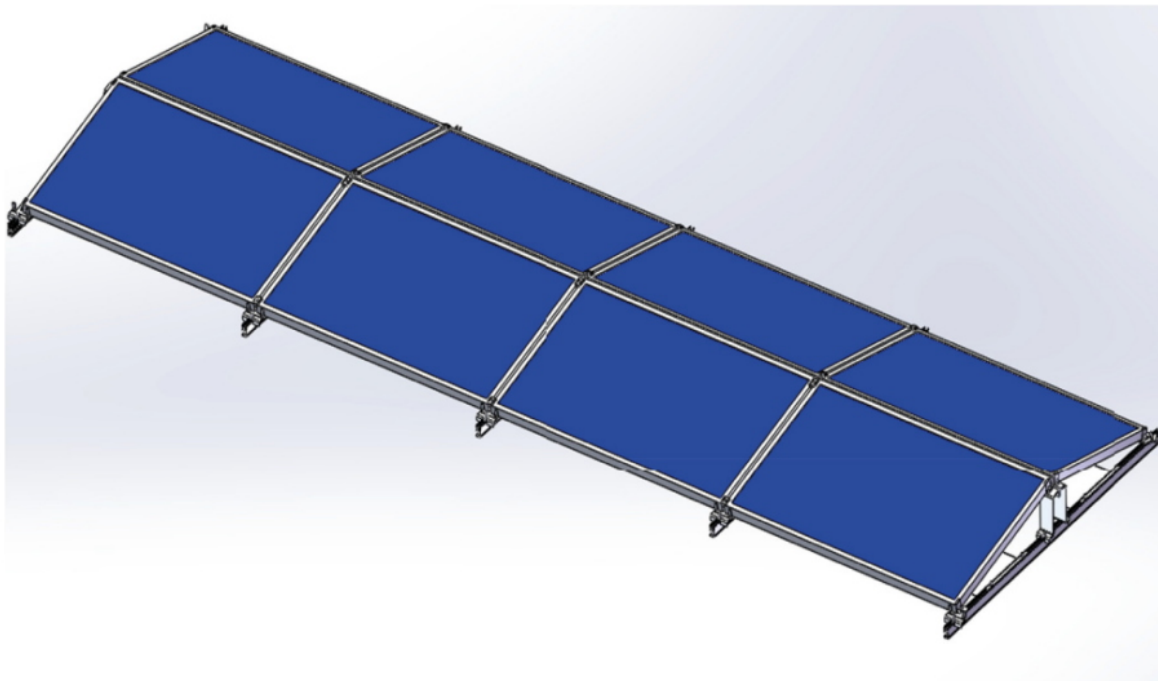

XTEND SOLARMI SCOMP-8EW35-1134

Cena celkem:	6 534 Kč
	(bez DPH: 5 400 Kč)
Běžná cena:	7 188 Kč
Ušetříte:	653 Kč
Kód zboží:	SOPGWL0329
Part No.:	SCOMP-8EW35-1134
Záruka:	26 měs.
Stav:	Nové zboží

Popis

Xtend Solarmi SCOMP-8EW35-1134

System SC pro instalaci solárních panelů na plochou střechu.

- Typ „východ-západ“
- Určeno pro ploché střechy
- Konstrukce se zátěží - neproniká do betonové střechy
- Vysoká kvalita a dlouhá životnost
- Odolná konstrukce vůči větru až do rychlost 60 m/s

ZÁKLADNÍ SPECIFIKACE

Určení: pro 8x solární panel 35 x 1134 mm (délka panelu je libovolná)

Materiál: eloxovaný hliník (6005-T5), ocel (typ 304)

Šířka základny: 2380 mm

Náklon panelů: 15°

Zatížení: < 1,4 kN/m²

Barva: stříbrná - šedá