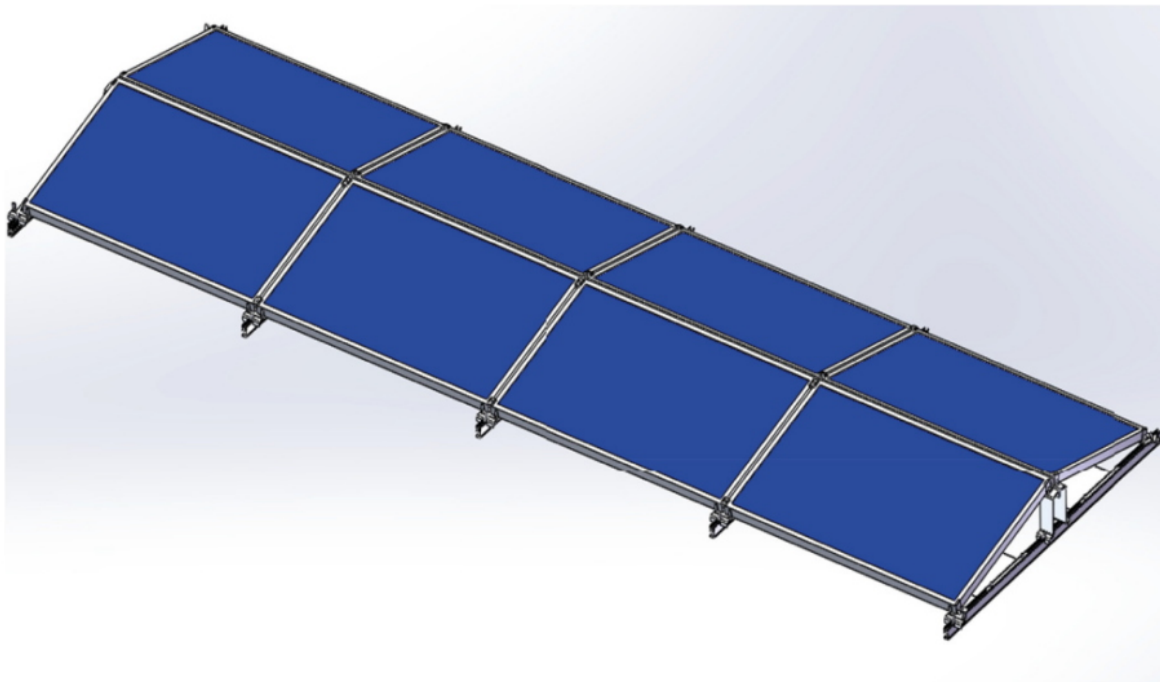

Kód zboží:

SOPGWL0329

Part No.:

SCOMP-8EW35-1134

Záruka:

26 měs.

Stav:

Nové zboží

### Xtend Solarmi SCOMP-8EW35-1134

System SC pro instalaci solárních panelů na plochou střechu.

- Typ „východ-západ“
- Určeno pro ploché střechy
- Konstrukce se zátěží - neproniká do betonové střechy
- Vysoká kvalita a dlouhá životnost
- Odolná konstrukce vůči větru až do rychlost 60 m/s

### **ZÁKLADNÍ SPECIFIKACE**

**Určení:** pro 8x solární panel 35 x 1134 mm (délka panelu je libovolná)

**Materiál:** eloxovaný hliník (6005-T5), ocel (typ 304)

**Šířka základny:** 2380 mm

**Náklon panelů:** 15°