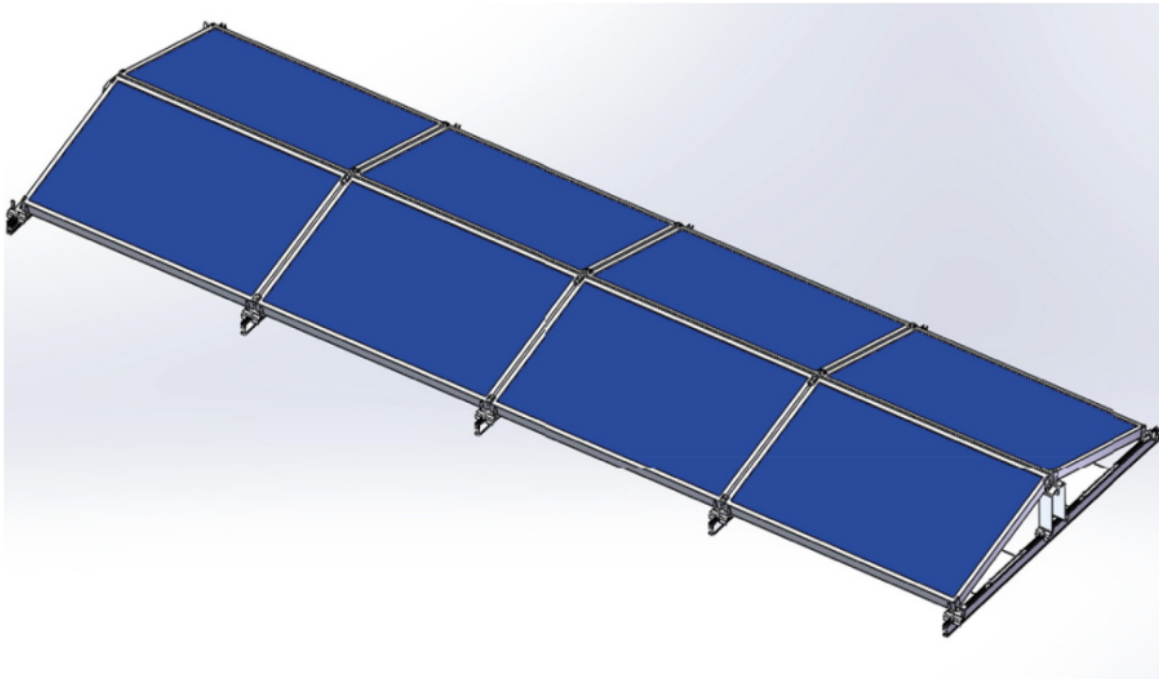

## XTEND SOLARMI SCOMP-8EW35-1134

|              |                            |
|--------------|----------------------------|
| Cena celkem: | <b>6 534 Kč</b>            |
|              | <b>(bez DPH: 5 400 Kč)</b> |
| Běžná cena:  | <b>7 188 Kč</b>            |
| Ušetříte:    | <b>653 Kč</b>              |
| Kód zboží:   | SOPGWL0329                 |
| Part No.:    | SCOMP-8EW35-1134           |
| Záruka:      | 26 měs.                    |
| Stav:        | Nové zboží                 |

### Xtend Solarmi SCOMP-8EW35-1134

System SC pro instalaci solárních panelů na plochou střechu.

- Typ „východ-západ“
- Určeno pro ploché střechy
- Konstrukce se zátěží - neproniká do betonové střechy
- Vysoká kvalita a dlouhá životnost
- Odolná konstrukce vůči větru až do rychlost 60 m/s

### ZÁKLADNÍ SPECIFIKACE

**Určení:** pro 8x solární panel 35 x 1134 mm (délka panelu je libovolná)

**Materiál:** eloxovaný hliník (6005-T5), ocel (typ 304)

**Šířka základny:** 2380 mm

**Náklon panelů:** 15°

**Zatížení:** < 1,4 kN/m<sup>2</sup>

**Barva:** stříbrná - šedá