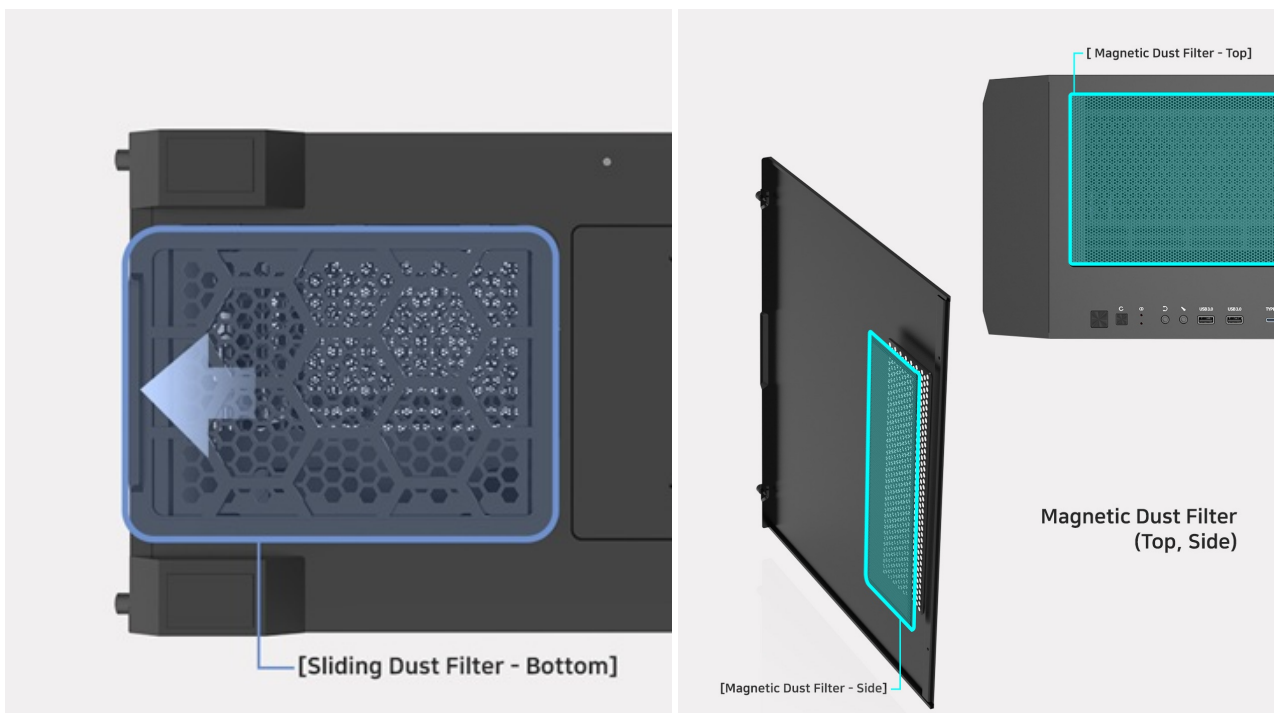

### ZALMAN Z10 Duo - skříň, do které se vejdou všechny vaše PC komponenty

Počítačová skříň **ZALMAN Z10 Duo** ve formátu Middle Tower se vyznačuje stylovým vzezřením a zesílenou konstrukcí. S přehledem pojme všechny komponenty a umožní vám vytvořit moderní herní PC nebo multimediální centrum. Nabízí celkem **4 předinstalované ventilátory s ARGB podsvícením**, které podpoří gamingový vzhled.

## ZALMAN Z10 Duo

Počítačová skříň v provedení **Middle tower**. Na horním panelu jsou umístěny dva **USB 3.0 porty**, jeden **USB-C 3.1 port**, sluchátkový výstup a vstup pro mikrofon. Skříň je osazena celkem **čtyřmi ventilátory s ARGB podsvícením** o velikosti 120 mm. **Průhledná bočnice** společně s perforovaným předním panelem zajišťuje vytříbený design. Perforovaný přední panel je navíc možné vyměnit za přiložené tvrzené sklo a nechat tak ještě více vyniknout stylové ARGB podsvícení předních ventilátorů. Důmyslné řešení umožňuje pohodlné umístění **až 360 mm dlouhého výměníku** vodního chlazení na přední či horní straně. Ve skříni je dostatek prostoru pro chladič CPU do výšky až 173 mm a grafickou kartu o délce až 395 mm. Součástí skříňe je interní ARGB ovladač pro až 6 ventilátorů a **sada prachových filtrů**. Dodávána je **bez zdroje**.

### ZÁKLADNÍ SPECIFIKACE

**Provedení skříňe:** Middle Tower

**Interní pozice:** 2× 2,5"/3,5", 2× 2,5"

**Kompatibilita základní desky:** E-ATX, ATX, Micro ATX, Mini ITX

**Zdroj:** bez zdroje

**Konektory na horním panelu:** 2× USB 3.0, 1× USB-C 3.1, 1× sluchátkový výstup, 1× vstup pro mikrofon

**Rozměry:** 488 × 481 × 220 mm

**Hmotnost:** 9 kg

**Barva:** černá