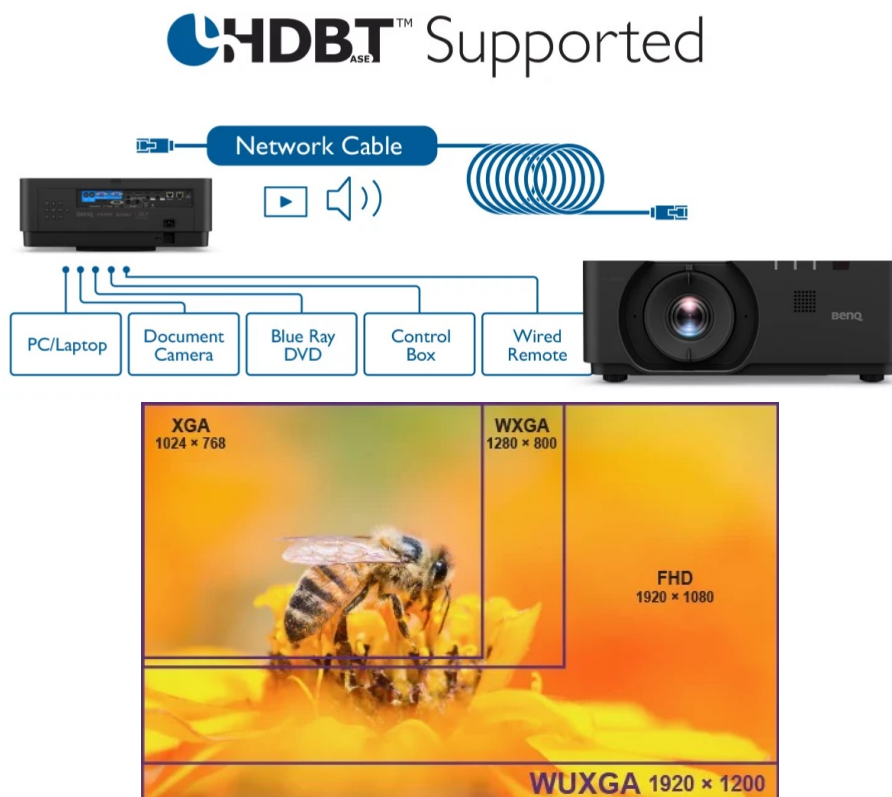

**BENQ LU960**

Cena celkem:	<b>107 135 Kč</b> <b>(bez DPH: 88 542 Kč)</b>
Běžná cena:	<b>117 849 Kč</b>
Ušetříte:	<b>10 714 Kč</b>
Kód zboží:	PROA7337
Part No.:	9H.JN477.25E
Záruka:	36 měsíců/12 měs.lampa
Stav:	Nové zboží

**Popis****Projektor BenQ LU960 - pro flexibilní promítání**

**Projektor BenQ LU960 s vysokým WUXGA rozlišením** vám zprostředkuje ostrý obraz s důrazem na všechny přítomné detaily. Umožňuje komfortní promítání textů, tabulek, obrázků, a dokonce dynamických akcí. **Rychlý režim** projektoru BenQ zlepšuje odezvu a poskytuje obraz bez zpoždění a prodlev. **Svitivost 5500 ANSI lumenů** zajistí viditelnost textu i obrazu v rozmanitých světelných podmínkách.

**Technologie DLP** podpoří syté a zářivé barvy po velmi dlouhou dobu. Moderní konstrukce s **certifikací IP5X** ochrání projektor před vniknutím a usazováním prachu, takže citlivé optické komponenty jsou v optimálním bezpečí. **Funkce zoomu a posunu objektivu** zajistí potřebnou flexibilitu pro instalaci.

## BenQ LU960

Laserový **WUXGA** projektor s rozlišením **1920 x 1200** obrazových bodů nabízí svítivost **5500 ANSI** lumenů, kontrastní poměr **3 000 000:1** a 92 % pokrytí normy **Rec.709** pro mnohem realističtější barvy a věrný obraz. Projektor dokáže vytvořit promítací plochu o velikosti až **300"** a podporuje také 3D zobrazení. Díky korekci lichoběžníkového zkreslení můžete mít obraz přesně tam, kde potřebujete. Projektor nabízí široké možnosti připojení, včetně **HDBaseT**, které zprostředkuje připojení Full HD videa, audia a ethernetu jedním kabelem, a umožňuje tak ovládání ze vzdálenosti až 100 m. Podporuje také **360° projekci**, promítání obrazu na strop, stěny, podlahu nebo dokonce šikmé plochy, například ve veřejných prostorách. Bezúdržbový provoz a dlouhou životnost projektoru zajistí prachotěsně uzavřená laserová jednotka splňující certifikaci **IP5X**.