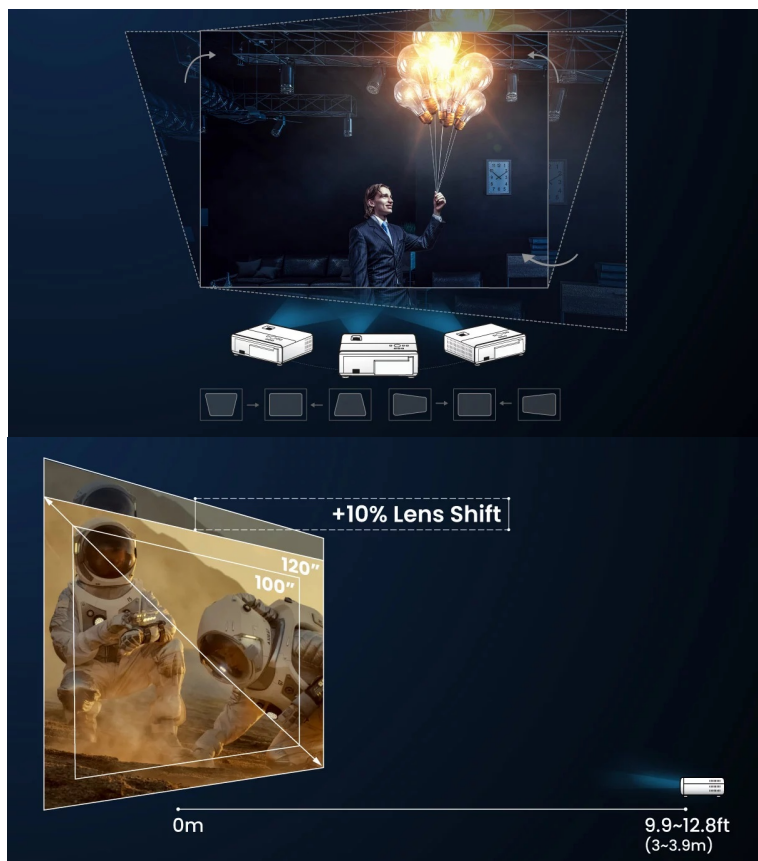

### BenQ W2710 - domácí kino ve 4K kvalitě

Domácí 4K projektor BenQ W2710, se kterým vytvoříte kino uprostřed obývacího pokoje. **Obraz ve 4K rozlišení s podporou HDR10** zaručí dokonale filmový obraz se všemi dostupnými detaily a se špičkovým kontrastem. **Projektor BenQ W2710** vykresluje přesné barvy a s tím spojené emoce. **Pokrývá 100 % normy Rec. 709** a nechybí ani pokročilé mapování barevných tónů a **teploty barev v 11 úrovních**, což zajišťuje vyvážení bílé od nízkého jasu až po vysoký.

Díky optimalizovaným režimům si estetiku rozmanitých multimédií vychutnáte naplno. S **režimy HDR, Kino nebo Filmmaker** si užijete barvy, kontrast a jas na špičkové filmové úrovni. Zvláště při sledování filmů oceníte **možnost přehrávání 24P**, tedy 24 snímků za sekundu (fps). Tato rychlost je optimální pro natáčení filmů a jejich následnou reprodukci ve vysokém rozlišení bez chvění. Nechybí ani kvalitní ozvučení v podání **reproduktorů treVolo o celkovém**

## BenQ W2710

Projektor s 4K Ultra HD rozlišením **3840 × 2160 px**, jasem **2200 ANSI lumenů**, kontrastním poměrem **50 000 : 1** a 1,3násobným zoomem, který zaručí flexibilní rozsah projekční vzdálenosti. Potěší také 100 % pokrytí normy **Rec. 709** pro mnohem realističtější barvy a věrný obraz. Vysoký dynamický rozsah **HDR10** přináší skvělý vizuální dojem zvýšením kontrastního poměru. Projektor dokáže zobrazit jakékoliv scény ve **2D i 3D**. Díky korekci lichoběžníkového zkreslení můžete mít obraz přesně tam, kde potřebujete. O základní ozvučení se starají **dva integrované reproduktory** s celkovým výkonem 10 W. Díky technologii **eARC** umožňuje přenos **7.1 kanálového zvuku a zvuku Dolby Atmos** prostřednictvím jediného kabelu HDMI.