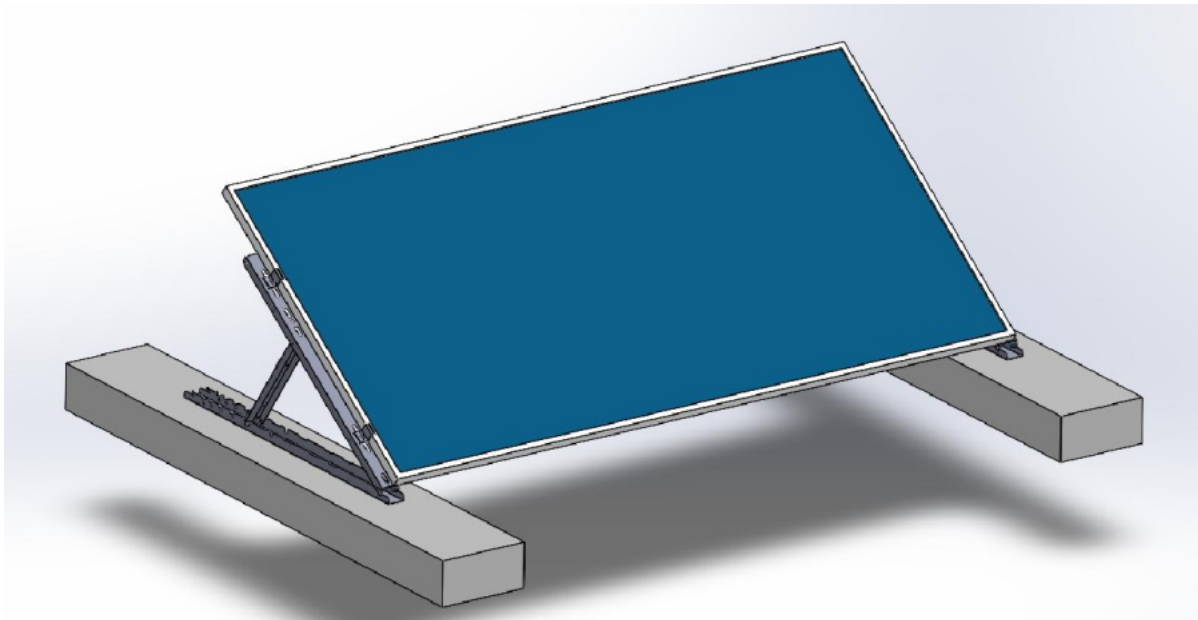

XTEND SOLARMI SCOMP-8SA35

Cena celkem:	7 884 Kč
	(bez DPH: 6 516 Kč)
Běžná cena:	8 673 Kč
Ušetříte:	788 Kč
Kód zboží:	SOPGWL0332
Part No.:	SCOMP-8SA35
Záruka:	26 měs.
Stav:	Nové zboží

Popis

Xtend Solarmi SCOMP-8SA35

Nastavitelný **systém SC pro instalaci 8 solárních panelů v řadě** na plochou střechu. **Sada tedy obsahuje 9 samotných držáků** s příslušenstvím.

- Určeno pro ploché střechy
- Nastavitelný úhel sklonu (15°, 20°, 25°, 30° nebo 35°)
- Dva způsoby upevnění: zátěžový způsob, nebo uchycení pomocí šroubů
- Lze rozšířit o další lišty SCHL1M-40 (CHL1M1-40) se spojkami SCPL-40

ZÁKLADNÍ SPECIFIKACE

Určení: pro 8× solární panel 35 × 1134 mm (délka panelu je libovolná, doporučeno max. 2279 mm)

Materiál: eloxovaný hliník (6005-T5)

Barva: stříbrná - šedá