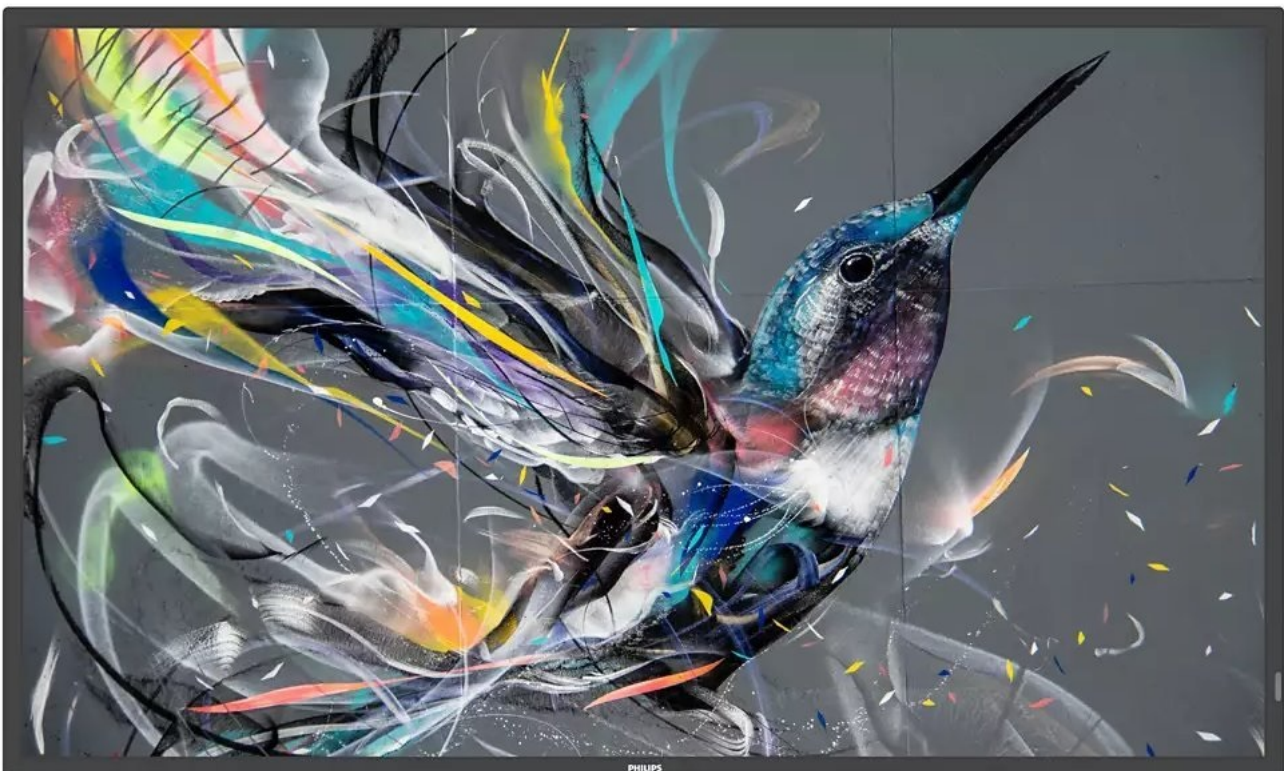

**Integrovaný přehrávač médií** vám umožní jednoduše naplánovat přehrávání obsahu a po dokončení se zase přepne do pohotovostního režimu. Sám displej se vyznačuje ultra jemným rozlišením 4K, které vykreslí obsah ostře a do těch nejmenších detailů. **IPS panel** produkuje široké pozorovací úhly a podpoří komfortní sledování ze všech stran. Samozřejmostí je přítomnost **bohaté konektivity** pro flexibilní konektivitu. Součástí je také **dálkové ovládání** pro snadnou