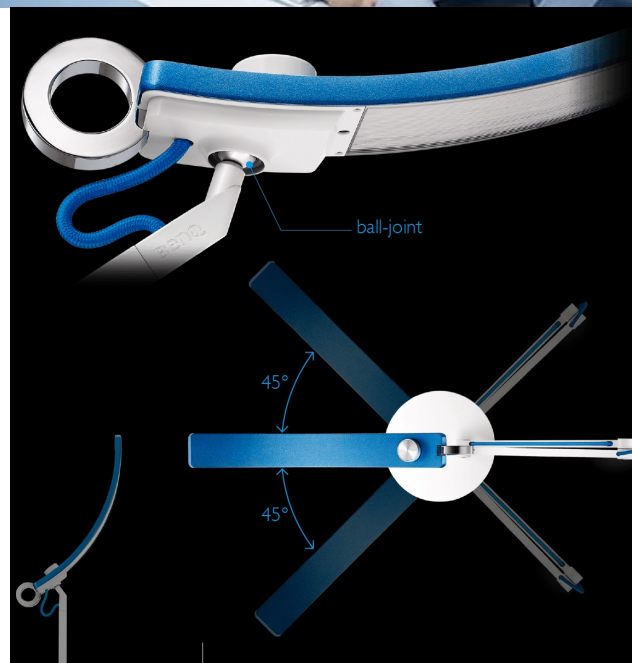

Stolní LED lampička BenQ WiT k počítači nebo notebooku s unikátním rozšířeným designem, která se postará o komfortní osvětlení prostoru a pohodlí vašich očí. Disponuje **inteligentním řízením detekce osvětlení** ve vnitřním prostředí, a tak poskytuje vyvážený výkon pro každou příležitost. **LED lampička BenQ WiT** je navržena **pro pohodlné čtení dokumentů i multimediální zábavu** při sledování displeje PC, notebooku, tabletu nebo třeba herní konzole.

BenQ WiT

LED stolní lampička **s nastavitelným ramenem a otočným kloubem** umožňuje nasměrovat světlo přesně tam, kam potřebujete. Jedinečně **zakřivený tvar** lampy WiT je ztělesněním funkčnosti sloučující se s estetikou. Ve srovnání s tradičními lampami dodává **rovnoměrné světlo** v rozsahu až 90 cm. Pouhým otočením knoflíku si můžete **nastavit jas i barevnou teplotu** od teplé bílé až po studenou. Inteligentní **režim elektronického čtení**, v kombinaci se zabudovaným **snímačem okolního světla**, redukuje kontrastní oslnění a odlesky na obrazovkách.

ZÁKLADNÍ SPECIFIKACE

Příkon: 18 W

Svítivost: 900 lm

Barva světla: 2700-5700 K

Index podání barev: >80

Vstupní napětí: 100-240 V

Materiál: hliník, zinek, plast

Rozměry: 625 × 590 × 220 mm

Hmotnost: 4,7 kg

Barva: modrá-bílá