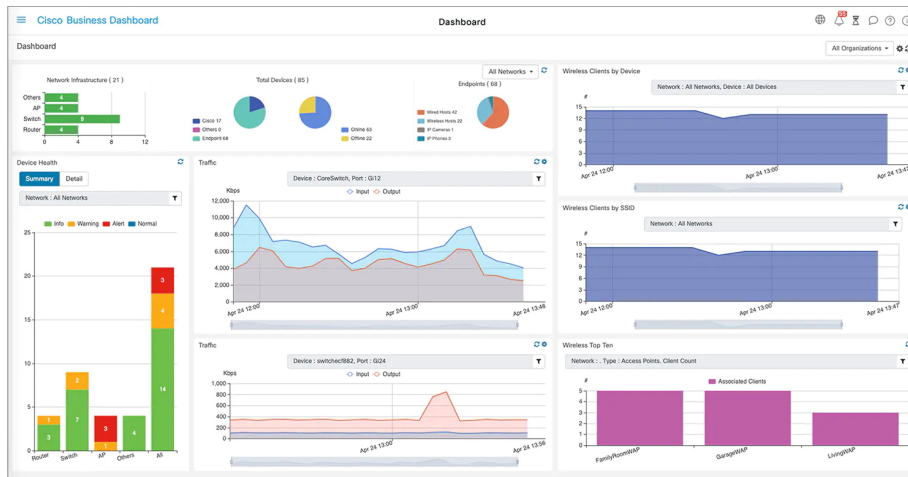

Spravovatelný PoE+ switch nabízející **24 portů GbE RJ-45, 4 sloty SFP** pro uplink a napájecí **PoE budget 195 W** (24 portů). Přepínací kapacita switche je **56 Gbps** a rychlost směrování činí **41,66 Mpps**.

Řada Cisco Business 220 poskytuje funkce, které vám pomohou vytvořit síť podnikové třídy. Tyto funkce přinášejí řešení, které zjednodušuje provoz, zvyšuje dobu provozuschopnosti a zlepšuje spojení vaší firmy se zaměstnanci, zákazníky a dodavateli.