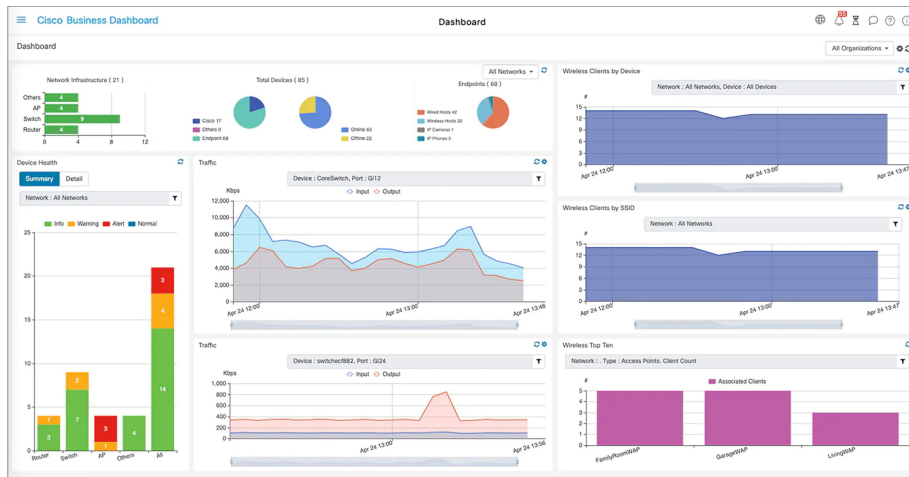

## Popis

### Cisco Business CBS220-24P-4G-EU

**Spravovatelný PoE+** switch nabízející **24 portů GbE RJ-45, 4 sloty SFP** pro uplink a napájecí **PoE budget 195 W** (24 portů). Přepínací kapacita switche je **56 Gbps** a rychlost směrování činí **41,66 Mpps**.

Řada Cisco Business 220 poskytuje funkce, které vám pomohou vytvořit síť podnikové třídy. Tyto funkce přinášejí řešení, které zjednodušuje provoz, zvyšuje dobu provozuschopnosti a zlepšuje spojení vaší firmy se zaměstnanci, zákazníky a dodavateli.