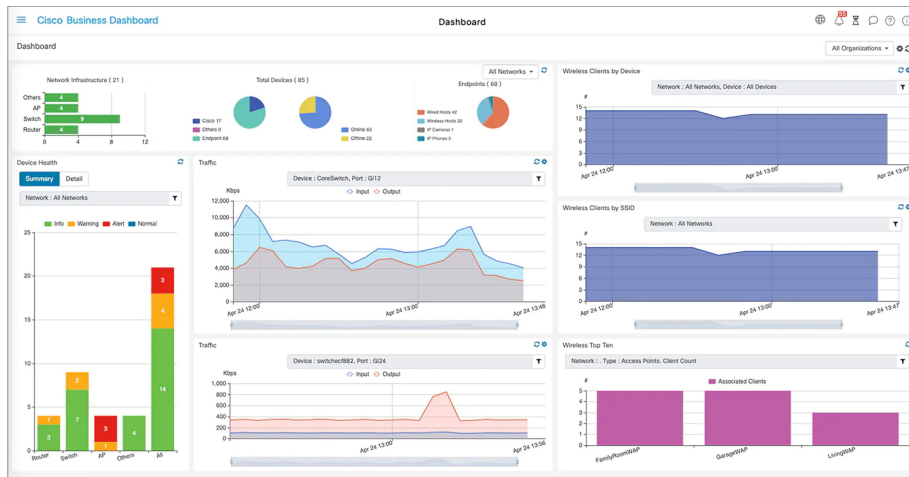

## Popis

### Cisco Business CBS250-48T-4G-EU

**Spravovatelný** switch nabízející **48 portů GbE RJ-45** a **4 sloty SFP** pro uplink. Přepínací kapacita switche je **104 Gbps** a rychlost směrování činí **77,38 Mpps**.

Řada Cisco Business 220 poskytuje funkce, které vám pomohou vytvořit síť podnikové třídy. Tyto funkce přinášejí řešení, které zjednodušuje provoz, zvyšuje dobu provozuschopnosti a zlepšuje spojení vaší firmy se zaměstnanci, zákazníky a dodavateli.