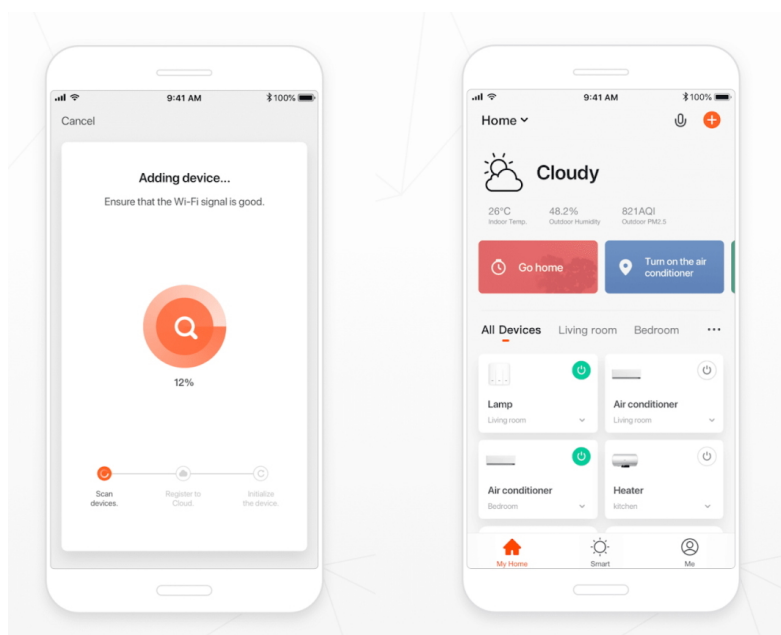

Popis

IMMAX NEO LITE Smart vnitřní 2 zásuvka

Chytrá Wi-Fi zásuvka je navržena k **ovládání elektrických spotřebičů** odkudkoliv přes internet. Můžete tak automatizovat zapínání spotřebičů či sledovat **spotřebu energie**. Vyspělá technologie bezdrátové komunikace pomocí Wi-Fi na protokolu **Tuya** umožní integraci zásuvky do aplikace **IMMAX NEO PRO**. Systém IMMAX NEO LITE je plně kompatibilní s iOS, Android, se systémem LIDL a **podporuje hlasové asistenty** Amazon Alexa, Google Assistant a Apple Siri.

ZÁKLADNÍ SPECIFIKACE

Počet zástrček: 1

Počet zásuvek: 2

Wi-Fi standard: 802.11b/g/n

Napájecí napětí: 110-240 V / 16 A

Max. výkon: 3680 W

Hlasová podpora: Google Assistant, Amazon Alexa, Apple Siri

Rozměry: 104 x 81 x 48 mm