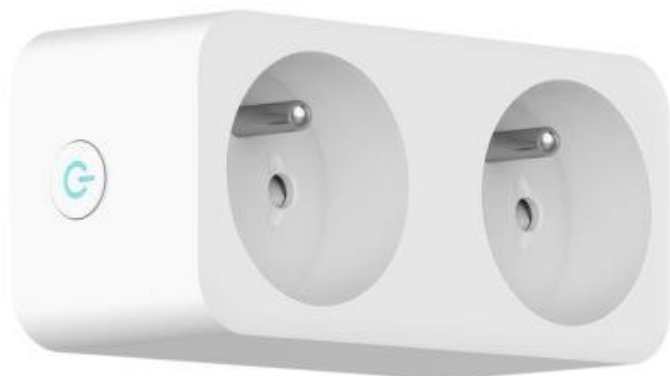

IMMAX NEO LITE SMART VNITŘNÍ 2 ZÁSUVKA

Cena celkem:

599 Kč

(bez DPH: 495 Kč)

Běžná cena:

659 Kč

Ušetříte:

60 Kč

Kód zboží:

DAZIMM1023

Part No.:

07751L

Záruka:

24 měs.

Stav:

Nové zboží

Popis

IMMAX NEO LITE Smart vnitřní 2 zásuvka

Chytrá Wi-Fi zásuvka je navržena k **ovládání elektrických spotřebičů** odkudkoliv přes internet. Můžete tak automatizovat zapínání spotřebičů či sledovat **spotřebu energie**. Vyspělá technologie bezdrátové komunikace pomocí Wi-Fi na protokolu **Tuya** umožní integraci zásuvky do aplikace **IMMAX NEO PRO**. Systém IMMAX NEO LITE je plně kompatibilní s iOS, Android, se systémem LIDL a **podporuje hlasové asistenty** Amazon Alexa, Google Assistant a Apple Siri.

ZÁKLADNÍ SPECIFIKACE

Počet zástrček: 1

Počet zásuvek: 2

Wi-Fi standard: 802.11b/g/n

Napájecí napětí: 110-240 V / 16 A

Max. výkon: 3680 W

Hlasová podpora: Google Assistant, Amazon Alexa, Apple Siri

Rozměry: 104 x 81 x 48 mm