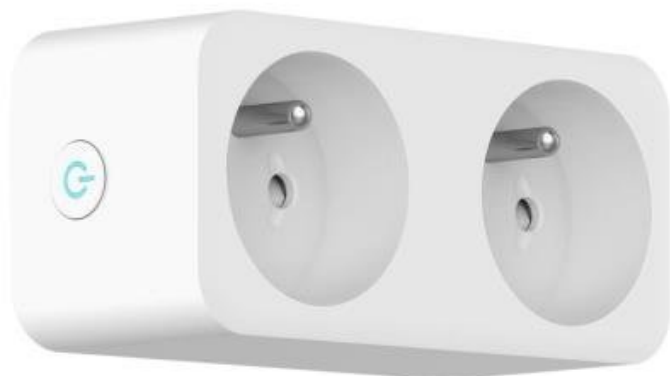

## IMMAX NEO SMART VNITŘNÍ 2 ZÁSUVKA

Cena celkem:	<b>649 Kč</b> <b>(bez DPH: 536 Kč)</b>
Běžná cena:	<b>714 Kč</b>
Ušetříte:	<b>65 Kč</b>
Kód zboží:	DAZIMM1024
Part No.:	07752L
Záruka:	24 měs.
Stav:	Nové zboží

### IMMAX NEO Smart vnitřní 2 zásuvka

Chytrá zásuvka je navržena k **ovládání elektrických spotřebičů** odkudkoliv přes internet. Můžete tak automatizovat zapínání spotřebičů či sledovat **spotřebu energie**. Zásuvka je založena na bezpečné a spolehlivé bezdrátové komunikaci **ZigBee 3.0**.

#### POZOR

Toto není Wi-Fi zásuvka, vyžaduje použití s dálkovým ovladačem (07087-2) nebo pro použití s aplikací IMMAX NEO PRO je nutné zakoupit Immax NEO BRIDGE PRO Smart Zigbee 3.0 (07117-2), popřípadě jiný hub/bridge/gateway na platformě TUYA, který komunikuje pomocí standardu ZigBee 3.0.

**Počet zástrček:** 1

**Počet zásuvek:** 2

**Protokol:** ZigBee 3.0

**Napájecí napětí:** 110-240 V / 16 A

**Max. výkon:** 3680 W

**Bezdrátový dosah:** 45 m přímá viditelnost

**Rozměry:** 104 x 81 x 48 mm

**Barva:** bílá