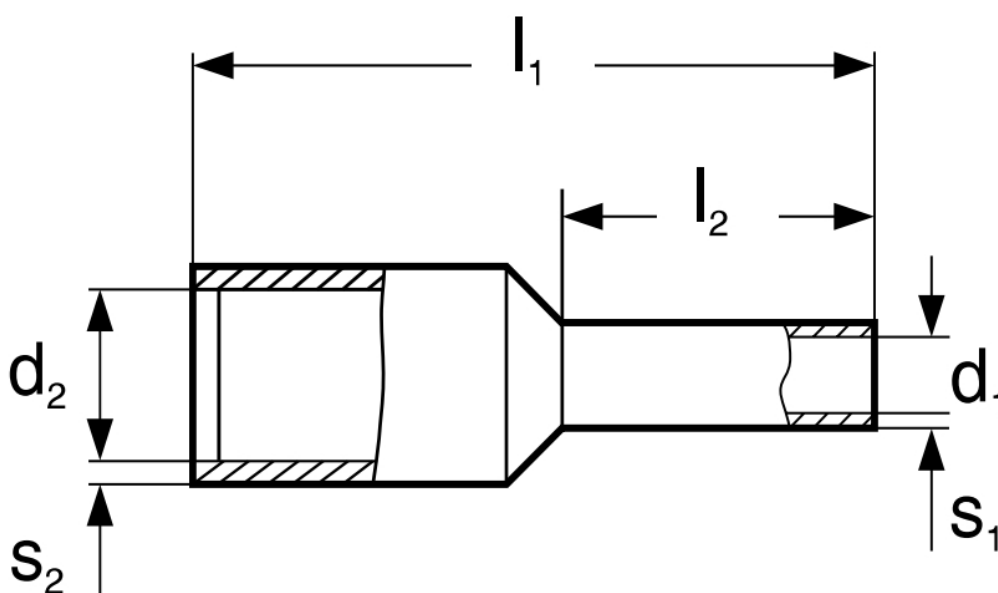

Xtend Solarmi instalační dutinka 6 mm²

Lisovací dutinka **DI 6-12** s izolací, dle DIN 46228 pro Cu laněné vodiče (nelze použít pro plné vodiče).

ZÁKLADNÍ SPECIFIKACE

Jmenovitý průřez: 6 mm²

Délka pouzdra: 12 mm

Izolační materiál: polypropylen

Materiál: měď

Povrch: cínovaný

Barva: černá

Označení	Průřez vodiče v mm ²	Rozměry v mm					
		l ₁	l ₂	d ₁	d ₂	s ₁	s ₂
DI 4-10	4	17,0	10,0	2,8	4,8	0,20	0,30
DI 4-12		20,0	12,0	2,8	4,8	0,20	0,30
DI 4-18		26,0	18,0	2,8	4,8	0,20	0,30
DI 6-12	6	20,0	12,0	3,5	6,3	0,20	0,30
DI 6-18		26,0	18,0	3,5	6,3	0,20	0,30
DI 10-12	10	22,0	12,0	4,5	7,6	0,20	0,40
DI 10-18		28,0	18,0	4,5	7,6	0,20	0,40
DI 16-12	16	24,0	12,0	5,8	8,8	0,20	0,40
DI 16-18		28,0	18,0	5,8	8,8	0,20	0,40