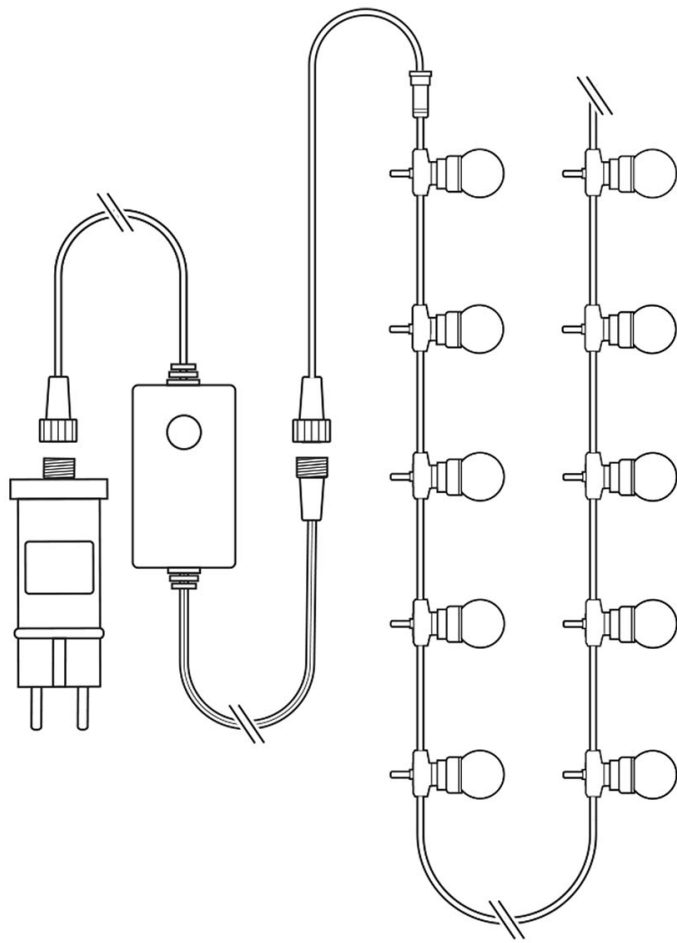

NEDIS WIFILP03C20

Cena celkem:	2 162 Kč (bez DPH: 1 787 Kč)
Běžná cena:	2 378 Kč
Ušetříte:	216 Kč
Kód zboží:	OSVNED1053
Part No.:	WIFILP03C20
Záruka:	24 měs.
Stav:	Nové zboží

Popis

Nedis WIFILP03C20

Tento chytrý LED světelný řetěz je založen na energeticky úsporné, bezpečné a spolehlivé bezdrátové technologii **Wi-Fi**. Měnit barvu či jas světla nebo nastavit statické či měnící se vícebarevné vzory lze podle vkusu i nálady pomocí aplikace **Nedis SmartLife**, která je k dispozici pro operační systémy **Android** i **iOS**. Je kompatibilní s funkcemi hlasového ovládání **Google Home** a **Amazon Alexa**. Integrovaný **mikrofon** umožňuje, aby diody reagovaly na hudbu nebo jiné zvuky. Díky **napájecímu kabelu o délce 3 metry** se nemusíte bát, že nedosáhnete k zásuvce. Díky krytí **IP65** je vhodný pro venkovní i vnitřní použití.

ZÁKLADNÍ SPECIFIKACE

Počet LED: 20

Průměr diod: 50 mm

Délka pásku: 10 m

Příkon: 5,62 W

Vstupní napětí zdroje: AC 100 - 240 V

Barva světla: RGB

Možnost stmívání: ano

Stupeň krytí: IP65

Obsah balení: LED světelný řetěz, venkovní napájecí adaptér, příručka

[Aplikace pro Android](#)

[Aplikace pro iOS](#)