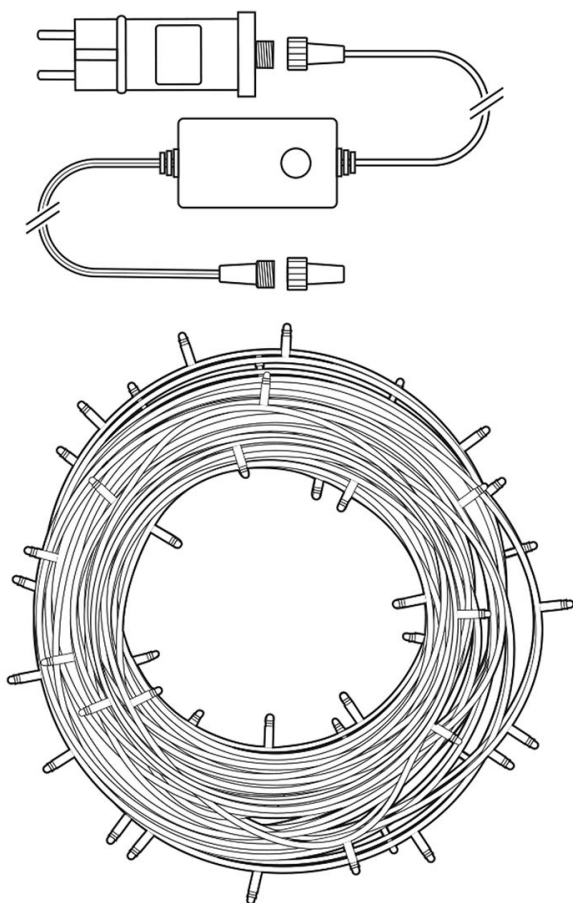

NEDIS WIFILX01W400

Cena celkem:	1 265 Kč (bez DPH: 1 045 Kč)
Běžná cena:	1 391 Kč
Ušetříte:	126 Kč
Kód zboží:	OSVNED1059
Part No.:	WIFILX01W400
Záruka:	24 měs.
Stav:	Nové zboží

Popis

Nedis WIFILX01W400

Tento chytrý LED světelný řetěz je založen na energeticky úsporné, bezpečné a spolehlivé bezdrátové technologii **Wi-Fi**. Měnit jas světla, zvolit si jeden ze 7 předdefinovaných efektů s různými druhy pohyblivých vzorů nebo režim stálého světla lze podle vkusu i nálady pomocí aplikace **Nedis SmartLife**, která je k dispozici pro operační systémy **Android** i **iOS**. Řetěz je také kompatibilní s funkcemi hlasového ovládání **Google Home** a **Amazon Alexa**. Integrovaný **mikrofon** umožňuje, aby diody reagovaly na hudbu nebo jiné zvuky. Díky **napájecímu kabelu o délce 5 metrů** se nemusíte bát, že nedosáhnete k zásuvce. Díky krytí **IP65** je vhodný pro venkovní i vnitřní použití.

ZÁKLADNÍ SPECIFIKACE

Počet LED: 400

Délka pásku: 20 m

Příkon: 3,34 W

Vstupní napětí zdroje: AC 100 - 240 V

Barva světla: teplá bílá

Možnost stmívání: ano

Stupeň krytí: IP65

Obsah balení: LED světelný řetěz, venkovní napájecí adaptér, příručka

[Aplikace pro Android](#)

[Aplikace pro iOS](#)