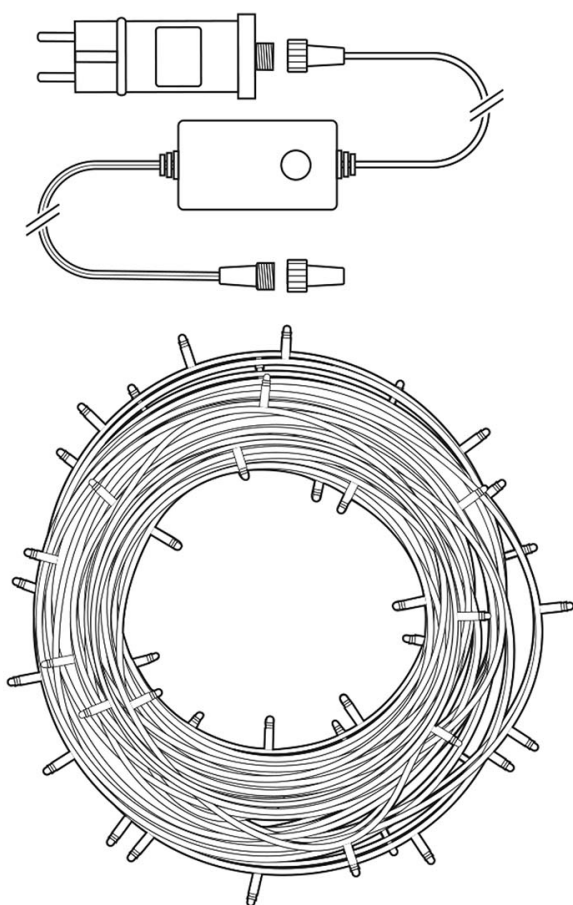

NEDIS WIFILX02W100

Cena celkem:	852 Kč (bez DPH: 704 Kč)
Běžná cena:	937 Kč
Ušetříte:	85 Kč
Kód zboží:	OSVNED1061
Part No.:	WIFILX02W100
Záruka:	24 měs.
Stav:	Nové zboží

Popis

Nedis WIFILX02W100

Tento chytrý LED světelný řetěz je založen na energeticky úsporné, bezpečné a spolehlivé bezdrátové technologii **Wi-Fi**. Měnit jas světla, zvolit si jeden z 8 předdefinovaných efektů s různými druhy pohyblivých vzorů nebo režim stálého světla lze podle vkusu i nálady pomocí aplikace **Nedis SmartLife**, která je k dispozici pro operační systémy **Android** i **iOS**. Zároveň je možné nastavit automatický režim podle časového rozvrhu, západu slunce nebo ostatních produktů Nedis SmartLife. Řetěz je také kompatibilní s funkcemi hlasového ovládání **Google Home** a **Amazon Alexa**. Integrovaný **mikrofon** umožňuje, aby diody reagovaly na hudbu nebo jiné zvuky. Díky **napájecímu kabelu o délce 5 metrů** se nemusíte bát, že nedosáhnete k zásuvce. Díky krytí **IP65** je vhodný pro venkovní i vnitřní použití.

ZÁKLADNÍ SPECIFIKACE

Počet LED: 100

Délka pásku: 10 m

Příkon: 3,21 W

Vstupní napětí zdroje: AC 100 - 240 V

Barva světla: teplá až studená bílá

Barevná teplota: 2500/ 4200/ 9000 K

Možnost stmívání: ano

Stupeň krytí: IP65

Obsah balení: LED světelný řetěz, venkovní napájecí adaptér, příručka

[Aplikace pro Android](#)

[Aplikace pro iOS](#)