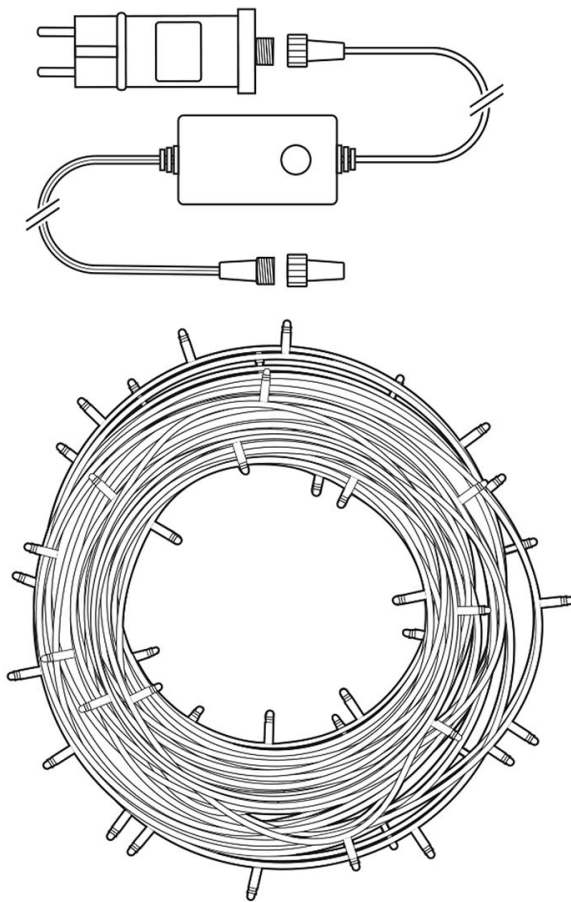

### ZÁKLADNÍ SPECIFIKACE

**Počet LED:** 200

**Délka pásku:** 20 m

**Příkon:** 3,21 W

**Vstupní napětí zdroje:** AC 100 - 240 V

**Barva světla:** teplá až studená bílá

**Barevná teplota:** 2500/ 4200/ 9000 K

**Možnost stmívání:** ano

**Stupeň krytí:** IP65

**Obsah balení:** LED světelný řetěz, venkovní napájecí adaptér, příručka

[Aplikace pro Android](#)

[Aplikace pro iOS](#)